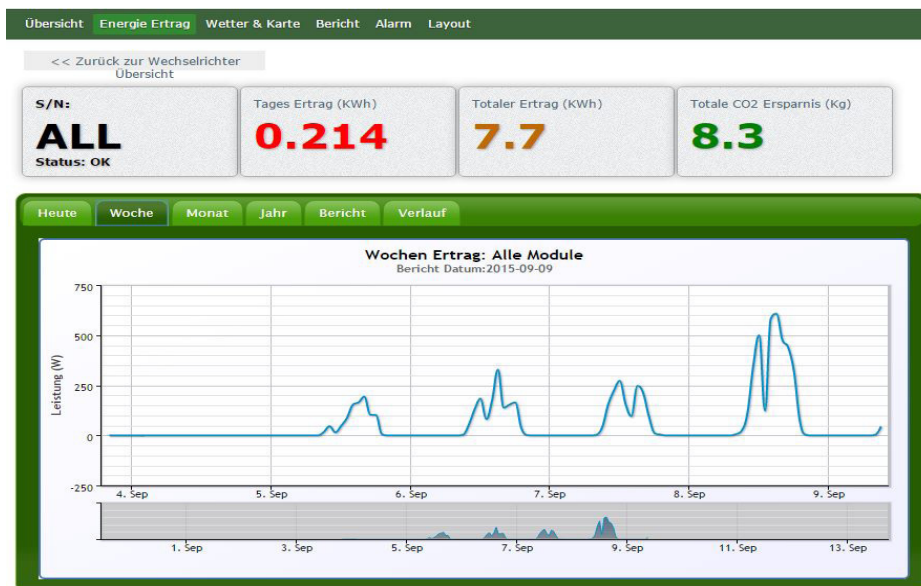

Synergy21 Micro Gateway

Data Logger mit Touchscreen für Micro Inverter Kxxx Serie

Anzeigemuster Woche