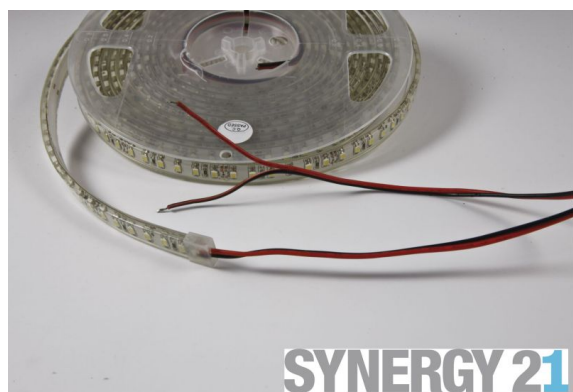

Synergy 21 Tira LED Flex DC12V/48W, blanco neutro, IP68, 5m

kwh/1000h:	48,00
Lúmenes:	3600
Vatio:	48,0
Vida útil nominal:	35000 Std.
Ciclos de conmutación:	50000
Temperatura ambiente óptima:	25 °C

Características técnicas:

- Alimentación: DC12V/4A/48W
- Temperatura termodinámica: 4500K
- Número de LEDs: 600 SMD3528
- Flujo luminoso: 3600lm
- Ángulo de enfoque: 120°
- No incluye cinta autoadhesiva 3M
- Protección: IP68

Atributos

Atributo	Valor
Abstrahlwinkel:	120
Ampere:	4
CC oder CV:	CV
CRI:	>80
Dimmbar:	abhängig vom Netzteil
EPREL_ANTI_GLARE_SHIELD:	false

Atributo	Valor
EPREL_BEAM_ANGLE:	Not applicable
EPREL_BEAM_ANGLE_CORRESPONDENCE:	SPHERE_360
EPREL_CAP_TYPE:	/
EPREL_CHROMATICITY_COORD_X:	0.381
EPREL_CHROMATICITY_COORD_Y:	0.388
EPREL_CLAIM_EQUIVALENT_POWER:	false
EPREL_COLOUR_RENDERING_INDEX:	93.1
EPREL_COLOUR_TUNEABLE_LIGHT_SOURCE:	false
EPREL_CONNECTED_LIGHT_SOURCE:	false
EPREL_CORRELATED_COLOUR_TEMP_TYPE:	RANGE
EPREL_DIMENSION_DEPTH:	500
EPREL_DIMENSION_HEIGHT:	5
EPREL_DIMENSION_WIDTH:	11
EPREL_DIMMABLE:	NO
EPREL_DIRECTIONAL:	NDLS
EPREL_ENERGY_CLASS:	F
EPREL_ENERGY_CONS_ON_MODE:	4
EPREL_ENVELOPE:	NO
EPREL_EQUIVALENT_POWER:	Not applicable
EPREL_HIGH_LUMINANCE_LIGHT_SOURCE:	false
EPREL_LIGHTING_TECHNOLOGY:	LED
EPREL_LUMEN_MAINTENANCE_FACTOR:	0.98
EPREL_LUMINOUS_FLUX:	478
EPREL_MAINS:	NMLS
EPREL_MAX_BEAM_ANGLE:	Not applicable
EPREL_MAX_COLOUR_RENDERING_INDEX:	95
EPREL_MIN_BEAM_ANGLE:	Not applicable
EPREL_MIN_COLOUR_RENDERING_INDEX:	92
EPREL_POWER_ON_MODE:	5.9
EPREL_POWER_STANDBY:	0.00
EPREL_R9_COLOUR_RENDERING_INDEX:	67

Atributo	Valor
EPREL_REGISTRANT_NATURE:	MANUFACTURER
EPREL_SURVIVAL_FACTOR:	1.00
Länge:	5
LED Strip Klebeband:	ja
LED Strip Breite:	11
LED Strip Höhe:	5
LED Strip Klebeband:	ja
LED Strip kürzbar:	25
LED Strip Länge:	5000
Lichtfabe in Kelvin:	4500
Lichtfarbe:	neutralweiß
Lichtfarbe in Kelvin:	4500
Lichtfarbe Name:	neutralweiß
Lumen:	3600
Schutzklasse:	IP68
Volt:	12
Peso:	0.3 Kg
Garantía:	24.00 Meses