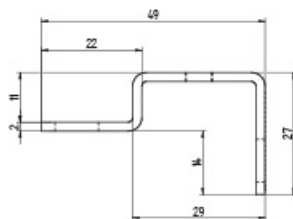

Vertikale Montageleisten

RAX-VS-Xxx-X1

Mittlere vertikale Montageleiste

Typ	Höhe (HE)	Höhe (mm)
RAX-VS-X15-X1	15	678,75
RAX-VS-X18-X1	18	812,10
RAX-VS-X22-X1	22	989,90
RAX-VS-X27-X1	27	1212,15
RAX-VS-X32-X1	32	1434,40
RAX-VS-X37-X1	37	1656,65
RAX-VS-X42-X1	42	1878,90
RAX-VS-X45-X1	45	2012,25
RAX-VS-X47-X1	47	2101,15

RAX-VL-Xxx-X1

Vertikale Montageleiste. Kennzeichnung der Höheneinheiten durch Laser.

Typ	Höhe (HE)	Höhe (mm)
RAX-VL-X04-X1	4	189,80
RAX-VL-X06-X1	6	278,70
RAX-VL-X09-X1	9	412,05
RAX-VL-X12-X1	12	545,40
RAX-VL-X15-X1	15	678,75
RAX-VL-X18-X1	18	812,10
RAX-VL-X22-X1	22	989,90
RAX-VL-X27-X1	27	1212,15
RAX-VL-X32-X1	32	1434,40
RAX-VL-X37-X1	37	1656,65
RAX-VL-X42-X1	42	1878,90
RAX-VL-X45-X1	45	2012,25
RAX-VL-X47-X1	47	2101,15

RAX-VL-Dxx-X1

Verstärkte vertikale Montageleiste für die RDA- und RDE-Verteiler. Sie wird auch in 800 mm breiten RXA-Verteilern installiert. Kennzeichnung der Höheneinheiten eingestanzt.

Typ	Höhe (HE)	Höhe (mm)
RAX-VL-D37-X1	37	1656,65
RAX-VL-D42-X1	42	1878,90
RAX-VL-D45-X1	45	2012,25
RAX-VL-D47-X1	47	2101,15