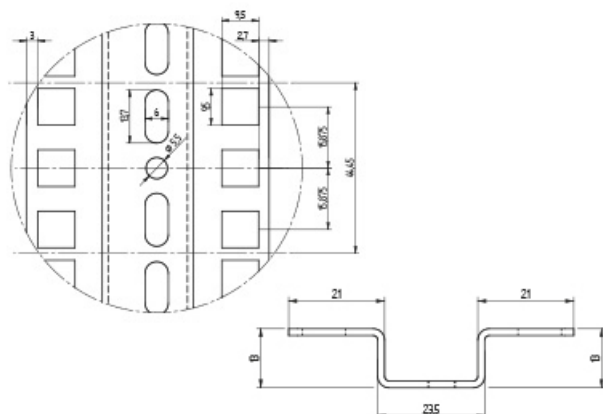

Vertikale Montageleisten

RAX-VS-Xxx-X1

Mittlere vertikale Montageleiste

Typ	Höhe (HE)	Höhe (mm)
RAX-VS-X15-X1	15	678,75
RAX-VS-X18-X1	18	812,10
RAX-VS-X22-X1	22	989,90
RAX-VS-X27-X1	27	1212,15
RAX-VS-X32-X1	32	1434,40
RAX-VS-X37-X1	37	1656,65
RAX-VS-X42-X1	42	1878,90
RAX-VS-X45-X1	45	2012,25
RAX-VS-X47-X1	47	2101,15

RAX-VL-Xxx-X1

Vertikale Montageleiste. Kennzeichnung der Höheneinheiten durch Laser.

Typ	Höhe (HE)	Höhe (mm)
RAX-VL-X04-X1	4	189,80
RAX-VL-X06-X1	6	278,70
RAX-VL-X09-X1	9	412,05
RAX-VL-X12-X1	12	545,40
RAX-VL-X15-X1	15	678,75
RAX-VL-X18-X1	18	812,10
RAX-VL-X22-X1	22	989,90
RAX-VL-X27-X1	27	1212,15
RAX-VL-X32-X1	32	1434,40
RAX-VL-X37-X1	37	1656,65
RAX-VL-X42-X1	42	1878,90
RAX-VL-X45-X1	45	2012,25
RAX-VL-X47-X1	47	2101,15

RAX-VL-Dxx-X1

Verstärkte vertikale Montageleiste für die RDA- und RDE-Verteiler. Sie wird auch in 800 mm breiten RXA-Verteilern installiert. Kennzeichnung der Höheneinheiten eingestanzt.

Typ	Höhe (HE)	Höhe (mm)
RAX-VL-D37-X1	37	1656,65
RAX-VL-D42-X1	42	1878,90
RAX-VL-D45-X1	45	2012,25
RAX-VL-D47-X1	47	2101,15