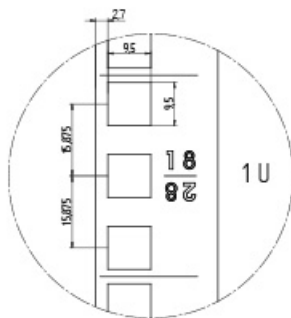

Vertikale Montageleisten

RAX-VS-Xxx-X1

Mittlere vertikale Montageleiste

Typ	Höhe (HE)	Höhe (mm)
RAX-VS-X15-X1	15	678,75
RAX-VS-X18-X1	18	812,10
RAX-VS-X22-X1	22	989,90
RAX-VS-X27-X1	27	1212,15
RAX-VS-X32-X1	32	1434,40
RAX-VS-X37-X1	37	1656,65
RAX-VS-X42-X1	42	1878,90
RAX-VS-X45-X1	45	2012,25
RAX-VS-X47-X1	47	2101,15

RAX-VL-Xxx-X1

Vertikale Montageleiste. Kennzeichnung der Höheneinheiten durch Laser.

Typ	Höhe (HE)	Höhe (mm)
RAX-VL-X04-X1	4	189,80
RAX-VL-X06-X1	6	278,70
RAX-VL-X09-X1	9	412,05
RAX-VL-X12-X1	12	545,40
RAX-VL-X15-X1	15	678,75
RAX-VL-X18-X1	18	812,10
RAX-VL-X22-X1	22	989,90
RAX-VL-X27-X1	27	1212,15
RAX-VL-X32-X1	32	1434,40
RAX-VL-X37-X1	37	1656,65
RAX-VL-X42-X1	42	1878,90
RAX-VL-X45-X1	45	2012,25
RAX-VL-X47-X1	47	2101,15

RAX-VL-Dxx-X1

Verstärkte vertikale Montageleiste für die RDA- und RDE-Verteiler. Sie wird auch in 800 mm breiten RXA-Verteilern installiert. Kennzeichnung der Höheneinheiten eingestanzt.

Typ	Höhe (HE)	Höhe (mm)
RAX-VL-D37-X1	37	1656,65
RAX-VL-D42-X1	42	1878,90
RAX-VL-D45-X1	45	2012,25
RAX-VL-D47-X1	47	2101,15