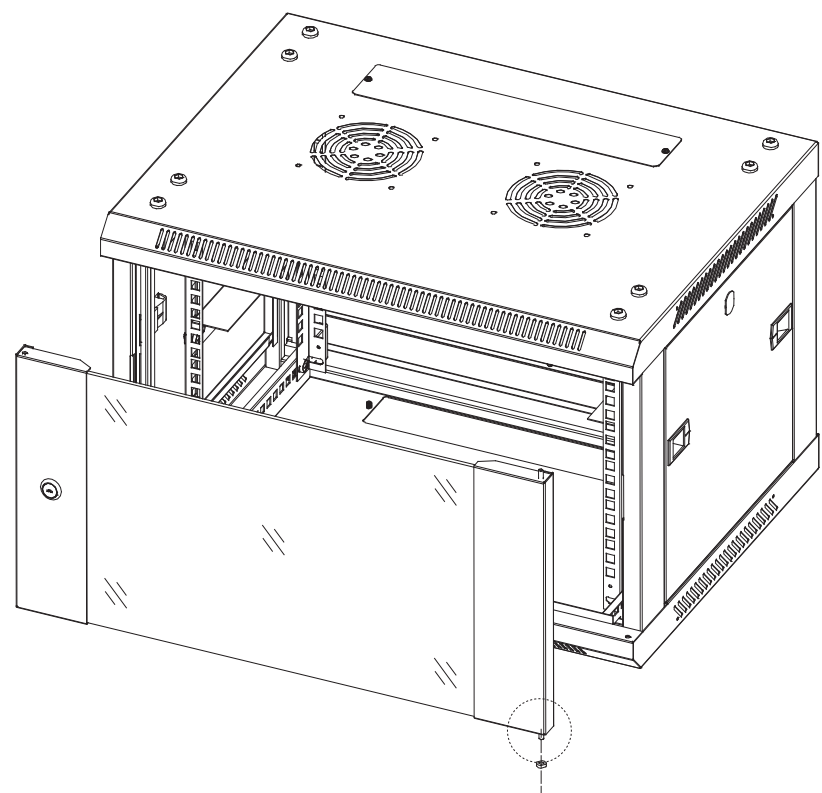

(6) Assembly the front door with 1pcs white plastic washer and bolt. And toolless assembly the side doors.
Note:After assembly,please adjust the diagonal size of the cabinet to ensure homogeneous space for all doors and all doors work well.