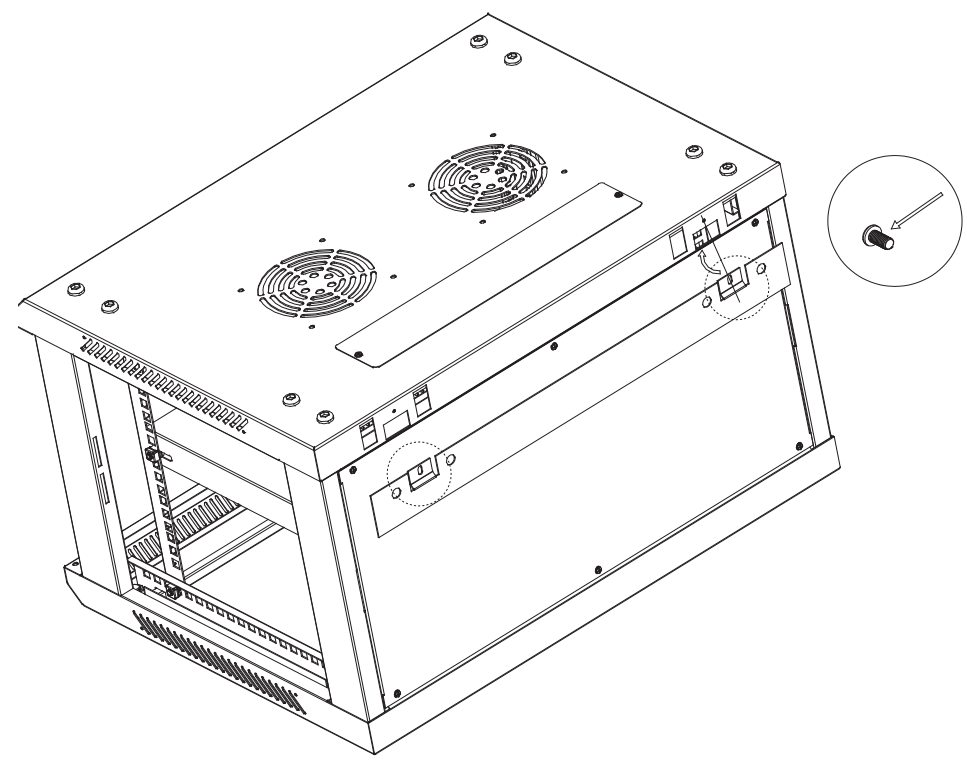

SMA Wall-mounted Cabinet (Single Section) Assembly Manual

(5) Assembly the mounting bracket by 2pcs M4*8 self- tapping screws.