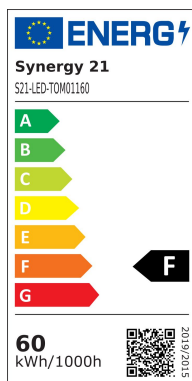

## Synergy 21 LED Spot Outdoor Flächenstrahler 60W ww 60°

kwh/1000h:	60,00
Lumen:	6000
Watt:	60,0
Nennlebensdauer:	35000 Std.
Schaltzyklen:	50000
Opt. Umgebungstemp.:	25 °C

Mit Notstromfunktion (ab 80V ca.20% Helligkeit) und reversiblen Überhitzungsschutz  
dimmbar (Phasenanschnitt / Phasenabschnitt)  
Einscheibensicherheitsglas (ESG)  
rostfreier Edelstahl Montagebügel  
IP65 geeignetes Außenkabel H05RNF

Mit Notstromfunktion und Überhitzungsschutz  
Betriebsspannung: >AC 207-253V/50-60Hz  
LED: 60Watt Highpower Chips  
Abstrahlwinkel: 60°  
Lumen: 6300lm  
Lichfarbe: 3000K  
CRI: Ra>80  
dimmbar: ja (Phasenanschnittsdimmer)  
Gehäuse: hellgrau mit Edelstahlbefestigungsbügel  
Frontglas: Einscheibensicherheitsglas (ESG)  
Arbeitstemperatur: -25°C bis +55°C  
Schutzklasse: IP65 (Strahlwasserfest)  
Gewicht: 7Kg  
Abmessungen: (l\*b\*h) 365\*340\*90mm

Energieeffizienzklasse: A+  
kWh/1000h: 60

## Merkmale

Merkmal	Wert
Abstrahlwinkel:	60
Betriebstemperatur:	-25°C bis +55°C
CRI:	>80
Grösse:	240*220*75
LED - Gehäusefarbe:	metall
Gewicht:	7 Kg
Garantie:	60.00 Monate