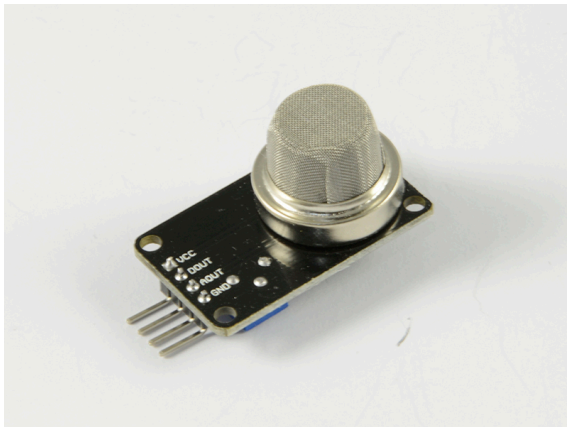

## ALLNET 4duino Sensor Gas LPG / Butan

[>>> Zum Shop-Artikel](#)

EAN CODE

4duino Sensitive for LPG, butane gas. MQ-6

B-5 (C11)

[Klicken Sie hier um weitere Artikel aus dieser Kategorie in unserem Shop zu entdecken.](#)