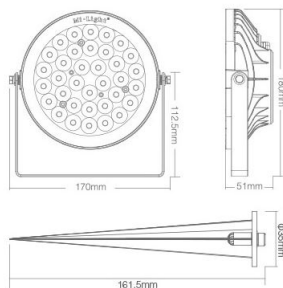

Atributos

Atributo	Valor
Abstrahlwinkel:	15
Ampere:	0.625000
CC oder CV:	CV
Dimmbar:	Ja
Grösse:	170*51*180
LED - Gehäusematerial:	Stahl
Lichtfarbe:	RGB-WW
Lichtfarbe in Kelvin:	2700~6500
Lumen:	1200
Schutzklasse:	IP65
Volt:	24
Peso:	0.4 Kg

Imágenes adicionales

Product Parameters

Product Name: 15W RGB+CCT LED Garden Light

(Subordinate Lamp)

Model No.: SYS-RC2

Input Voltage: DC24V

Power: 15W

Working Temperature: -20~60°C

Color temperature: 2700~6500K

Luminous Flux: 1200LM

Light Efficiency: 80LM/W

CRI: >80

Lifespan: 50000h

Illumination distance: >10m

Beam Angle: 15°

IP Rate: IP65

Housing Material: Stainless Steel+PC