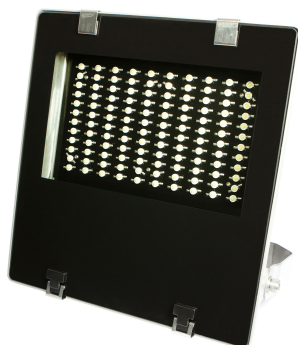

Synergy 21 LED Spot Outdoor Flächenstrahler 100W nw

kwh/1000h:	100,00
Lumen:	10000
Watt:	100,0
Nennlebensdauer:	35000 Std.
Schaltzyklen:	50000
Opt. Umgebungstemp.:	25 °C

Mit Notstromfunktion und Überhitzungsschutz
Betriebsspannung: > AC 207-253V/50-60Hz
LED: 100Watt Highpower Chips
Abstrahlwinkel: 120°
Lumen: 10300lm
neutralweiß: 4200K ±150
CRI: Ra>80
dimmbar: ja (Phasenanschnittsdimmer)
Gehäuse: hellgrau mit Edelstahlbefestigungsbügel
Frontglas: Einscheibensicherheitsglas (ESG)
Arbeitstemperatur: -25°C bis +55°C
Schutzklasse: IP65 (Strahlwasserfest)
Gewicht: 7Kg
Abmessungen: (l*b*h) 365*340*90mm

Energieeffizienzklasse: A+
kWh/1000h: 100

Merkmale

Merkmal	Wert
Betriebstemperatur:	-25 bis +55

Merkmal	Wert
CRI:	>80
Dimmbar:	ja
Lichtfarbe:	neutralweiss
Lichtfarbe in Kelvin:	4200
Lumen:	10300
Gewicht:	7 Kg

Zubehör

Art.-Nr.	Name
148726	Synergy 21 Outdoor Kabelverbinder IP68 1:1
148727	Synergy 21 Outdoor Kabelverbinder IP66 1:2
148730	Synergy 21 Outdoor Kabelverbinder IP66 Box 3 Ports
148729	Synergy 21 Outdoor Kabelverbinder IP68 Box 3 Ports transparent
148728	Synergy 21 Netzteil - Wasserdichte Verbinder Box 4 Ports
134568	Synergy 21 Bewegungsmelder IP55 *Finder*
113414	Synergy 21 Bewegungsmelder IP54 *Finder*
82434	Synergy 21 Dämmerungsschalter *Finder*
147265	Netzkabel 230V Schutzkontakt CEE7(Stecker)->Open End mit Adernendhülsen, 1,8m,Black