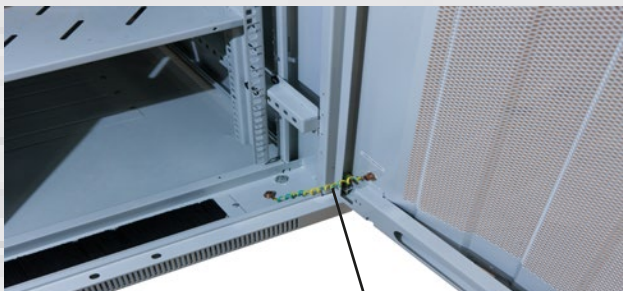

Farbe: Lichtgrau ähnlich RAL7035

Besonderheiten: Schrank aufgebaut (komplett zerlegbar)
Nivellier Füße (H20-70mm)
Front Türe umbaubar (links/rechts) mit Erdungskabel
19" Lochrasterprofile verstellbar (vorne und hinten) mit Einteilung der Höheneinheiten
L-Winkel (Nutzbreite 450mm)
Zwischenboden (Nutzbreite 450mm)
Kabelführungsplatte mit Abdeckung H44/B482/T68mm
Lüfter mit Thermostat 220V mit Kabel
Erdungsbolzen M6
Kabeleingang oben (vorne/hinten) mit Bürstenleiste und unten (vorne/mittig/hinten)
ohne Sockel (empfehlenswert)
IP20 Schutzgrad

Belastbar: bis max. 500Kg

Artikel	Außenmasse (B/T/H)	Nutzhöhe	Farbe	19" Profilabstand	Herstellernummer
137713	600/1010/656mm	12HE	Lichtgrau	800(850)mm	ALL-SNB6112EKGrau
113998	600/1010/1110mm	22HE	Lichtgrau	800(850)mm	ALL-SNB6122EKGrau
156703	600/1210/2000mm	22HE	Lichtgrau	1000(1080)mm	ALL-SNB61222EKGrau
113999	600/1010/1555mm	32HE	Lichtgrau	800(850)mm	ALL-SNB6132EKGrau
114000	600/1010/2000mm	42HE	Lichtgrau	800(850)mm	ALL-SNB6142EKGrau
137714	600/1210/2000mm	42HE	Lichtgrau	1000(1080)mm	ALL-SNB61242EKGrau

Zwischenboden und Zubehör

2-teilig Rücktür, perforiert

Erdungsverbindung, Türe

Temperatureinheit, Lüfter

Geschwungene perforierte Fronttüre

Seitenansicht

Schnellabnehmbare Seitenwand mit Schloss

Waagrechte Kabelführungsplatte