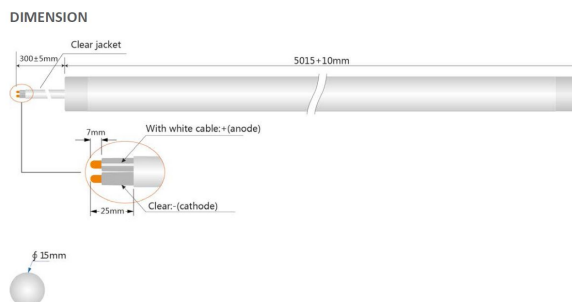

Zubehör

Art.-Nr.	Name
174020	Synergy 21 Netzteil - 24V 100W BILTON
125198	Synergy 21 Netzteil - 24V 150W Mean Well IP67
93682	Synergy 21 Netzteil - 24V 150W Mean Well 0-10V dimm IP65