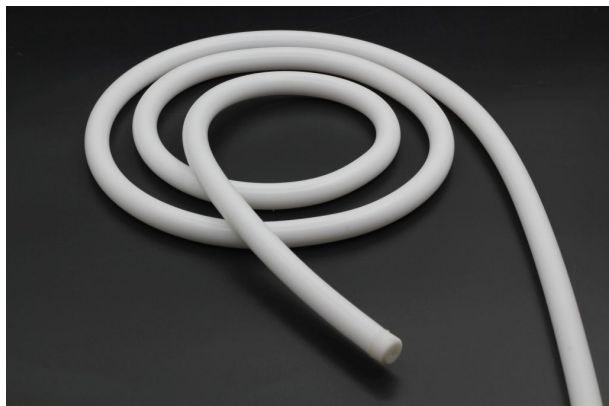

Zubehör

Art.-Nr.	Name
174020	Synergy 21 Netzteil - 24V 100W BILTON
125198	Synergy 21 Netzteil - 24V 150W Mean Well IP67
93682	Synergy 21 Netzteil - 24V 150W Mean Well 0-10V dimm IP65