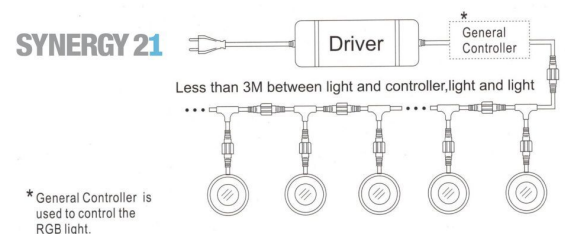

Merkmal	Wert
LED - Gehäusematerial:	Edelstahl
Lichtfarbe:	RGB
Schutzklasse:	IP67
Volt:	12
Gewicht:	0.072 Kg
Garantie:	60.00 Monate

Weitere Bilder

SYNERGY 21