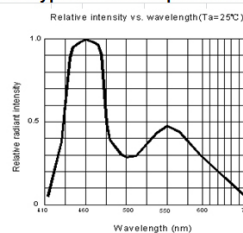

II. Typical Electro-Optical Characteristics Curves

SYNERGY 21