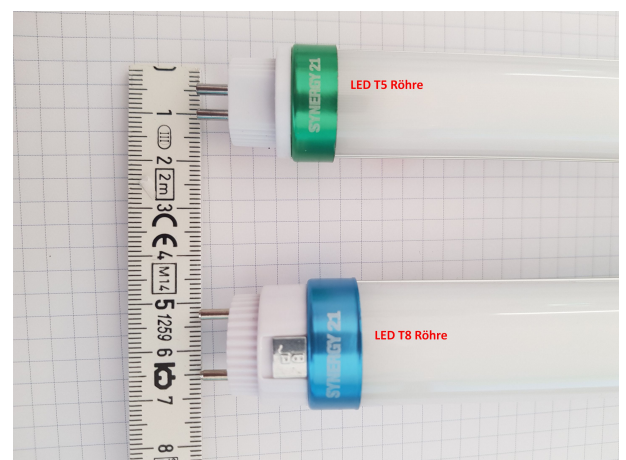

Synergy 21 LED Tube T5 SL Serie 120cm, kaltweiß

kwh/1000h:	25,00
Lumen:	3250
Watt:	25,0
Nennlebensdauer:	35000 Std.
Schaltzyklen:	50000
Opt. Umgebungstemp.:	25 °C

LED Tube T5 (Röhre)
einseitig gespeist

Aufnahme: 25 Watt
Lumen: 130lm/W, 3250 Lm
Eingang: 100-240VAC, 50/60HZ
Lichtfarbe: kaltweiß 860
Kelvin: 6000K±250
CRI: >80
Abstrahlwinkel: 120° frosted cover
Länge : 1149mm
Durchmesser: 23 mm
Sockel: T5 drehbar 180° (Achtung T5 passt NICHT in T8 Sockel)
Material: Polycarbonat (Milchglasoptik)

Arbeitstemperatur: -0°C ~ 45°C

Energieeffizienzklasse: A++
kWh/1000h: 25

5 Jahre Garantie
IES Files auf Anfrage erhältlich

Merkmale

Merkmal	Wert
Abstrahlwinkel:	120
Betriebstemperatur:	-1 bis +45
CRI:	>80
Dimmbar:	nein
Grösse:	1149*23
LED - Gehäusefarbe:	silber
LED - Gehäusematerial:	PC
Lichtfarbe:	kaltweiß
Lichtfarbe in Kelvin:	6000
Lumen:	3250
Schutzklasse:	IP40
Sockel:	T5 drehbar
Volt:	230
Gewicht:	0.3 Kg
Garantie:	60 Monate

Weitere Bilder

Zubehör

Art.-Nr.	Name
134899	Synergy 21 Netzteil - Einschaltstrombegrenzer OSRAM
156713	Synergy 21 LED Tube T5 Serie 120cm, IP65 Doppel-Sockel
156714	Synergy 21 LED Tube T5 Serie 120cm, IP65 Sockel
156719	Synergy 21 LED Tube T5 Serie 120cm, IP20 Sockel
156728	Synergy 21 LED Tube T5 Serie 120cm, IP20 Doppel-Sockel
183813	Synergy 21 LED Tube T5 / T8 zub Standardnetzteil zub Notstromversorgung 230V