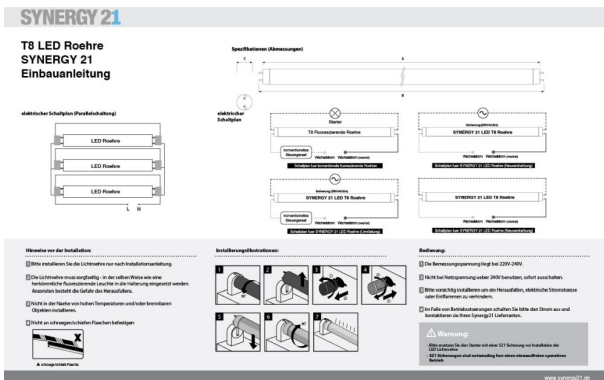

Synergy 21 LED Tube T5 SL Serie 120cm, kaltweiß

kwh/1000h:	25,00
Lumen:	3250
Watt:	25,0
Nennlebensdauer:	35000 Std.
Schaltzyklen:	50000
Opt. Umgebungstemp.:	25 °C

LED Tube T5 (Röhre)
einseitig gespeist

Aufnahme: 25 Watt
Lumen: 130lm/W, 3250 Lm
Eingang: 100-240VAC, 50/60HZ
Lichtfarbe: kaltweiß 860
Kelvin: 6000K±250
CRI: >80
Abstrahlwinkel: 120° frosted cover
Länge : 1149mm
Durchmesser: 23 mm
Sockel: T5 drehbar 180° (Achtung T5 passt NICHT in T8 Sockel)
Material: Polycarbonat (Milchglasoptik)

Arbeitstemperatur: -0°C ~ 45°C

Energieeffizienzklasse: A++
kWh/1000h: 25

5 Jahre Garantie
IES Files auf Anfrage erhältlich

Merkmale

Merkmal	Wert
Abstrahlwinkel:	120
Betriebstemperatur:	-1 bis +45
CRI:	>80
Dimmbar:	nein
Grösse:	1149*23
LED - Gehäusefarbe:	silber
LED - Gehäusematerial:	PC
Lichtfarbe:	kaltweiß
Lichtfarbe in Kelvin:	6000
Lumen:	3250
Schutzklasse:	IP40
Sockel:	T5 drehbar
Volt:	230
Gewicht:	0.3 Kg
Garantie:	60 Monate

Weitere Bilder

Zubehör

Art.-Nr.	Name
134899	Synergy 21 Netzteil - Einschaltstrombegrenzer OSRAM
156713	Synergy 21 LED Tube T5 Serie 120cm, IP65 Doppel-Sockel
156714	Synergy 21 LED Tube T5 Serie 120cm, IP65 Sockel
156719	Synergy 21 LED Tube T5 Serie 120cm, IP20 Sockel
156728	Synergy 21 LED Tube T5 Serie 120cm, IP20 Doppel-Sockel
183813	Synergy 21 LED Tube T5 / T8 zub Standardnetzteil zub Notstromversorgung 230V