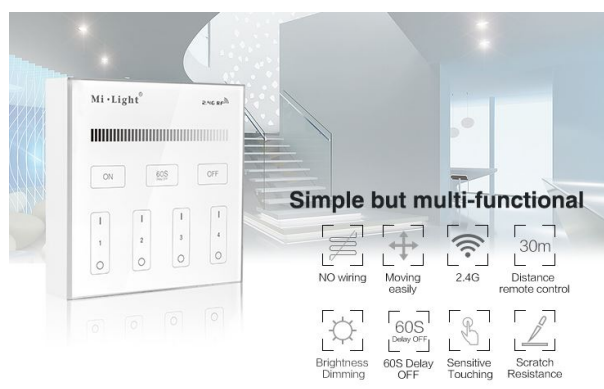

Product Name: 4-Zone Brightness Dimming Smart Panel Remote Controller

Model No.: B1

Working Temperature: -20 -60°C

Voltage: 3V(2*AAA Battery)

Transmission Frequency: 2400-2483.5MHz

Modulation Method: GFSK

Transmitting Power: 6dBm

Control Distance: 30m

Standby Power: 20uA

Panel Size: 86*86mm

benötigt 2 Stück AAA Batterien, nicht im Lieferumfang enthalten

Merkmale

Merkmal	Wert
Grösse:	86*86
Gewicht:	0.15 Kg
Garantie:	24.00 Monate

Weitere Bilder