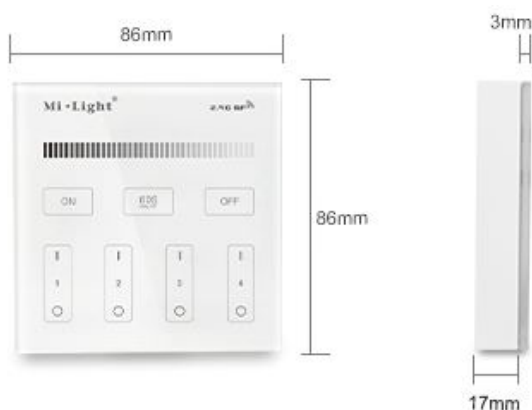

Product Name: 4-Zone Brightness Dimming Smart Panel Remote Controller

Model No.: B1

Working Temperature: -20 -60°C

Voltage: 3V(2*AAA Battery)

Transmission Frequency: 2400-2483.5MHz

Modulation Method: GFSK

Transmitting Power: 6dBm

Control Distance: 30m

Standby Power: 20uA

Panel Size: 86*86mm

benötigt 2 Stück AAA Batterien, nicht im Lieferumfang enthalten

Merkmale

Merkmal	Wert
Grösse:	86*86
Gewicht:	0.15 Kg
Garantie:	24.00 Monate

Weitere Bilder