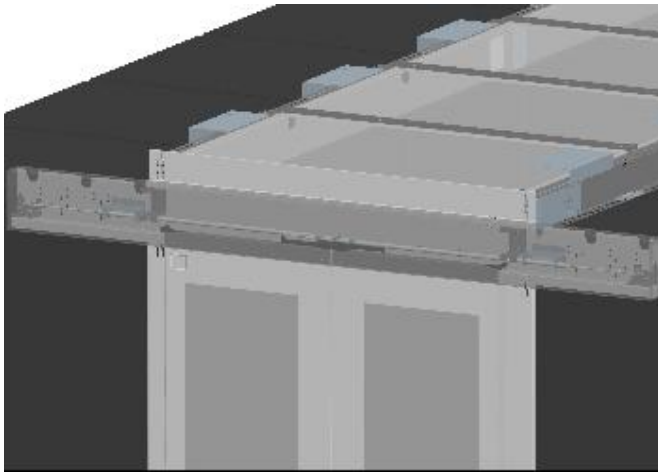

SmartAisle mechanische Schließung für Schiebetür

SmartAisle
mechanische Schließung für Schiebetür

Bestellnummer

03.029.047.X

Ersetzen Sie **X** durch die Endziffer Ihrer Farbwahl

.1 = RAL 7035 Lichtgrau

.8 = RAL 7021 Schwarzgrau

- passend für SmartAisle Schiebetür
- steigert die Energieeffizienz, da Türflügel automatisch geschlossen werden
- Haltefunktion im geöffnetem Zustand

Technische Daten

- Kraft: 20 N

Material

- Stahlblech

Farbe

Bestellendziffer .1:

- pulverbeschichtet Struktur RAL 7035 Lichtgrau

Bestellendziffer .8:

- pulverbeschichtet Struktur
RAL 7021 Schwarzgrau

Lieferumfang

2 Satz Gasdruckfedern

1 Abdeckung

diverse Befestigungswinkel