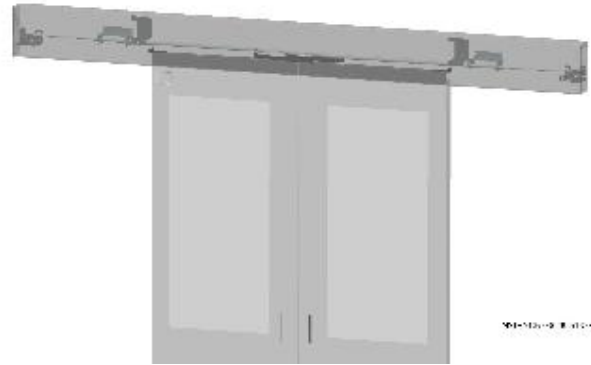

SmartAisle mechanische Schließung für Schiebetür

SmartAisle
mechanische Schließung für Schiebetür

Bestellnummer

03.029.047.X

Ersetzen Sie **X** durch die Endziffer Ihrer Farbwahl

.1 = RAL 7035 Lichtgrau

.8 = RAL 7021 Schwarzgrau

- passend für SmartAisle Schiebetür
- steigert die Energieeffizienz, da Türflügel automatisch geschlossen werden
- Haltefunktion im geöffnetem Zustand

Technische Daten

- Kraft: 20 N

Material

- Stahlblech

Farbe

Bestellendziffer .1:

- pulverbeschichtet Struktur RAL 7035 Lichtgrau

Bestellendziffer .8:

- pulverbeschichtet Struktur
RAL 7021 Schwarzgrau

Lieferumfang

2 Satz Gasdruckfedern

1 Abdeckung

diverse Befestigungswinkel