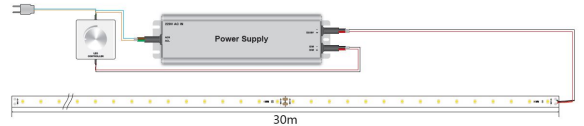

Merkmale

Merkmale	Wert
Abstrahlwinkel:	120
Ampere:	4.30
CC oder CV:	CV
CRI:	>80
Dimmbar:	abhängig vom Netzteil
Länge:	30
LED Strip Klebeband:	ja
LED Strip Breite:	10
LED Strip Höhe:	3
LED Strip Klebeband:	ja
LED Strip kürzbar:	250
LED Strip Länge:	30000
Lichtfarbe in Kelvin:	6250
Lichtfarbe:	kaltweiß
Lichtfarbe in Kelvin:	6250
Lichtfarbe Name:	kaltweiß
Lumen:	31500
Schutzklasse:	IP20
Volt:	24
Gewicht:	0.6 Kg
Garantie:	60.00 Monate

Weitere Bilder

The relationship of curve variation between voltage and the length of the led strip in single drive

connect way 1

connect way 2

Zubehör

Art.-Nr.	Name
140930	Synergy 21 Netzteil - 48V 240W Mean Well 0-10V dimm IP65