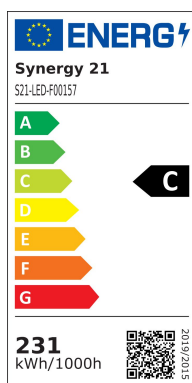

Synergy 21 LED Flex Strip 2835 - 60 KW DC48V 210W IP20 ULS 30m

kwh/1000h:	231,00
Lumen:	31500
Watt:	210,0
Nennlebensdauer:	35000 Std.
Schaltzyklen:	50000
Opt. Umgebungstemp.:	25 °C

Synergy 21 LED Flex Strip UL Serie
ULS=Ultra Long Serie

Spannung: 48V, max4,375A
Watt: 210W±10%
Lichtfarbe: kaltweiss , 6250K±250k
Helligkeit: 31500lm
Abstrahlwinkel: 120°
Schutzklasse: IP20
LED Anzahl: 1800*2835SMD
Maße: 30000*10*3 mm
PCB-Farbe: weiss, offenes Kabelende (360±5mm)
Arbeitstemperatur: -25°C bis +40°C
Gewicht: 0,500 kg
Kürzbar alle 15 LED 25cm
Klebeband: ja 3M rückseitig

Energieeffizienzklasse: A++
kWh/1000h: 231

Strip an den Schnittmarken mit scharfer Schere kürzbar.
!Achtung! Strip muss zuvor auf Funktionalität überprüft werden.
Strip nur teilen wenn kein Strom anliegt.

Merkmale

Merkmale	Wert
Abstrahlwinkel:	120
Ampere:	4.30
CC oder CV:	CV
CRI:	>80
Dimmbar:	abhängig vom Netzteil
Länge:	30
LED Strip Klebeband:	ja
LED Strip Breite:	10
LED Strip Höhe:	3
LED Strip Klebeband:	ja
LED Strip kürzbar:	250
LED Strip Länge:	30000
Lichtfarbe in Kelvin:	6250
Lichtfarbe:	kaltweiß
Lichtfarbe in Kelvin:	6250
Lichtfarbe Name:	kaltweiß
Lumen:	31500
Schutzklasse:	IP20
Volt:	24
Gewicht:	0.6 Kg
Garantie:	60.00 Monate