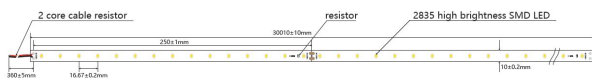

Weitere Bilder