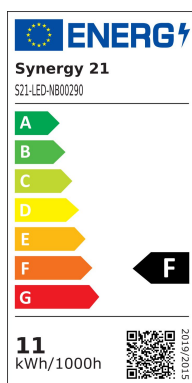

Synergy 21 Proyector 10W Amarillo Recargable, blanco frío

kwh/1000h:	11,00
Lúmenes:	800
Vatio:	11,0
Vida útil nominal:	35000 Std.
Ciclos de conmutación:	50000
Temperatura ambiente óptima:	25 °C

Atributos

Atributo	Valor
Abstrahlwinkel:	120
Betriebstemperatur:	-10 bis +55
Grösse:	116*115*240
LED - Gehäusefarbe:	gelb
LED - Gehäusematerial:	ALU Spritzguss
Lichtfarbe:	Kaltweiss
Lichtfarbe in Kelvin:	5750
Lumen:	800
Schutzklasse:	IP65
Peso:	1 Kg
Garantía:	24.00 Meses