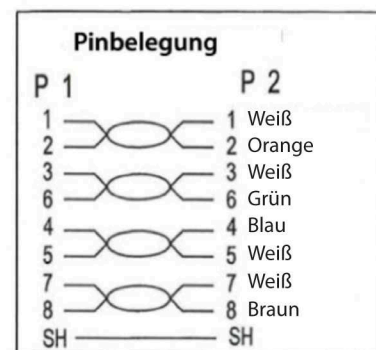

DATENBLATT

RJ45 Patchkabel S/FTP, Cat.6A, Cat.7 Rohkabel TPE superflex

Art.-Nr.: K5525Fxx.x

Eigenschaften

- S/FTP CAT.6A 4x2xAWG26/7 TPE
- Aussendurchmesser 6,5mm
- Flammwidrig nach IEC-60332-1
- Halogenfrei und Silikonfrei
- Mit Längenaufdruck auf der Tülle
- Kontakte vergoldet

| | | | | | |
|--------------|---|-----------------|-----------------|---------|------------|
| Art.Nr. | K5525Fxx.x | Datei | K5525Fxx.x.indd | | |
| Beschreibung | RJ45 Patchkabel S/FTP, Cat.6A, Cat.7 Rohkabel TPE superflex | | | | |
| Erstellt | Datum | Letzte Revision | Datum | Geprüft | Datum |
| JB | 22.02.2018 | JB | 22.02.2018 | JB | 22.02.2018 |

DATENBLATT

Zeichnungen/ Abbildungen

Spezifikationen

| Nr | Bezeichnung | Beschreibung |
|----|-------------|---|
| a | Stecker | RJ45 Stecker geschirmt und Kontakte vergoldet |
| b | Tülle | Längenaufdruck, vergossen |
| c | Kabel | S/FTP Cat.6A 4x2xAWG26/7 TPE Aussendurchmesser 6.5mm, Biegeradius : 5 x Aussendurchmesser Mantel: Flammwidrig nach IEC-60332-1, halogenfrei und silikonfrei Aufdruck: Cat.6A Patchcord Superflex S/FTP 4x2xAWG26/7 rawcable Cat.7 TPE LSZH ISO/ IEC11801 ANSI/TIA-568-C.2***Gigabit Ethernet*** |

Lieferbare Längen in Meter:

1,0 - 2,0 - 3,0 - 5,0 - 7,5 - 10,0 - 15,0 - 20,0 - 25,0 - 30,0

| | | | | | |
|--------------|---|-----------------|-----------------|---------|------------|
| Art.Nr. | K5525Fxx.x | Datei | K5525Fxx.x.indd | | |
| Beschreibung | RJ45 Patchkabel S/FTP, Cat.6A, Cat.7 Rohkabel TPE superflex | | | | |
| Erstellt | Datum | Letzte Revision | Datum | Geprüft | Datum |
| JB | 22.02.2018 | JB | 22.02.2018 | JB | 22.02.2018 |