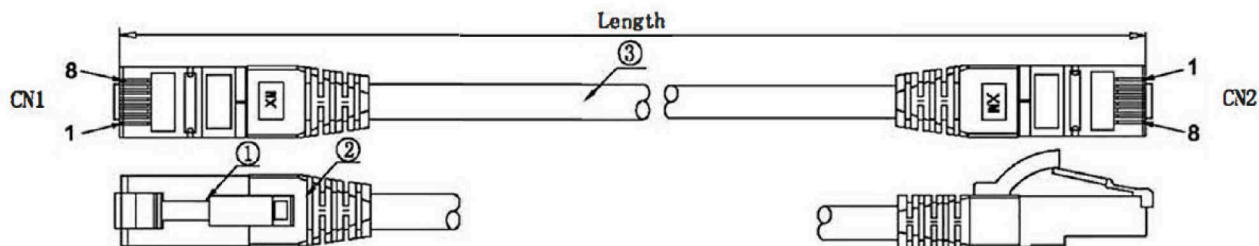

DATENBLATT

RJ45 Patchkabel S/FTP, Cat.6A, Cat.7 Rohkabel TPE superflex

Art.-Nr.: K5525Fxx.x

Eigenschaften

- S/FTP CAT.6A 4x2xAWG26/7 TPE
- Aussendurchmesser 6,5mm
- Flammwidrig nach IEC-60332-1
- Halogenfrei und Silikonfrei
- Mit Längenaufdruck auf der Tülle
- Kontakte vergoldet

| | | | | | |
|--------------|---|-----------------|-----------------|---------|------------|
| Art.Nr. | K5525Fxx.x | Datei | K5525Fxx.x.indd | | |
| Beschreibung | RJ45 Patchkabel S/FTP, Cat.6A, Cat.7 Rohkabel TPE superflex | | | | |
| Erstellt | Datum | Letzte Revision | Datum | Geprüft | Datum |
| JB | 22.02.2018 | JB | 22.02.2018 | JB | 22.02.2018 |

DATENBLATT

Zeichnungen/ Abbildungen

Spezifikationen

| Nr | Bezeichnung | Beschreibung |
|----|-------------|---|
| a | Stecker | RJ45 Stecker geschirmt und Kontakte vergoldet |
| b | Tülle | Längenaufdruck, vergossen |
| c | Kabel | S/FTP Cat.6A 4x2xAWG26/7 TPE Aussendurchmesser 6.5mm, Biegeradius : 5 x Aussendurchmesser Mantel: Flammwidrig nach IEC-60332-1, halogenfrei und silikonfrei Aufdruck: Cat.6A Patchcord Superflex S/FTP 4x2xAWG26/7 rawcable Cat.7 TPE LSZH ISO/ IEC11801 ANSI/TIA-568-C.2***Gigabit Ethernet*** |

Lieferbare Längen in Meter:

1,0 - 2,0 - 3,0 - 5,0 - 7,5 - 10,0 - 15,0 - 20,0 - 25,0 - 30,0

| | | | | | |
|--------------|---|-----------------|-----------------|---------|------------|
| Art.Nr. | K5525Fxx.x | Datei | K5525Fxx.x.indd | | |
| Beschreibung | RJ45 Patchkabel S/FTP, Cat.6A, Cat.7 Rohkabel TPE superflex | | | | |
| Erstellt | Datum | Letzte Revision | Datum | Geprüft | Datum |
| JB | 22.02.2018 | JB | 22.02.2018 | JB | 22.02.2018 |