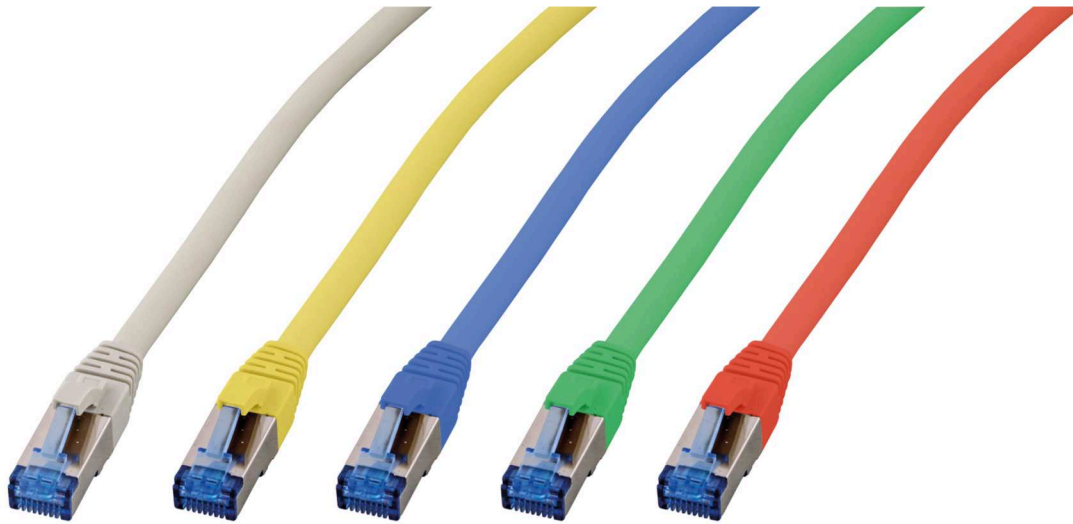

DATENBLATT

RJ45 Patchkabel S/FTP, Cat.6A, Cat.7 Rohkabel TPE superflex

Art.-Nr.: K5525Fxx.x

Eigenschaften

- S/FTP CAT.6A 4x2xAWG26/7 TPE
- Aussendurchmesser 6,5mm
- Flammwidrig nach IEC-60332-1
- Halogenfrei und Silikonfrei
- Mit Längenaufdruck auf der Tülle
- Kontakte vergoldet

| | | | | | |
|--------------|---|-----------------|-----------------|---------|------------|
| Art.Nr. | K5525Fxx.x | Datei | K5525Fxx.x.indd | | |
| Beschreibung | RJ45 Patchkabel S/FTP, Cat.6A, Cat.7 Rohkabel TPE superflex | | | | |
| Erstellt | Datum | Letzte Revision | Datum | Geprüft | Datum |
| JB | 22.02.2018 | JB | 22.02.2018 | JB | 22.02.2018 |

DATENBLATT

Zeichnungen/ Abbildungen

Spezifikationen

| Nr | Bezeichnung | Beschreibung |
|----|-------------|---|
| a | Stecker | RJ45 Stecker geschirmt und Kontakte vergoldet |
| b | Tülle | Längenaufdruck, vergossen |
| c | Kabel | S/FTP Cat.6A 4x2xAWG26/7 TPE Aussendurchmesser 6.5mm, Biegeradius : 5 x Aussendurchmesser Mantel: Flammwidrig nach IEC-60332-1, halogenfrei und silikonfrei Aufdruck: Cat.6A Patchcord Superflex S/FTP 4x2xAWG26/7 rawcable Cat.7 TPE LSZH ISO/ IEC11801 ANSI/TIA-568-C.2***Gigabit Ethernet*** |