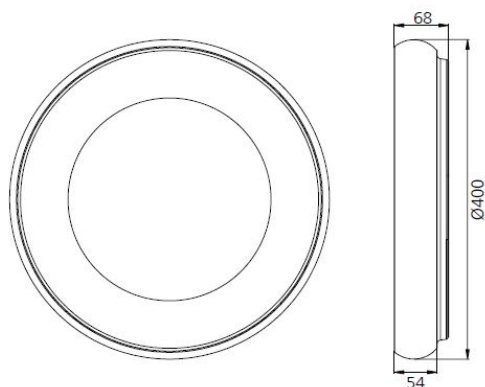

Synergy 21 LED Rundleuchte Donut nw silber 35w

kwh/1000h:	35,00
Lumen:	2934
Watt:	35,0
Nennlebensdauer:	35000 Std.
Schaltzyklen:	50000
Opt. Umgebungstemp.:	25 °C

Synergy 21 LED Rundleuchte Modell Donut

Anschluss: 200-240V AC
Dimmbar: ja triac
Wattage: 25 Watt
Lumen: 1860 lm
CRI: >80
Lichtfarbe: neutralweiß, 4000K
Abstrahlwinkel: 120°
Arbeitstemperatur: -20° +45° C
Größe: Ø298mm
Höhe: 51mm
Gewicht: 1000 g

Energieeffizienzklasse: A+
kWh/1000h: 25

Merkmale

Merkmal	Wert
Abstrahlwinkel:	120

Merkmal	Wert
Betriebstemperatur:	-20 bis +45
CRI:	>80
Dimmbar:	TRIAC
Grösse:	Ø400*68
LED - Gehäusefarbe:	silber
LED - Gehäusematerial:	Kunststoff
Lichtfarbe:	neutralweiß
Lichtfarbe in Kelvin:	4000
Lumen:	2835
Schutzklasse:	IP20
Volt:	230
Gewicht:	2 Kg

Weitere Bilder

- IP40, CRI-80, 120° Beam angle
- Hallow & anti-glare design, Unique, Elegant
- Multi-Installation: Suspending & Surface mounted