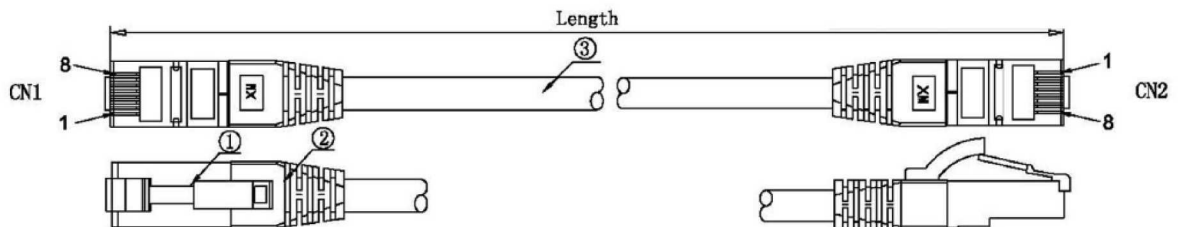

DATENBLATT

RJ45 Patchkabel S/FTP, Cat.6A, Cat.7 Rohkabel TPE superflex, blau

Abbildungen

PIN OUT	
CN1 (568B)	CN2 (568B)
WHITE 1	1 WHITE
ORANGE 2	2 ORANGE
WHITE 3	3 WHITE
GREEN 6	6 GREEN
BLUE 4	4 BLUE
WHITE 5	5 WHITE
WHITE 7	7 WHITE
BROWN 8	8 BROWN
SHELL	BRAID SHELL

Ähnlicher Artikel

K5525FWS.1	RJ45 Patchkabel S/FTP, Cat.6A, Cat.7 Rohkabel TPE superflex, weiß
K5525FSW.1	RJ45 Patchkabel S/FTP, Cat.6A, Cat.7 Rohkabel TPE superflex, schwarz
K5525FRT.1	RJ45 Patchkabel S/FTP, Cat.6A, Cat.7 Rohkabel TPE superflex, rot
K5525FGR.1	RJ45 Patchkabel S/FTP, Cat.6A, Cat.7 Rohkabel TPE superflex, grau
K5525FGN.1	RJ45 Patchkabel S/FTP, Cat.6A, Cat.7 Rohkabel TPE superflex, grün
K5525FGE.1	RJ45 Patchkabel S/FTP, Cat.6A, Cat.7 Rohkabel TPE superflex, gelb