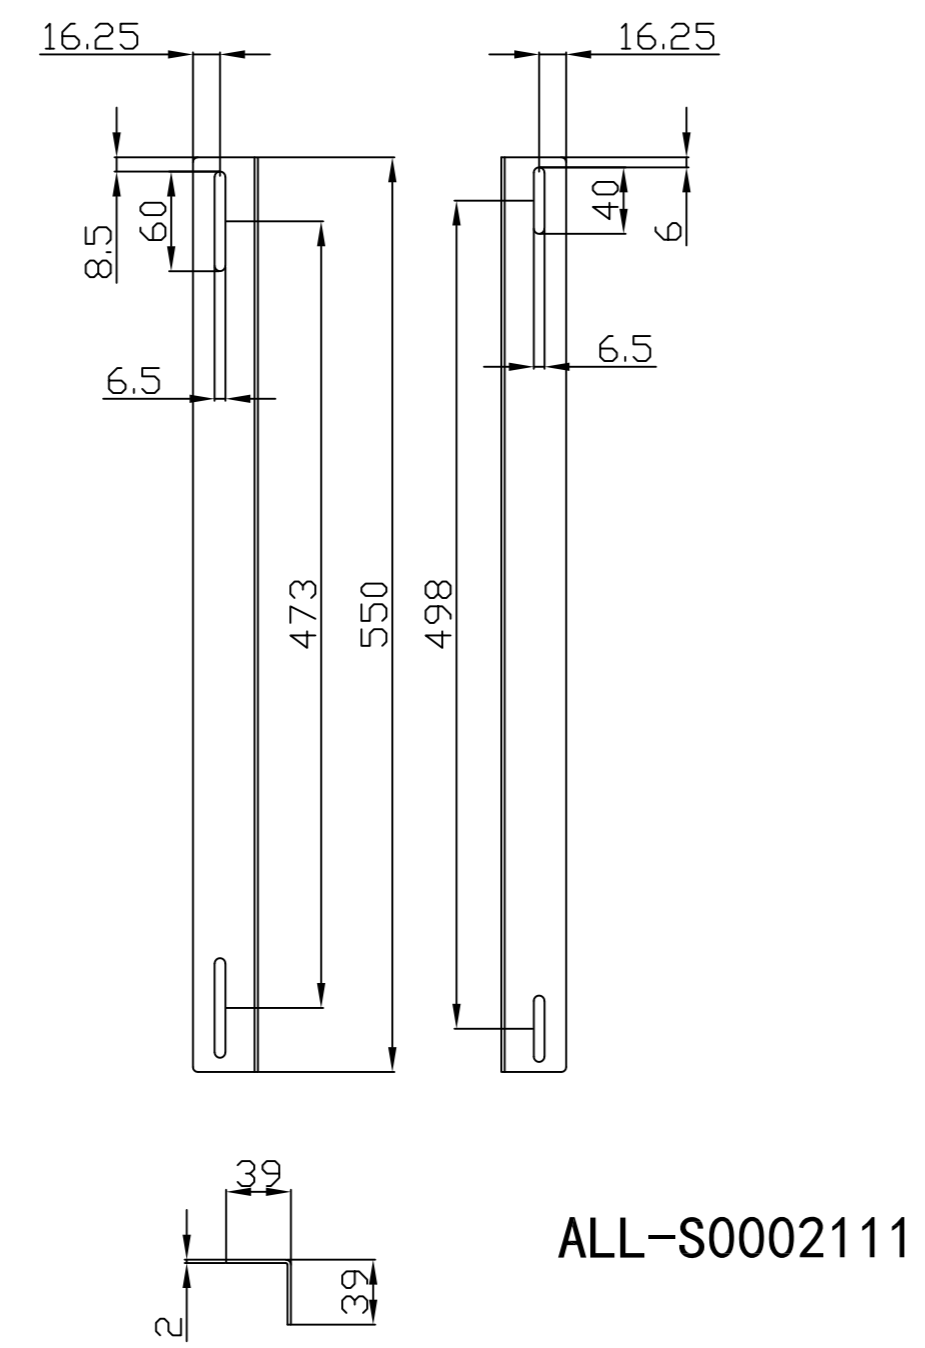

Model	Abmessungen W*D*H(mm)	Farbe
ALL-S0002014	490*420	Lichtgrau
ALL-S0002015	490*420	Schwarz

Bürstenleiste

Farbe:

ähnlich RAL9005 (Schwarz), ähnlich RAL7035 (Lichtgrau)

ähnlich RAL9005	ähnlich RAL7035
	

Merkmale:

Kabelführungsplatte

Merkmale:

- Horizontale Montage, passend für alle 19" Gehäuse
- Material: SPCC

Farbe:

ähnlich RAL9005 (Schwarz), ähnlich RAL7035 (Lichtgrau)

ähnlich RAL9005	ähnlich RAL7035
	

Model	Größe W*D*H(mm)	Farbe
ALL-S0002031	483*42	Grau
ALL-S0002032	483*88	Schwarz

L-Schiene

Artikelnr	Herstellernummer	Farbe	A	B	C	D	E	F
106887	ALL-S0002110	Lichtgrau	350	50	233	9	6	23
106895	ALL-S0002111	Lichtgrau	552	50	435	9	6	23
106896	ALL-S0002112	Lichtgrau	651	50	533	9	6	23
106897	ALL-S0002113	Lichtgrau	750	50	633	9	6	23
106898	ALL-S0002114	Lichtgrau	850	60	715	9	6	23
103442	ALL-S0002016	Lichtgrau	275	39	185	6	6	23
103443	ALL-S0002017	Schwarz	275	39	185	6	6	23
104300	ALL-S0002055	Lichtgrau	325	39	235	6	6	23
104301	ALL-S0002056	Schwarz	325	39	235	6	6	23
103444	ALL-S0002018	Lichtgrau	423	50	305	9	9	23
103445	ALL-S0002019	Schwarz	423	50	305	9	9	23

alle Maßeinheiten in mm

ALL-S0002016
ALL-S0002017

ALL-S0002055
ALL-S0002056

ALL-S0002018
ALL-S0002019

ALL-S0002110

ALL-S0002111

ALL-S0002112

ALL-S0002113