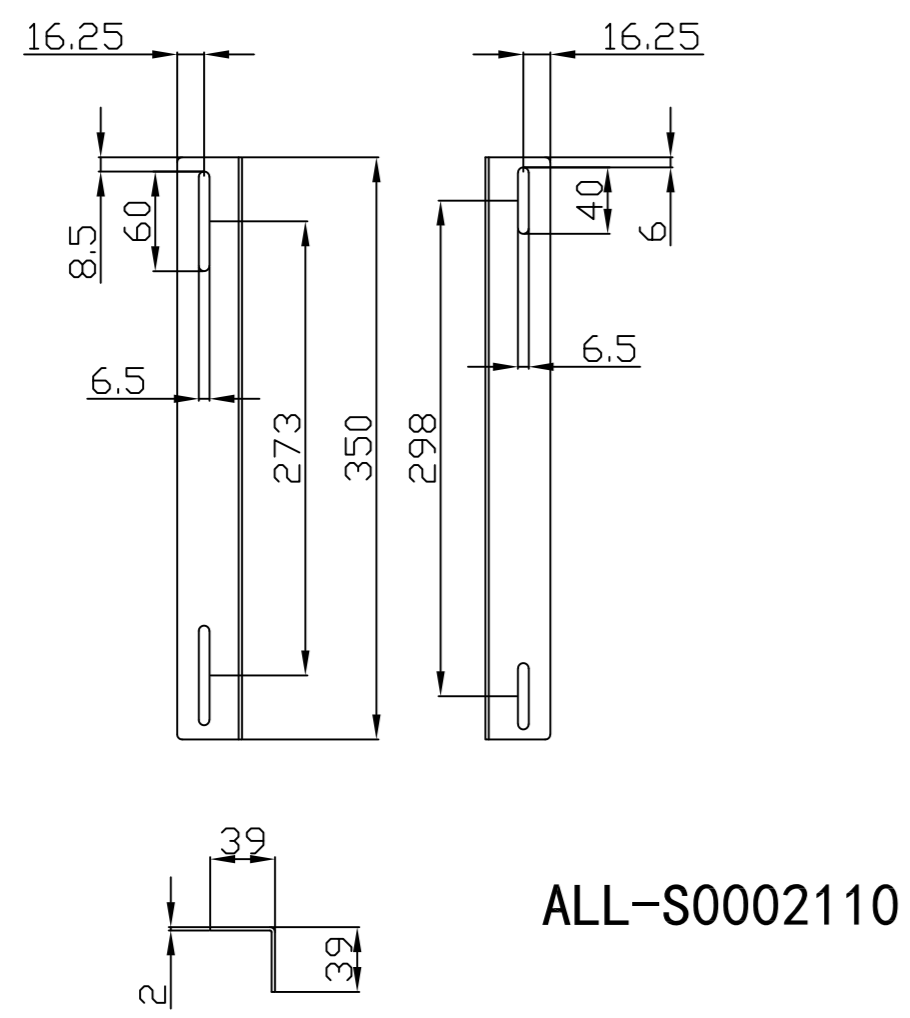

Model	Abmessungen W*D*H(mm)	Farbe
ALL-S0002014	490*420	Lichtgrau
ALL-S0002015	490*420	Schwarz

Bürstenleiste

Farbe:

ähnlich RAL9005 (Schwarz), ähnlich RAL7035 (Lichtgrau)

ähnlich RAL9005	ähnlich RAL7035
	

Merkmale:

L-Schiene

Artikelnr	Herstellernummer	Farbe	A	B	C	D	E	F
106887	ALL-S0002110	Lichtgrau	350	50	233	9	6	23
106895	ALL-S0002111	Lichtgrau	552	50	435	9	6	23
106896	ALL-S0002112	Lichtgrau	651	50	533	9	6	23
106897	ALL-S0002113	Lichtgrau	750	50	633	9	6	23
106898	ALL-S0002114	Lichtgrau	850	60	715	9	6	23
103442	ALL-S0002016	Lichtgrau	275	39	185	6	6	23
103443	ALL-S0002017	Schwarz	275	39	185	6	6	23
104300	ALL-S0002055	Lichtgrau	325	39	235	6	6	23
104301	ALL-S0002056	Schwarz	325	39	235	6	6	23
103444	ALL-S0002018	Lichtgrau	423	50	305	9	9	23
103445	ALL-S0002019	Schwarz	423	50	305	9	9	23

alle Maßeinheiten in mm

ALL-S0002016
ALL-S0002017

ALL-S0002055
ALL-S0002056

ALL-S0002018
ALL-S0002019

ALL-S0002110

ALL-S0002111

ALL-S0002112

ALL-S0002113