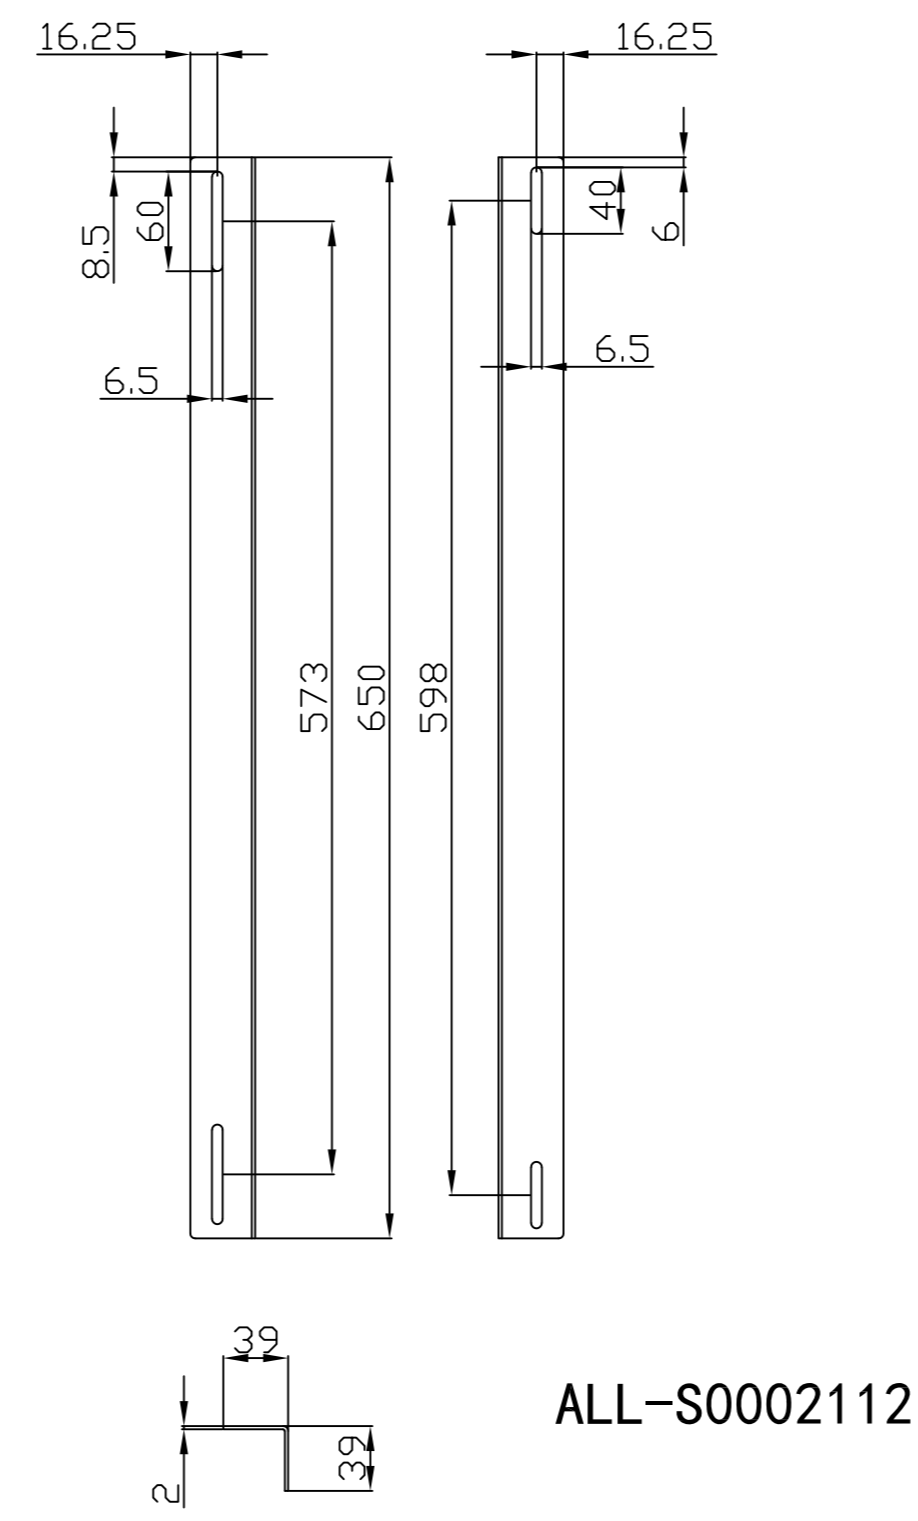

Model	Abmessungen W*D*H(mm)	Farbe
ALL-S0002014	490*420	Lichtgrau
ALL-S0002015	490*420	Schwarz

Bürstenleiste

Farbe:

ähnlich RAL9005 (Schwarz), ähnlich RAL7035 (Lichtgrau)

ähnlich RAL9005	ähnlich RAL7035
	

Merkmale:

Kabelführungsplatte

Merkmale:

- Horizontale Montage, passend für alle 19" Gehäuse
- Material: SPCC

Farbe:

ähnlich RAL9005 (Schwarz), ähnlich RAL7035 (Lichtgrau)

ähnlich RAL9005	ähnlich RAL7035
	

Model	Größe W*D*H(mm)	Farbe
ALL-S0002031	483*42	Grau
ALL-S0002032	483*88	Schwarz

L-Schiene

Artikelnr	Herstellernummer	Farbe	A	B	C	D	E	F
106887	ALL-S0002110	Lichtgrau	350	50	233	9	6	23
106895	ALL-S0002111	Lichtgrau	552	50	435	9	6	23
106896	ALL-S0002112	Lichtgrau	651	50	533	9	6	23
106897	ALL-S0002113	Lichtgrau	750	50	633	9	6	23
106898	ALL-S0002114	Lichtgrau	850	60	715	9	6	23
103442	ALL-S0002016	Lichtgrau	275	39	185	6	6	23
103443	ALL-S0002017	Schwarz	275	39	185	6	6	23
104300	ALL-S0002055	Lichtgrau	325	39	235	6	6	23
104301	ALL-S0002056	Schwarz	325	39	235	6	6	23
103444	ALL-S0002018	Lichtgrau	423	50	305	9	9	23
103445	ALL-S0002019	Schwarz	423	50	305	9	9	23

alle Maßeinheiten in mm

ALL-S0002016
ALL-S0002017

ALL-S0002055
ALL-S0002056

ALL-S0002018
ALL-S0002019

ALL-S0002110

ALL-S0002111

ALL-S0002112

ALL-S0002113