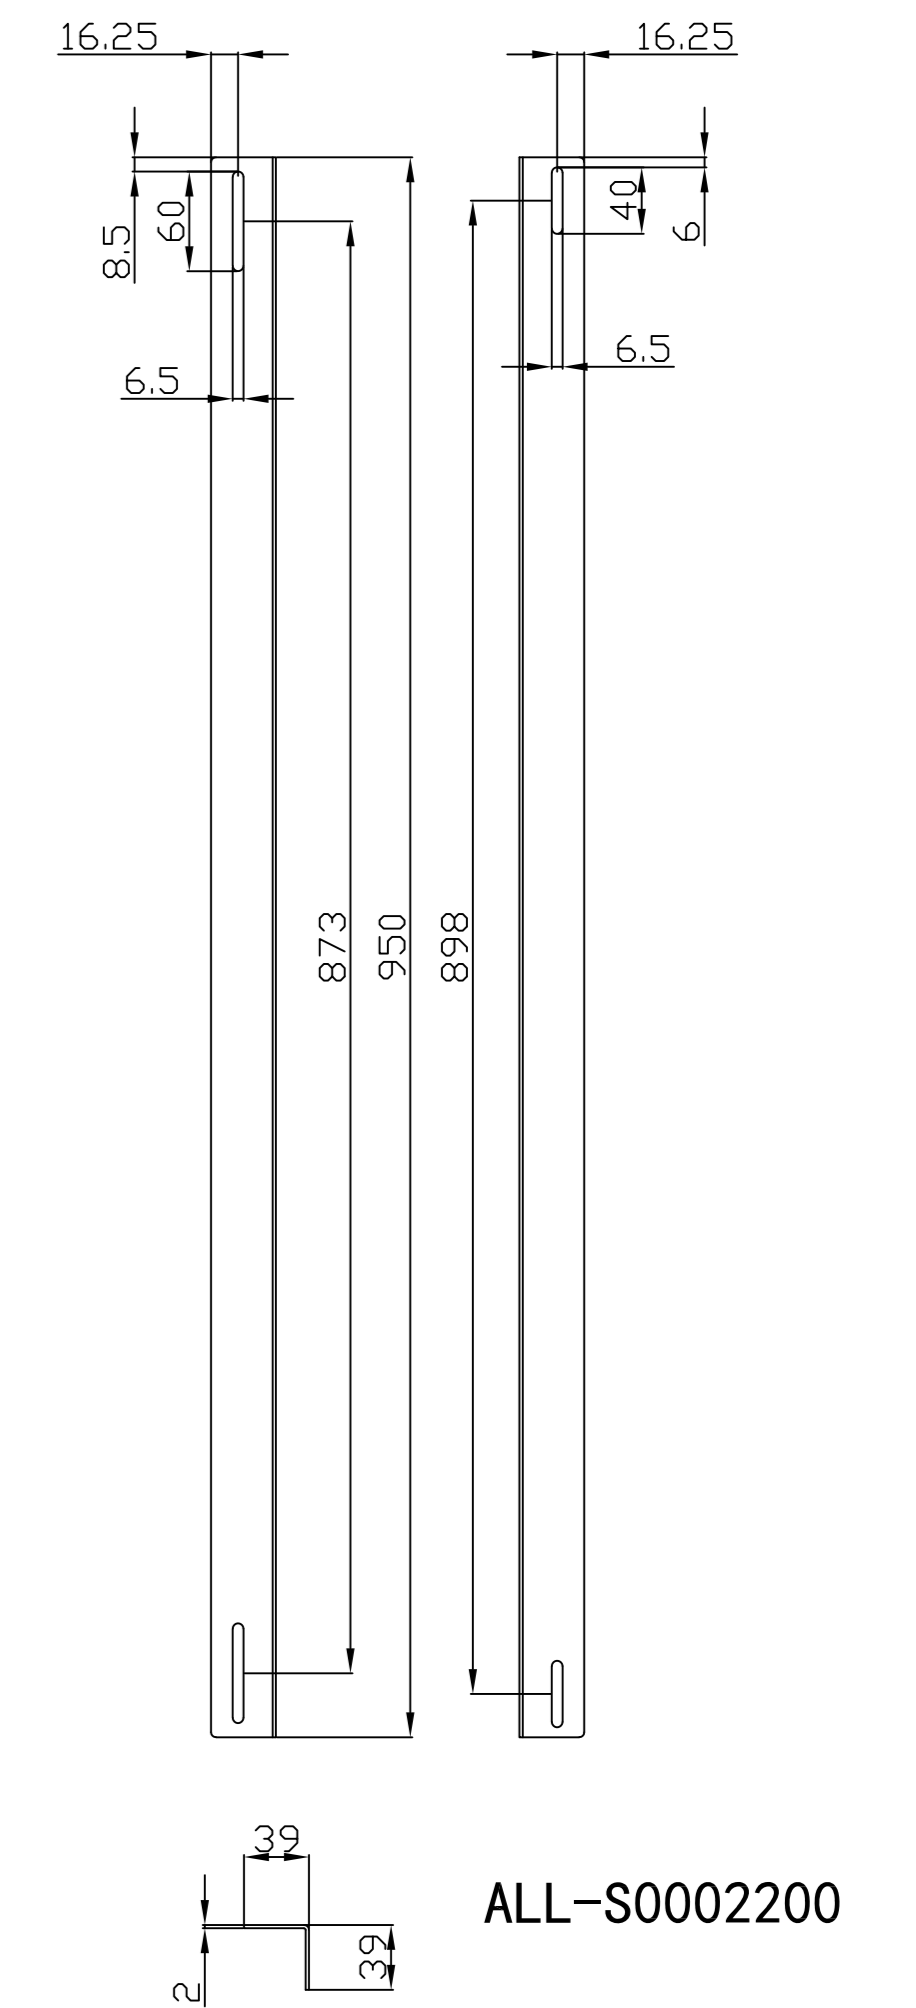

ALL-S0002200