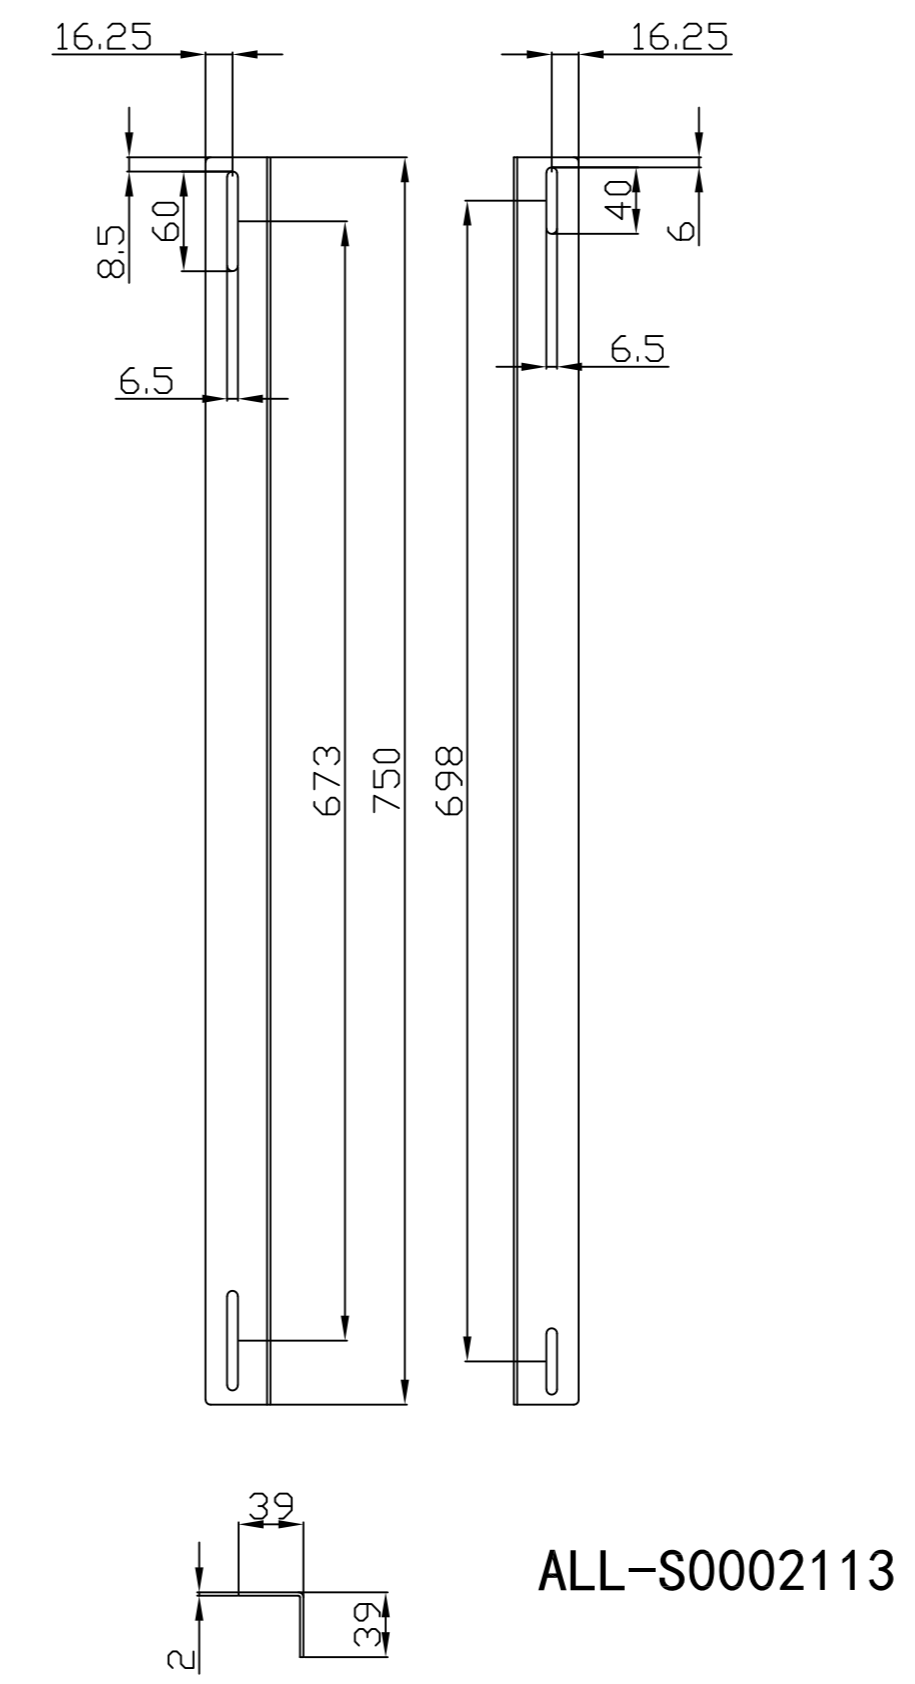

Model	Abmessungen W*D*H(mm)	Farbe
ALL-S0002014	490*420	Lichtgrau
ALL-S0002015	490*420	Schwarz

Bürstenleiste

Farbe:

ähnlich RAL9005 (Schwarz), ähnlich RAL7035 (Lichtgrau)

ähnlich RAL9005	ähnlich RAL7035
	

Merkmale:

Kabelführungsplatte

Merkmale:

- Horizontale Montage, passend für alle 19" Gehäuse
- Material: SPCC

Farbe:

ähnlich RAL9005 (Schwarz), ähnlich RAL7035 (Lichtgrau)

ähnlich RAL9005	ähnlich RAL7035
	

Model	Größe W*D*H(mm)	Farbe
ALL-S0002031	483*42	Grau
ALL-S0002032	483*88	Schwarz

L-Schiene

Artikelnr	Herstellernummer	Farbe	A	B	C	D	E	F
106887	ALL-S0002110	Lichtgrau	350	50	233	9	6	23
106895	ALL-S0002111	Lichtgrau	552	50	435	9	6	23
106896	ALL-S0002112	Lichtgrau	651	50	533	9	6	23
106897	ALL-S0002113	Lichtgrau	750	50	633	9	6	23
106898	ALL-S0002114	Lichtgrau	850	60	715	9	6	23
103442	ALL-S0002016	Lichtgrau	275	39	185	6	6	23
103443	ALL-S0002017	Schwarz	275	39	185	6	6	23
104300	ALL-S0002055	Lichtgrau	325	39	235	6	6	23
104301	ALL-S0002056	Schwarz	325	39	235	6	6	23
103444	ALL-S0002018	Lichtgrau	423	50	305	9	9	23
103445	ALL-S0002019	Schwarz	423	50	305	9	9	23

alle Maßeinheiten in mm

ALL-S0002016
ALL-S0002017

ALL-S0002055
ALL-S0002056

ALL-S0002018
ALL-S0002019

ALL-S0002110

ALL-S0002111

ALL-S0002112

ALL-S0002113