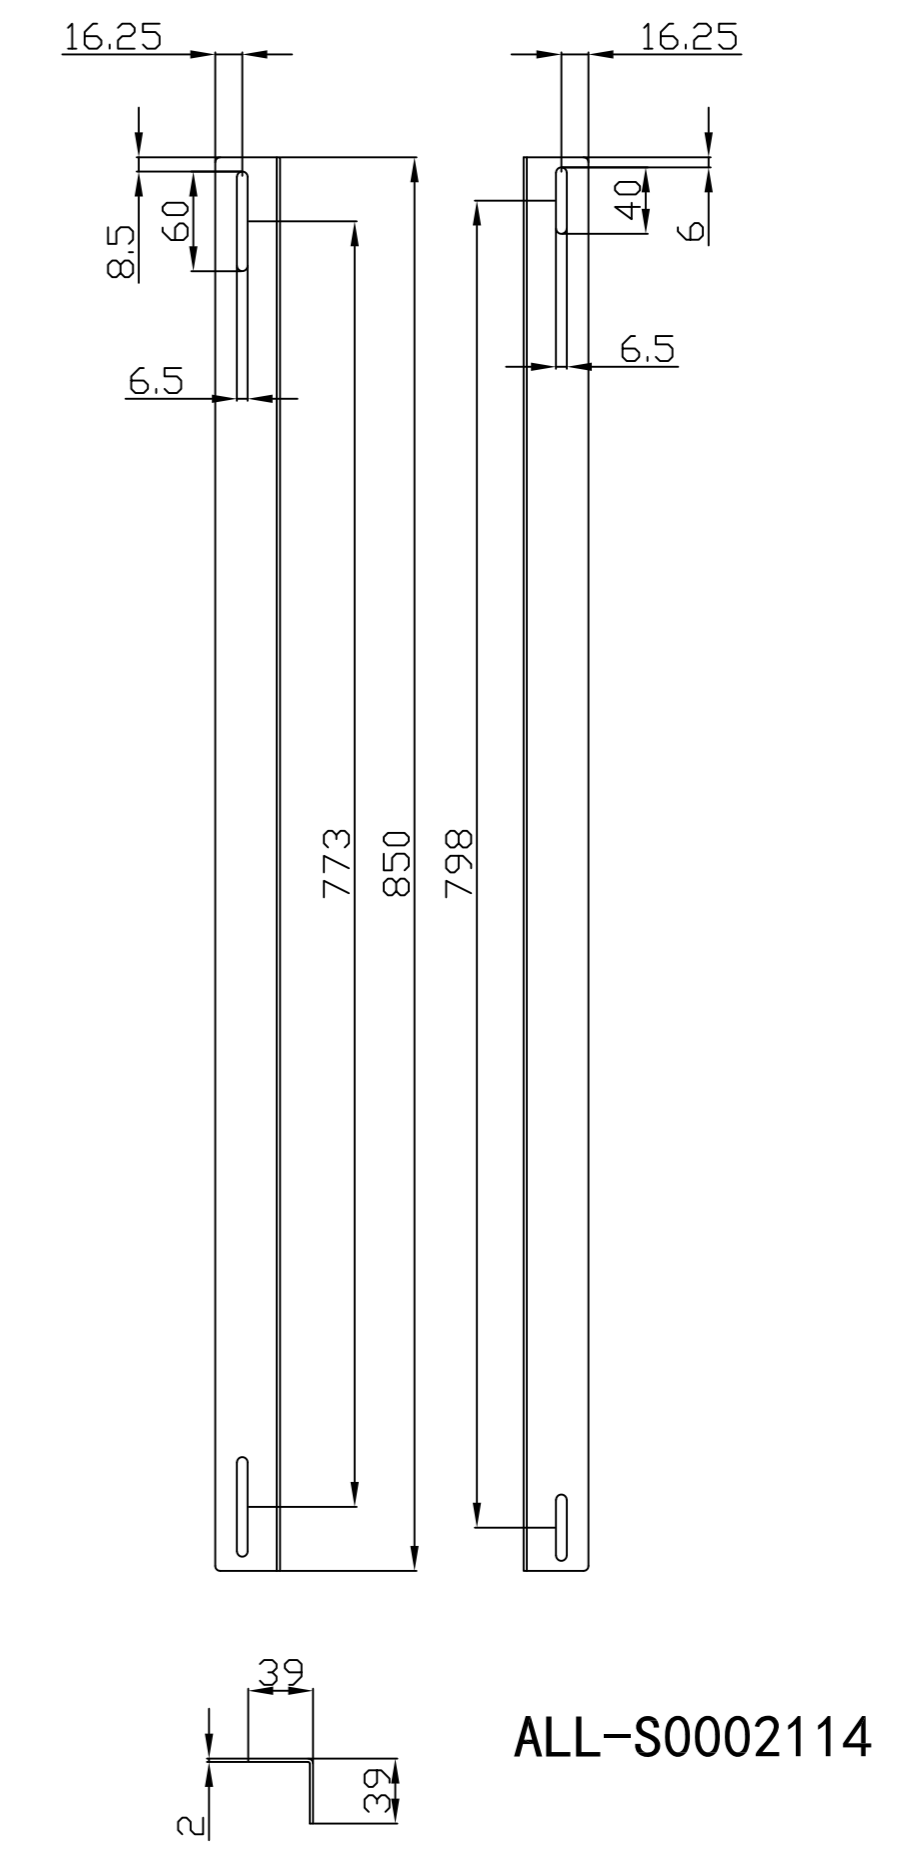

Model	Abmessungen W*D*H(mm)	Farbe
ALL-S0002014	490*420	Lichtgrau
ALL-S0002015	490*420	Schwarz

Bürstenleiste

Farbe:

ähnlich RAL9005 (Schwarz), ähnlich RAL7035 (Lichtgrau)

ähnlich RAL9005	ähnlich RAL7035
	

Merkmale:

Kabelführungsplatte

Merkmale:

- Horizontale Montage, passend für alle 19" Gehäuse
- Material: SPCC

Farbe:

ähnlich RAL9005 (Schwarz), ähnlich RAL7035 (Lichtgrau)

ähnlich RAL9005	ähnlich RAL7035
	

Model	Größe W*D*H(mm)	Farbe
ALL-S0002031	483*42	Grau
ALL-S0002032	483*88	Schwarz

L-Schiene

Artikelnr	Herstellernummer	Farbe	A	B	C	D	E	F
106887	ALL-S0002110	Lichtgrau	350	50	233	9	6	23
106895	ALL-S0002111	Lichtgrau	552	50	435	9	6	23
106896	ALL-S0002112	Lichtgrau	651	50	533	9	6	23
106897	ALL-S0002113	Lichtgrau	750	50	633	9	6	23
106898	ALL-S0002114	Lichtgrau	850	60	715	9	6	23
103442	ALL-S0002016	Lichtgrau	275	39	185	6	6	23
103443	ALL-S0002017	Schwarz	275	39	185	6	6	23
104300	ALL-S0002055	Lichtgrau	325	39	235	6	6	23
104301	ALL-S0002056	Schwarz	325	39	235	6	6	23
103444	ALL-S0002018	Lichtgrau	423	50	305	9	9	23
103445	ALL-S0002019	Schwarz	423	50	305	9	9	23

alle Maßeinheiten in mm

ALL-S0002016
ALL-S0002017

ALL-S0002055
ALL-S0002056

ALL-S0002018
ALL-S0002019

ALL-S0002110

ALL-S0002111

ALL-S0002112

ALL-S0002113