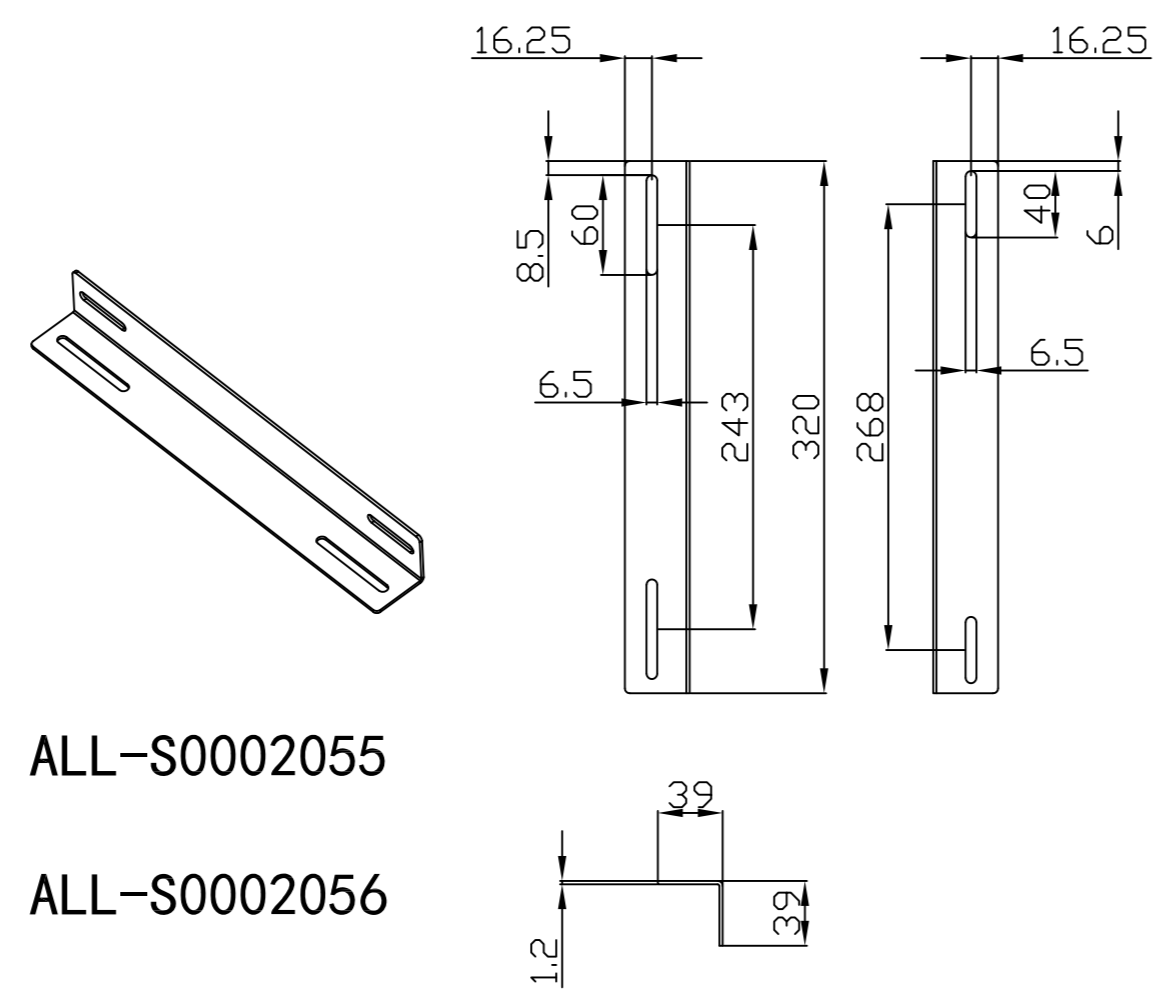

ALL-S0002055
ALL-S0002056