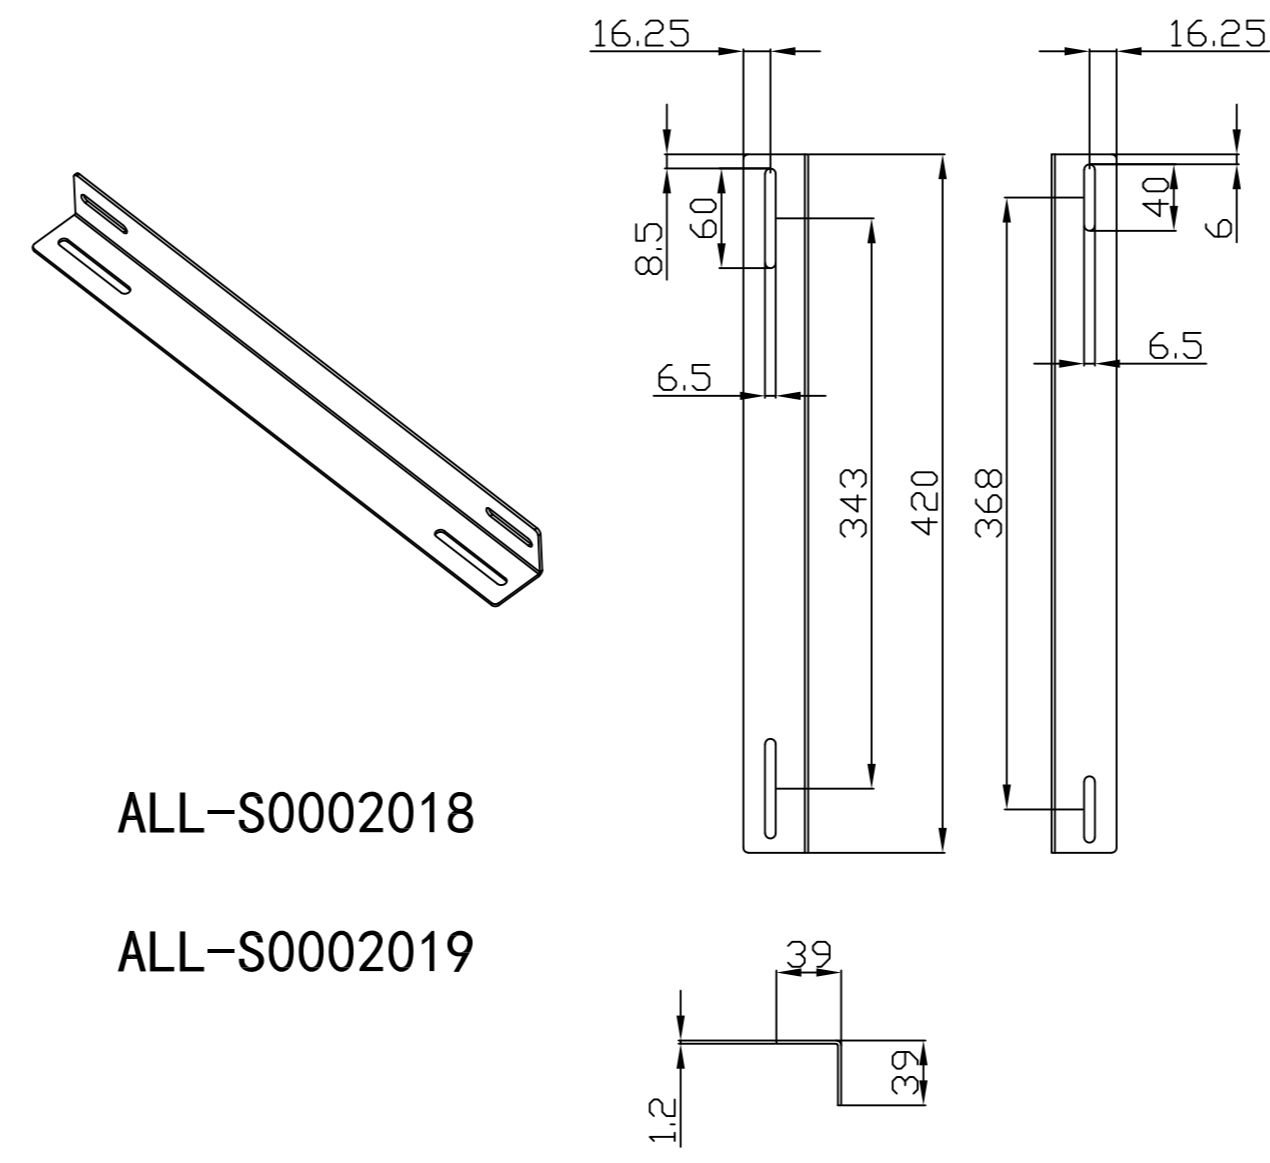

ALL-S0002018
ALL-S0002019