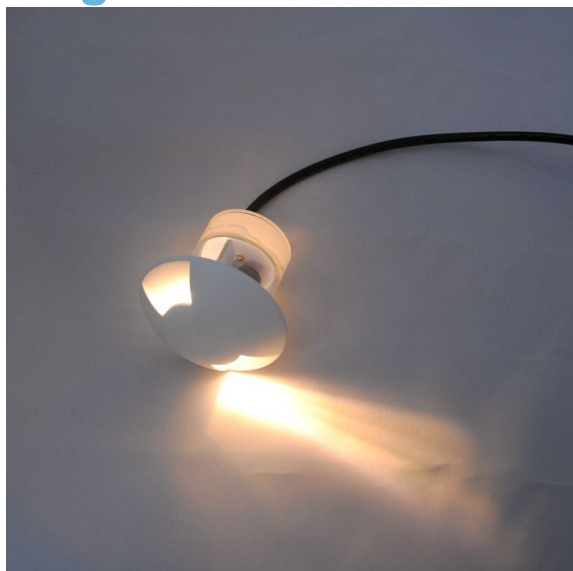

Synergy 21 Foco de suelo ARGOS 2-segmentos IP67, Negro

kwh/1000h:	0,88
Lúmenes:	6
Vatio:	0,8
Vida útil nominal:	35000 Std.
Ciclos de conmutación:	50000
Temperatura ambiente óptima:	25 °C

- Instalación en el suelo
- Voltaje: DC 12V
- Potencia: 0,75W
- Color de la luz LED: 3000K
- Flujo luminoso: 5,5lm
- LED: 1 pieza de alta potencia
- Cubierta: vidrio templado, capacidad de carga hasta 100Kg
- Material: Alu+PC - blanco
- Clase de protección: IP67
- Tamaño: Ø 58,5mm, altura 92 mm
- Dimensión de la instalación: Ø 42mm
- Cable de conexión: 2*AWG22(2 polos) con enchufe IP67
- Clase de eficiencia energética: B
- kWh/1000h: 0,88

Atributos

Atributo	Valor
Ampere:	0.06
CC oder CV:	CV
Dimmbar:	abhängig vom Netzteil

Atributo	Valor
Grösse:	58,5*92
LED - Gehäusefarbe:	schwarz
LED - Gehäusematerial:	Aluminium
Lichtfarbe:	warmweiß
Lumen:	5.50
Schutzklasse:	IP67
Volt:	12
Peso:	0.2 Kg