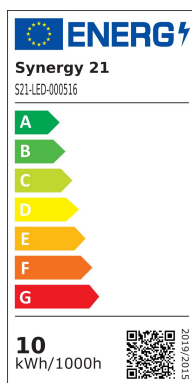

## Synergy 21 LED Objekt Strahler 10W IP65 cw

kwh/1000h:	10,00
Lumen:	900
Watt:	10,0
Nennlebensdauer:	35000 Std.
Schaltzyklen:	15000
Opt. Umgebungstemp.:	25 °C

Mit Notstromfunktion und Überhitzungsschutz  
Betriebsspannung: >AC 207-253V  
LED: 10Watt Highpower Chip  
Abstrahlwinkel: 120°  
Lumen: 900lm  
kaltweiß: 6500K ±150  
CRI: Ra>80  
dimmbar: ja (Phasenanschnittsdimmer)  
Gehäuse: Alu Spritzguss in grau  
Frontglas: Einscheibensicherheitsglas (ESG)  
Arbeitstemperatur: -25°C bis +55°C  
Schutzklasse: IP65 (Strahlwasserfest)  
Gewicht: 0,7Kg  
Abmessungen: (l\*b\*h) 210\*242\*68mm

Energieeffizienzklasse: A+  
kWh/1000h: 10

## Merkmale

Merkmal	Wert
Abstrahlwinkel:	120

Merkmal	Wert
CRI:	>80
Dimmbar:	TRIAC
Grösse:	210*242*68
LED - Gehäusefarbe:	schwarz
LED - Gehäusematerial:	Aluminium
Lichtfarbe:	kaltweiß
Lichtfarbe in Kelvin:	6500
Lumen:	900
Schutzklasse:	IP65
Volt:	230
Gewicht:	0.7 Kg
Garantie:	24.00 Monate