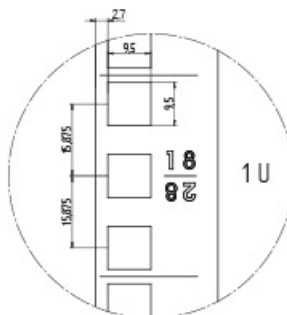

Vertikale Montageleisten

RAX-VS-Xxx-X1

Mittlere vertikale Montageleiste

Typ	Höhe (HE)	Höhe (mm)
RAX-VS-X15-X1	15	678,75
RAX-VS-X18-X1	18	812,10
RAX-VS-X22-X1	22	989,90
RAX-VS-X27-X1	27	1212,15
RAX-VS-X32-X1	32	1434,40
RAX-VS-X37-X1	37	1656,65
RAX-VS-X42-X1	42	1878,90
RAX-VS-X45-X1	45	2012,25
RAX-VS-X47-X1	47	2101,15

RAX-VL-Xxx-X1

Vertikale Montageleiste. Kennzeichnung der Höheneinheiten durch Laser.

Typ	Höhe (HE)	Höhe (mm)
RAX-VL-X04-X1	4	189,80
RAX-VL-X06-X1	6	278,70
RAX-VL-X09-X1	9	412,05
RAX-VL-X12-X1	12	545,40
RAX-VL-X15-X1	15	678,75
RAX-VL-X18-X1	18	812,10
RAX-VL-X22-X1	22	989,90
RAX-VL-X27-X1	27	1212,15
RAX-VL-X32-X1	32	1434,40
RAX-VL-X37-X1	37	1656,65
RAX-VL-X42-X1	42	1878,90
RAX-VL-X45-X1	45	2012,25
RAX-VL-X47-X1	47	2101,15

RAX-VL-Dxx-X1

Verstärkte vertikale Montageleiste für die RDA- und RDE-Verteiler. Sie wird auch in 800 mm breiten RXA-Verteilern installiert. Kennzeichnung der Höheneinheiten eingestanzt.

Typ	Höhe (HE)	Höhe (mm)
RAX-VL-D37-X1	37	1656,65
RAX-VL-D42-X1	42	1878,90
RAX-VL-D45-X1	45	2012,25
RAX-VL-D47-X1	47	2101,15