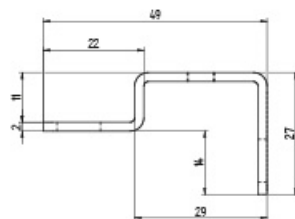

Vertikale Montageleisten

RAX-VS-Xxx-X1

Mittlere vertikale Montageleiste

Typ	Höhe (HE)	Höhe (mm)
RAX-VS-X15-X1	15	678,75
RAX-VS-X18-X1	18	812,10
RAX-VS-X22-X1	22	989,90
RAX-VS-X27-X1	27	1212,15
RAX-VS-X32-X1	32	1434,40
RAX-VS-X37-X1	37	1656,65
RAX-VS-X42-X1	42	1878,90
RAX-VS-X45-X1	45	2012,25
RAX-VS-X47-X1	47	2101,15

RAX-VL-Xxx-X1

Vertikale Montageleiste. Kennzeichnung der Höheneinheiten durch Laser.

Typ	Höhe (HE)	Höhe (mm)
RAX-VL-X04-X1	4	189,80
RAX-VL-X06-X1	6	278,70
RAX-VL-X09-X1	9	412,05
RAX-VL-X12-X1	12	545,40
RAX-VL-X15-X1	15	678,75
RAX-VL-X18-X1	18	812,10
RAX-VL-X22-X1	22	989,90
RAX-VL-X27-X1	27	1212,15
RAX-VL-X32-X1	32	1434,40
RAX-VL-X37-X1	37	1656,65
RAX-VL-X42-X1	42	1878,90
RAX-VL-X45-X1	45	2012,25
RAX-VL-X47-X1	47	2101,15

RAX-VL-Dxx-X1

Verstärkte vertikale Montageleiste für die RDA- und RDE-Verteiler. Sie wird auch in 800 mm breiten RXA-Verteilern installiert. Kennzeichnung der Höheneinheiten eingestanzt.

Typ	Höhe (HE)	Höhe (mm)
RAX-VL-D37-X1	37	1656,65
RAX-VL-D42-X1	42	1878,90
RAX-VL-D45-X1	45	2012,25
RAX-VL-D47-X1	47	2101,15