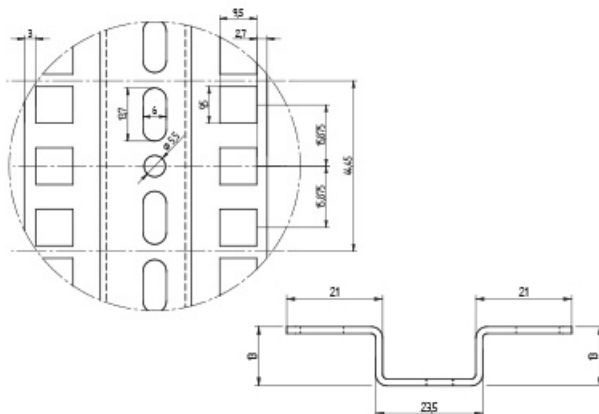

Vertikale Montageleisten

RAX-VS-Xxx-X1

Mittlere vertikale Montageleiste

Typ	Höhe (HE)	Höhe (mm)
RAX-VS-X15-X1	15	678,75
RAX-VS-X18-X1	18	812,10
RAX-VS-X22-X1	22	989,90
RAX-VS-X27-X1	27	1212,15
RAX-VS-X32-X1	32	1434,40
RAX-VS-X37-X1	37	1656,65
RAX-VS-X42-X1	42	1878,90
RAX-VS-X45-X1	45	2012,25
RAX-VS-X47-X1	47	2101,15

RAX-VL-Xxx-X1

Vertikale Montageleiste. Kennzeichnung der Höheneinheiten durch Laser.

Typ	Höhe (HE)	Höhe (mm)
RAX-VL-X04-X1	4	189,80
RAX-VL-X06-X1	6	278,70
RAX-VL-X09-X1	9	412,05
RAX-VL-X12-X1	12	545,40
RAX-VL-X15-X1	15	678,75
RAX-VL-X18-X1	18	812,10
RAX-VL-X22-X1	22	989,90
RAX-VL-X27-X1	27	1212,15
RAX-VL-X32-X1	32	1434,40
RAX-VL-X37-X1	37	1656,65
RAX-VL-X42-X1	42	1878,90
RAX-VL-X45-X1	45	2012,25
RAX-VL-X47-X1	47	2101,15

RAX-VL-Dxx-X1

Verstärkte vertikale Montageleiste für die RDA- und RDE-Verteiler. Sie wird auch in 800 mm breiten RXA-Verteilern installiert. Kennzeichnung der Höheneinheiten eingestanzt.

Typ	Höhe (HE)	Höhe (mm)
RAX-VL-D37-X1	37	1656,65
RAX-VL-D42-X1	42	1878,90
RAX-VL-D45-X1	45	2012,25
RAX-VL-D47-X1	47	2101,15