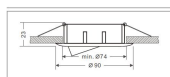

## Synergy 21 Aro embellecedor GU10/GX5,3 acabado plata

- Empotrado para bombillas GU10 y GX5,3
- Protección: IP20
- Acabado plata mate D09
- Orientación kardanica
- Diámetro de corte: 75mm
- Altura: 23mm
- Diámetro total: 90mm