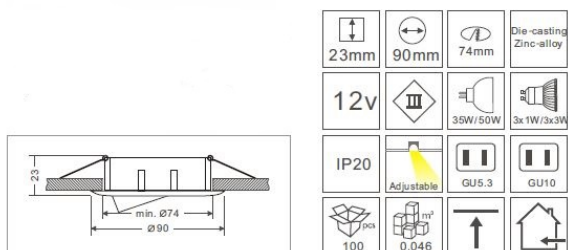

Synergy 21 Aro embellecedor GU10/GX5,3 acabado plata

- Empotrado para bombillas GU10 y GX5,3
- Protección: IP20
- Acabado plata mate D09
- Orientación kardanica
- Diámetro de corte: 75mm
- Altura: 23mm
- Diámetro total: 90mm

Imágenes adicionales