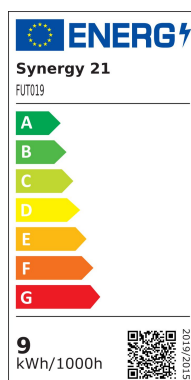

Synergy 21 LED Retrofit E27 9W dual white (CCT) Lampe mit Funk Milight/Miboxer*

kWh/1000h:	9,00
Lumen:	850
Watt:	9,0
Nennlebensdauer:	35000 Std.
Schaltzyklen:	50000
Opt. Umgebungstemp.:	25 °C

Erleben Sie eine neue Dimension der Beleuchtung mit der **9W Dual White LED Light Bulb**. Diese fortschrittliche LED-Lampe bietet nicht nur eine beeindruckende **Leistung von 9W**, sondern arbeitet auch mit einer **Spannung von AC100~240V 50/60Hz**, was sie zu einer äußerst vielseitigen Beleuchtungslösung macht. Die einstellbare Farbtemperatur von **2700-6500K** ermöglicht es Ihnen, die perfekte Atmosphäre für jeden Raum und Anlass zu schaffen.

Mit einer **Lichtausbeute von 800-850LM** und einer Effizienz von **93LM/W** bietet diese LED-Birne ein helles und klares Licht, das ideal für verschiedene Anwendungen geeignet ist. Der **Farbwiedergabeindex (CRI) von >80** sorgt dafür, dass Farben natürlich und lebendig erscheinen, was sie zur idealen Wahl für **Wohnhäuser, Restaurants, Bars** und viele andere Umgebungen macht.

Die kompakten Abmessungen von **F59.5*122.5mm** machen diese Lampe zu einer platzsparenden Lösung, die in nahezu jede Leuchte passt. Trotz ihrer hohen Leistungsfähigkeit ist sie äußerst energieeffizient und verbraucht nur **9 kWh/1000h**, was sie zu einer umweltfreundlichen Wahl für Ihre Beleuchtungsbedürfnisse macht.

Merkmale

Merkmal	Wert
Abstrahlwinkel:	180
CRI:	80
Dimmbar:	Ja
Grösse:	59,5*122,5
LED - Gehäusematerial:	Aluminium
Lichtfarbe:	Dualweiß
Lichtfarbe in Kelvin:	2700~6500
Lumen:	800-850
Sockel:	E27
Volt:	230
Gewicht:	0.24 Kg