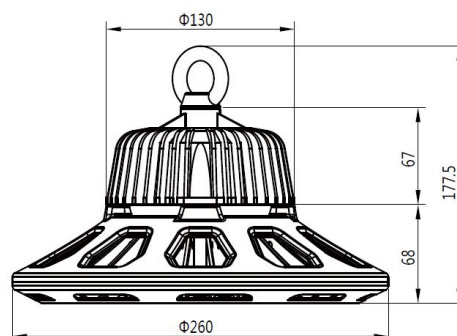

Weight:4.80Kg

Product Description

1. 1, Compact and fasion design .Light weighted : 4.80kg
2. 2, Philips 3030 LED as light source , CR>80Ra
3. 3, MEAN WELL HBG Series power supply . PF>0.95
4. 4, High lumen efficiency : 135lm/w
5. 5, 5 years warranty .

Performance Summary

Input Power: 80W, 100W, 150W, 200W, 230W
CRI: >70Ra/80Ra
CCT: 3000k-6500K
Input Voltage:90-305Vac
Limited Warranty :5 years' warranty
High Efficacy Lifetime: 50000hours
Dimming:Non-dimmable & 1-10V Dimmable
Working Temperature : - 20°C – +45 °C(Amb)

Zubehör

Art.-Nr.	Name
139690	Synergy 21 LED Spot Pendelleuchte UFO zub. Radar Kit S
142944	Synergy 21 LED Spot Pendelleuchte UFO zub. Wandhalterung für UFO size S Bügel lang
142943	Synergy 21 LED Spot Pendelleuchte UFO zub. Wandhalterung für UFO size S Bügel kurz
144402	Synergy 21 LED Spot Pendelleuchte UFO zub. Ballschutzkorb S
148951	Synergy 21 LED Spot Pendelleuchte UFO zub. Lampenschirm S
148726	Synergy 21 Outdoor Kabelverbinder IP68 1:1