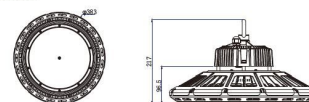

## Merkmale

Merkmal	Wert
Abstrahlwinkel:	120
Betriebstemperatur:	-40 bis +55
CRI:	>80
Dimmbar:	nein
Grösse:	260*177,5
LED - Gehäusefarbe:	schwarz
LED - Gehäusematerial:	Aluminium
Lichtfarbe:	neutralweiß
Lichtfarbe in Kelvin:	4000
Lumen:	10800
Schutzklasse:	IP65, IK10
Volt:	230
Gewicht:	4.8 Kg
Garantie:	60.00 Monate

## Weitere Bilder

Dimension

Installation:

Weight:4.80Kg