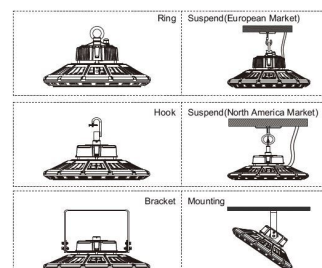

## Weitere Bilder

Dimension

Installation:

Weight:4.80Kg