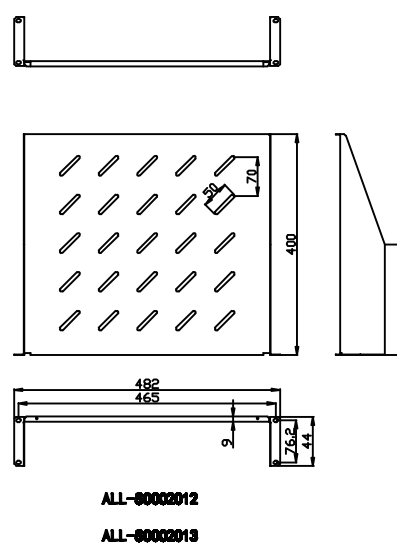

ALL-80002012

ALL-80002013