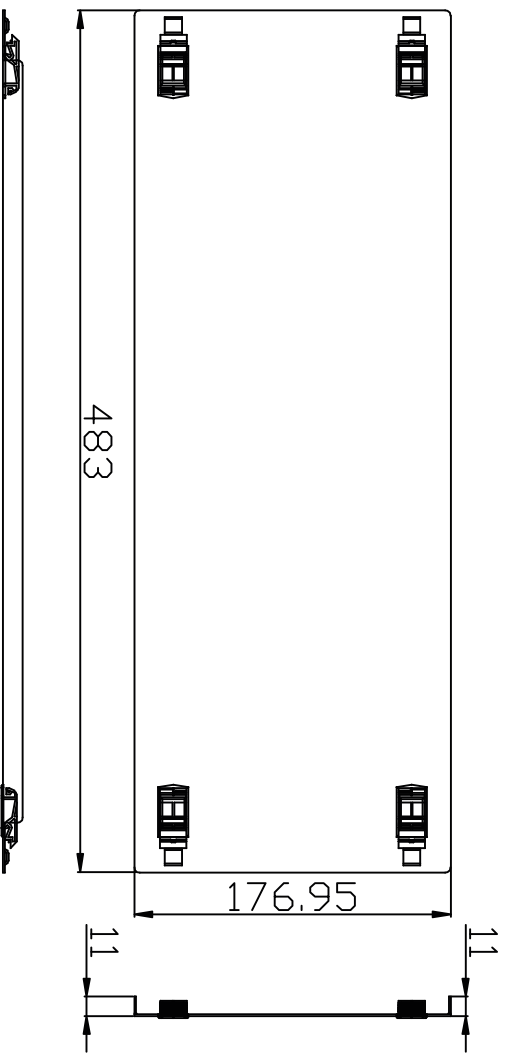

ALL-S0002148

ALL-S0002151