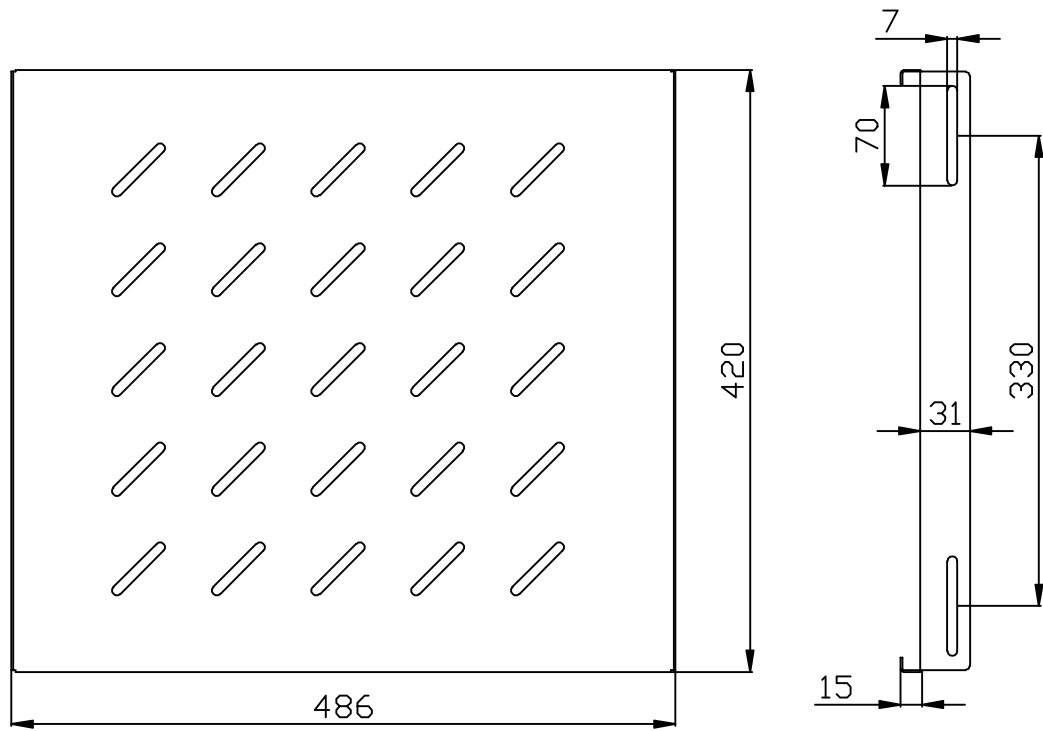

ALL-S0002014. V2

ALL-S0002015. V2