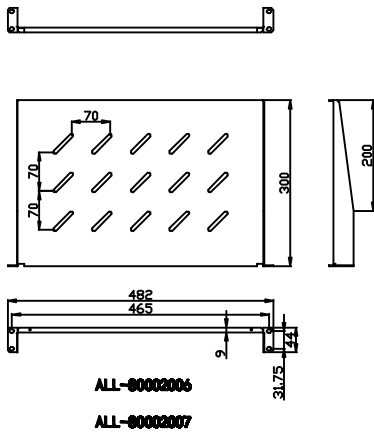

ALL-80002006

ALL-80002007