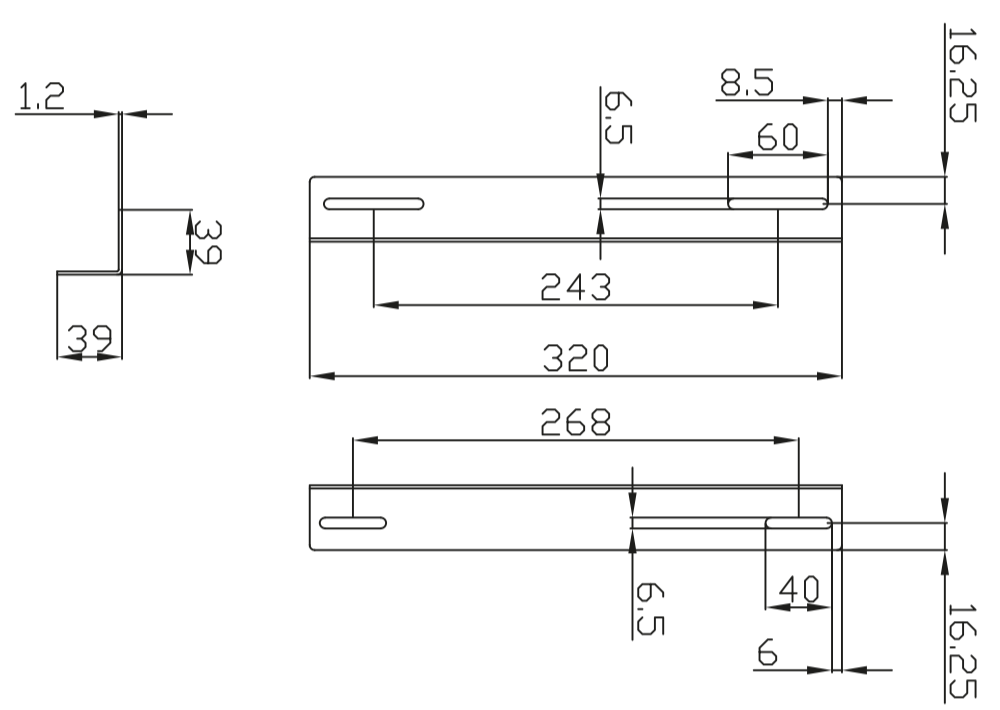

ALL-S0002055
ALL-S0002056