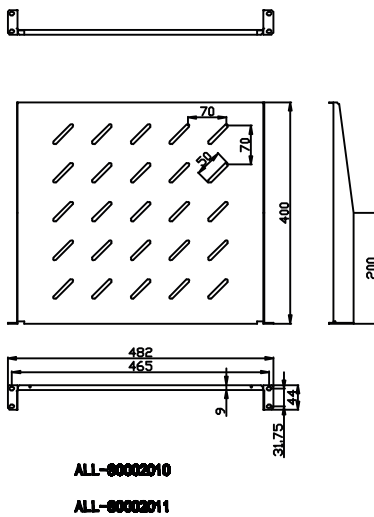

ALL-80002010

ALL-80002011