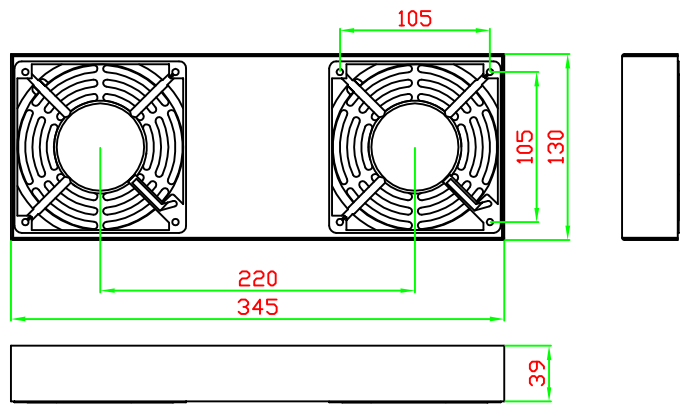

ALL-S0002000

ALL-S0002001