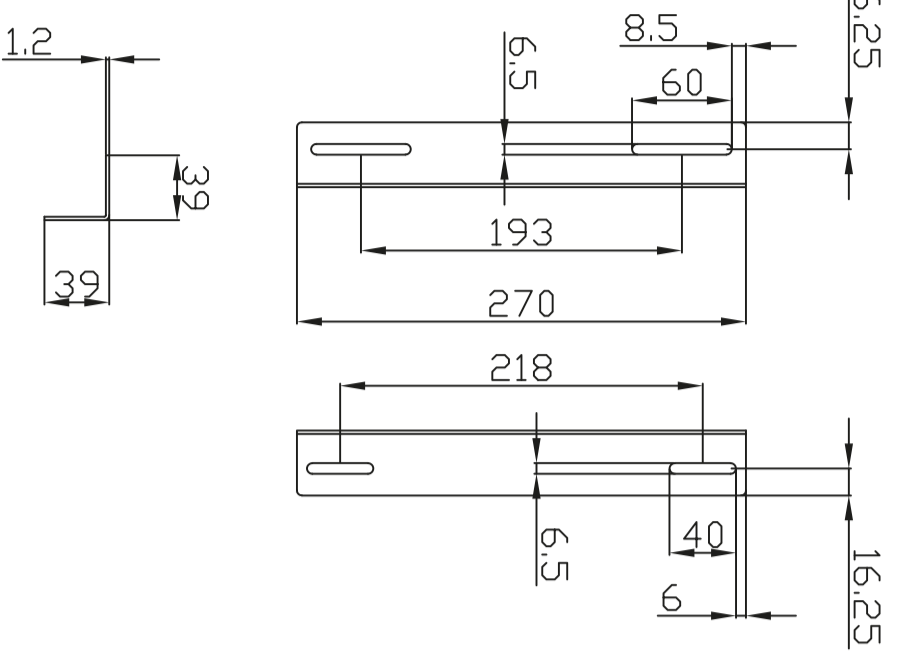

ALL-S0002016
ALL-S0002017