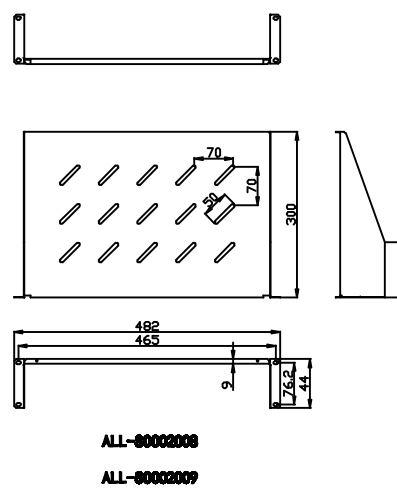

ALL-80002008

ALL-80002009