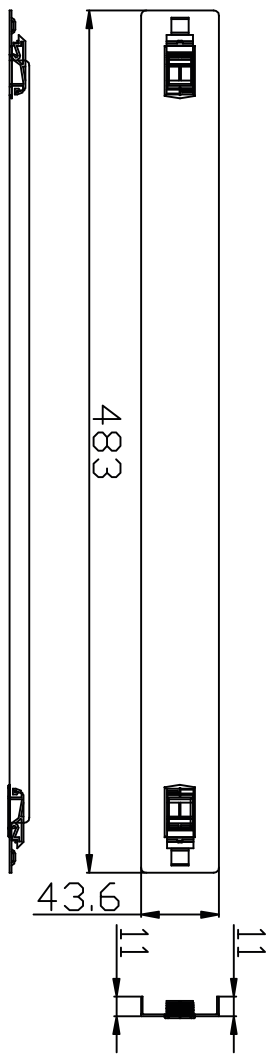

ALL-S0002147

ALL-S0002150