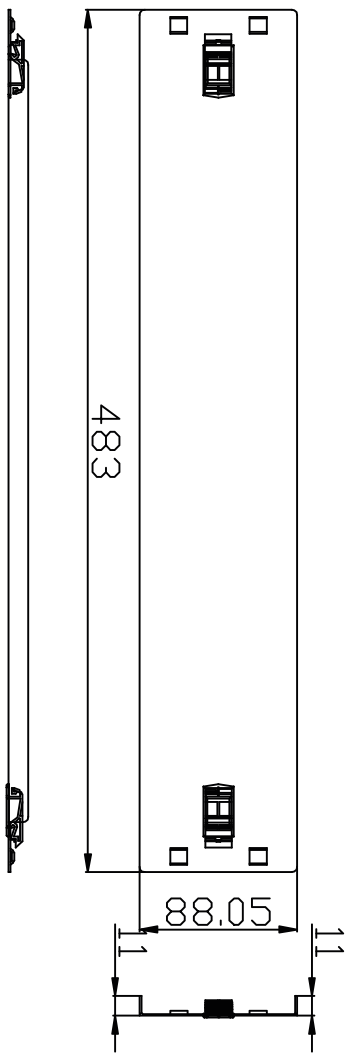

ALL-S0002147

ALL-S0002150

ALL-S0002148

ALL-S0002151

ALL-S0002149

ALL-S0002152