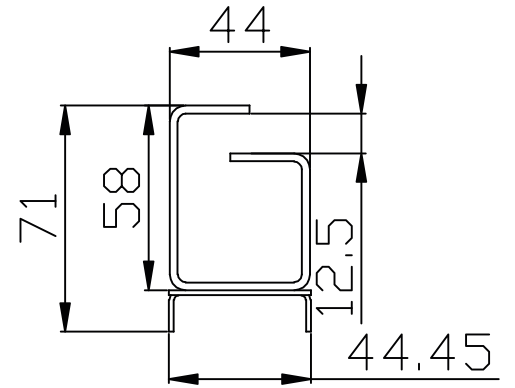

ALL-S0002031

ALL-S0002032