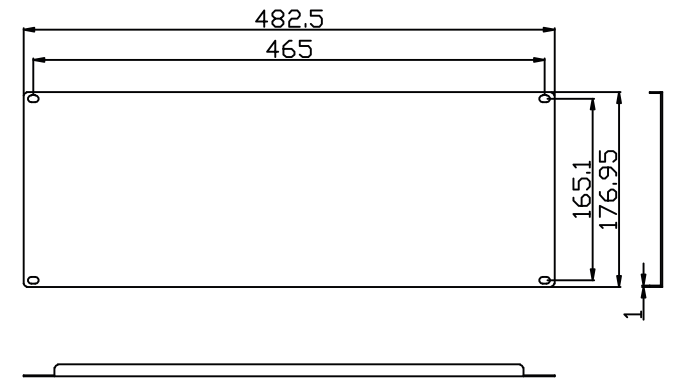

ALL-S0002024

ALL-S0002025