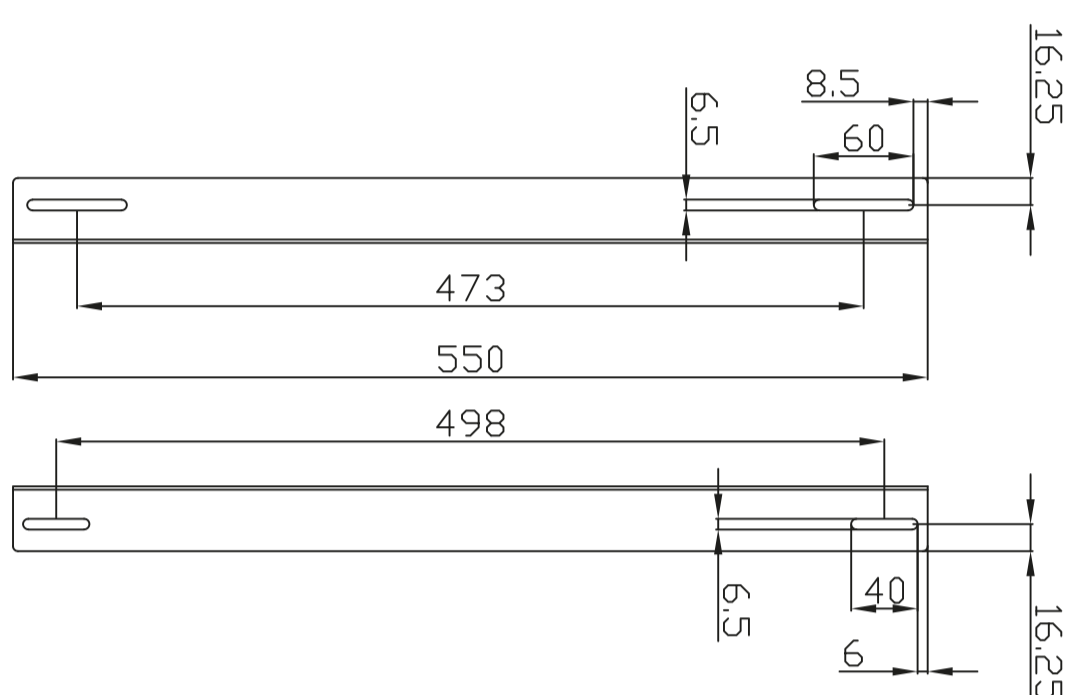

### Farben:

ähnlich RAL9005 (Schwarz), ähnlich RAL7035 (Lichtgrau)

ähnlich RAL9005	ähnlich RAL7035
	

Model	Abmessungen B*T*H(mm)	Farbe
ALL-S0002001	350*130*40	Schwarz
ALL-S0002000	350*130*40	Lichtgrau

alle Maßeinheiten in mm

ALL-S0002016  
ALL-S0002017

ALL-S0002055  
ALL-S0002056

ALL-S0002018  
ALL-S0002019

ALL-S0002110

ALL-S0002111

ALL-S0002112

ALL-S0002113