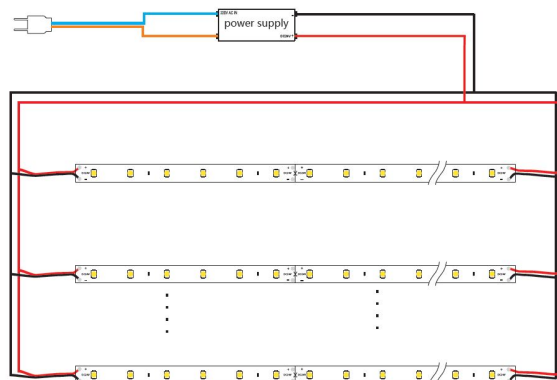

Zubehör

Art.-Nr.	Name
139522	Synergy 21 Netzteil - 12V 120W Mean Well IP67