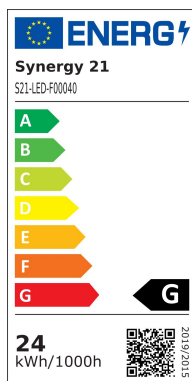

## Synergy 21 LED Flex Strip 2835 - 60 gelb DC12V 24W IP20

kwh/1000h:	24,00
Lumen:	465
Watt:	24,0
Nennlebensdauer:	35000 Std.
Schaltzyklen:	50000
Opt. Umgebungstemp.:	25 °C

Spannung: 12V  
Watt: 24W  
Lichtfarbe: gelb  
Abstrahlwinkel: 120°  
LED Anzahl: 300\*3528  
Maße: 5000\*8\*3 mm  
Gewicht: 0,090 kg  
Klebeband zur Montagehilfe auf der Rückseite

## Merkmale

Merkmal	Wert
Abstrahlwinkel:	120
Ampere:	2
CC oder CV:	CV

Merkmal	Wert
Dimmbar:	abhängig vom Netzteil
Länge:	5
LED Strip Klebeband:	ja
LED Strip Breite:	8
LED Strip Höhe:	3
LED Strip Klebeband:	ja
LED Strip kürzbar:	50
LED Strip Länge:	5000
Lichtfabe in nm:	590-595
Lichtfarbe:	gelb
Lichtfarbe 3:	590-595
Lichtfarbe in nm:	590-595
Lichtfarbe Name:	gelb
Schutzklasse:	IP20
Volt:	12
Gewicht:	0.09 Kg
Garantie:	60.00 Monate