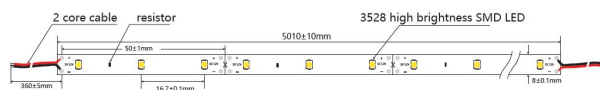

Merkmal	Wert
Dimmbar:	abhängig vom Netzteil
Länge:	5
LED Strip Klebeband:	ja
LED Strip Breite:	8
LED Strip Höhe:	3
LED Strip Klebeband:	ja
LED Strip kürzbar:	50
LED Strip Länge:	5000
Lichtfabe in nm:	590-595
Lichtfarbe:	gelb
Lichtfarbe 3:	590-595
Lichtfarbe in nm:	590-595
Lichtfarbe Name:	gelb
Schutzklasse:	IP20
Volt:	12
Gewicht:	0.09 Kg
Garantie:	60.00 Monate

Weitere Bilder