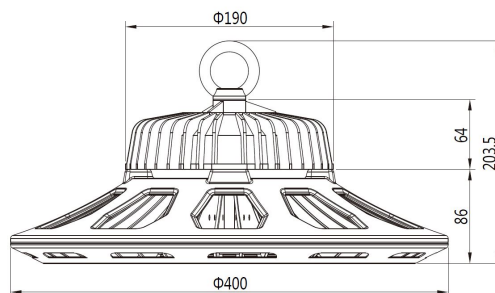

Weight:4.80Kg

Product Description

1. 1, Compact and fasion design .Light weighted : 4.80kg
2. 2, Philips 3030 LED as light source , CRI>80Ra
3. 3, MEAN WELL HBG Series power supply . PF>0.95
4. 4, High lumen efficiency : 135lm/w
5. 5, 5 years warranty .

Performance Summary

Input Power: 80W, 100W, 150W, 200W, 230W
CRI: >70Ra/80Ra
CCT: 3000k-6500K
Input Voltage:90-305Vac
Limited Warranty :5 years' warranty
High Efficacy L.fetime: 50000hours
Dimming:Non-dimmable & 1-10V Dimmable
Working Temperature : - 20°C – +45 °C(Amb)

Zubehör

Art.-Nr.	Name
139692	Synergy 21 LED Spot Pendelleuchte UFO zub. Radar Kit L
142948	Synergy 21 LED Spot Pendelleuchte UFO zub. Wandhalterung für UFO size L Bügel lang
142947	Synergy 21 LED Spot Pendelleuchte UFO zub. Wandhalterung für UFO size L Bügel kurz
144400	Synergy 21 LED Spot Pendelleuchte UFO zub. Ballschutzkorb L
148949	Synergy 21 LED Spot Pendelleuchte UFO zub. Lampenschirm L
148726	Synergy 21 Netzteil - Wasserdichte Verbinder 1:1