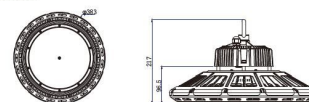

## Weitere Bilder

Dimension

Installation:

Weight:4.80Kg