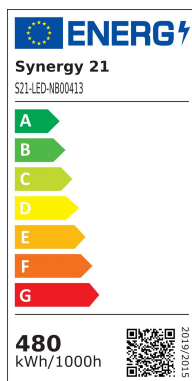

Synergy 21 LED Objekt/Stadion Strahler Hyperion zub Linse 120°

kwh/1000h:	480,00
Lumen:	79200
Watt:	480,0
Nennlebensdauer:	35000 Std.
Schaltzyklen:	50000
Opt. Umgebungstemp.:	25 °C

Austauschlinse 90°

Merkmale

Merkmal	Wert
Abstrahlwinkel:	120
Gewicht:	0.1 Kg
Garantie:	24.00 Monate

Zubehör

Art.-Nr.	Name
172375	Synergy 21 LED Objekt/Stadion Strahler Hyperion 100W IP65 nw
172376	Synergy 21 LED Objekt/Stadion Strahler Hyperion 100W IP65 cw
172377	Synergy 21 LED Objekt/Stadion Strahler Hyperion 200W IP65 nw