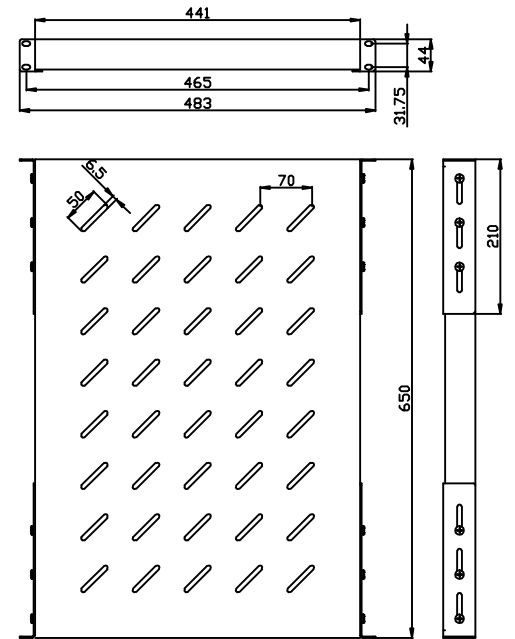

ALL-S0002102