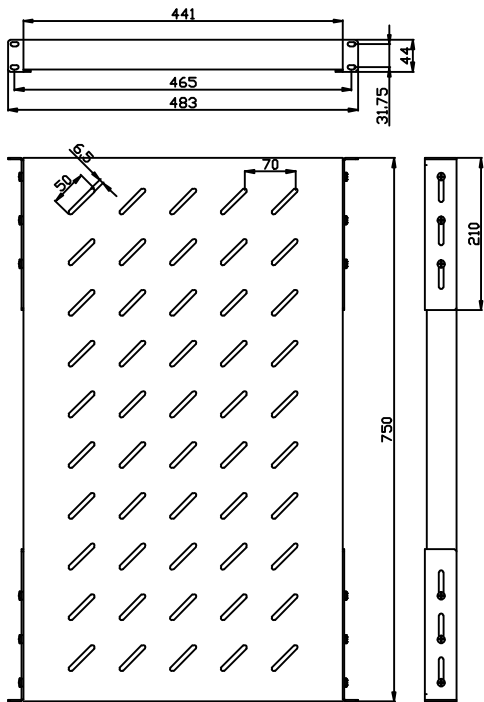

ALL-S0002100

ALL-S0002103