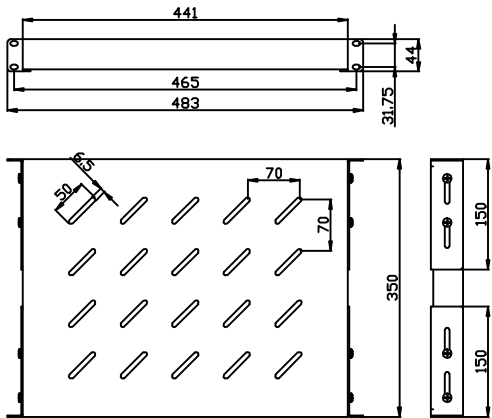

19" Zubehör

Zubehör

Fachboden variabel
 Lichtgrau ähnlich RAL7035
 Einbautiefe veränderbar
 Front-/ Rückbefestigung in der 19" Ebene
 H 45 mm (1 HE), B 540 mm
 Last 100kg

Artikel	Stellfläche (B/T)	Einbautiefe	Herstellernummer
106877	450/350 mm	350-450 mm	ALL-S0002100
106878	450/550 mm	550-650 mm	ALL-S0002101
106879	450/650 mm	650-750 mm	ALL-S0002102
106880	450/750 mm	750-850 mm	ALL-S0002103
106881	450/850 mm	850-950 mm	ALL-S0002104
137721	450/950 mm	950-1050 mm	ALL-S0002198