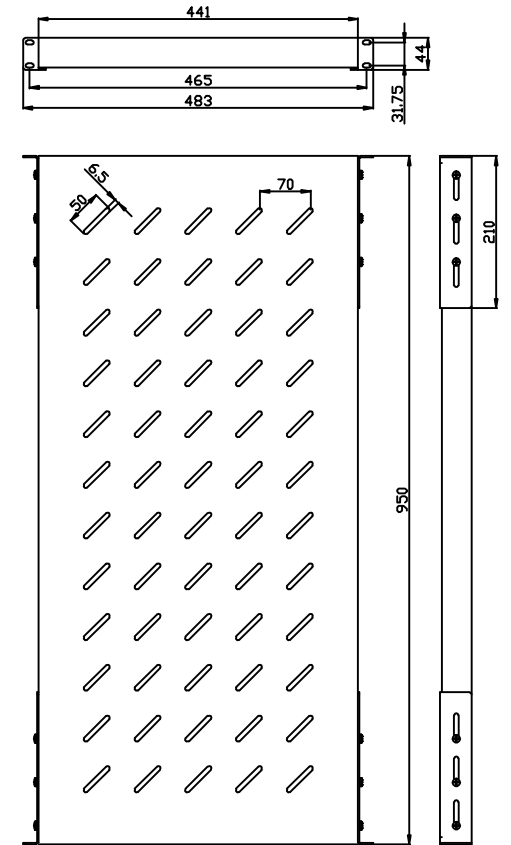

ALL-S0002198