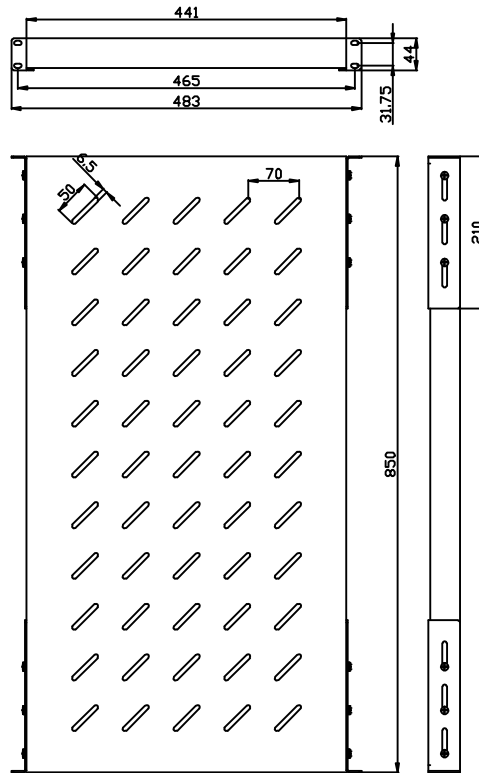

ALL-S0002101

ALL-S0002104