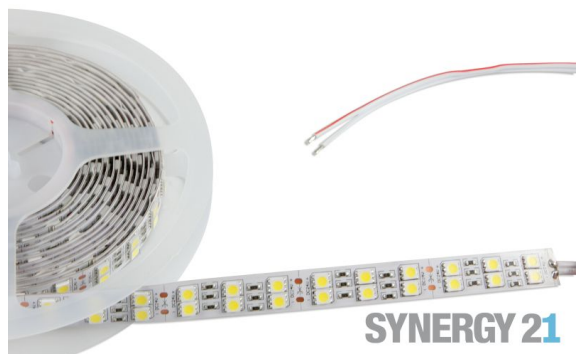

## Synergy 21 LED Flex Strip 5050 - 60 WW DC24V 144W IP20

kwh/1000h:	144,00
Lumen:	9300
Watt:	144,0
Nennlebensdauer:	35000 Std.
Schaltzyklen:	50000
Opt. Umgebungstemp.:	25 °C

LED Flex Strip warmweiß,  
DC24V, max. 6A, max power 144W,  
600Leds, SMD5050, 9300lm, 120°  
3000K ±250  
Länge: 5000\*15\*2,2mm  
indoor  
Klebeband zur Montagehilfe auf der Rückseite

Strip an Markierungsmarken mit scharfer Schere kürzbar.  
!Achtung! Strip muss zuvor auf Funktionalität überprüft werden.  
Strip nur teilen wenn kein Strom anliegt.

Energieeffizienzklasse: A  
kWh/1000h: 144

## Merkmale

Merkmal	Wert
---------	------

Abstrahlwinkel:	120
Ampere:	6
CC oder CV:	CV
CRI:	>80
Dimmbar:	abhängig vom Netzteil
Grad:	120°
Länge:	5
LED Strip Breite:	15
LED Strip Höhe:	2.20
LED Strip Länge:	5000
Lichtfarbe:	warmweiß
Lichtfarbe Name:	warmweiß
Schutzklasse:	IP20
Volt:	24
Gewicht:	0.35 Kg
Garantie:	60.00 Monate

## Zubehör

Art.-Nr.	Name
81069	Synergy 21 LED zub Hohlbuchse mit Schraubklemmen
81068	Synergy 21 LED zub Hohlstecker mit Schraubklemmen
81741	Synergy 21 LED Flex Strip zub. Silikonbefestigungsschelle 10er Pack 12mm
125198	Synergy 21 Netzteil - 24V 150W Mean Well IP67
93682	Synergy 21 Netzteil - 24V 150W Mean Well 0-10V dimm IP65