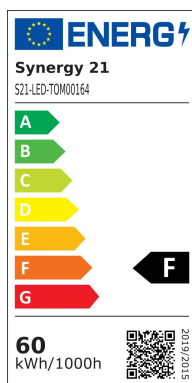

Synergy 21 LED Spot Outdoor Flächenstrahler 60W cw

kWh/1000h:	60,00
Lumen:	6600
Watt:	60,0
Nennlebensdauer:	35000 Std.
Schaltzyklen:	50000
Opt. Umgebungstemp.:	25 °C

Mit Notstromfunktion (ab 80V ca.20% Helligkeit) und reversiblen Überhitzungsschutz
dimmbar (Phasenanschnitt / Phasenabschnitt)
Einscheibensicherheitsglas (ESG)
rostfreier Edelstahl Montagebügel
IP65 geeignetes Außenkabel H05RNF

Mit Notstromfunktion und Überhitzungsschutz
Betriebsspannung: > AC 207-253V/50-60Hz
LED: 60Watt Highpower Chips
Abstrahlwinkel: 120°
Lumen: 6600lm
kaltweiß: 6300K ±150
CRI: Ra>80
dimmbar: ja (Phasenanschnittsdimmer)
Gehäuse: hellgrau mit Edelstahlbefestigungsbügel
Frontglas: Einscheibensicherheitsglas (ESG)
Arbeitstemperatur: -25°C bis +55°C
Schutzklasse: IP65 (Strahlwasserfest)
Gewicht: 7Kg
Abmessungen: (l*b*h) 365*340*90mm

Energieeffizienzklasse: A+
kWh/1000h: 60

Merkmale

Merkmal	Wert
Abstrahlwinkel:	120
Betriebstemperatur:	-25°C bis +55°C
CRI:	>80
Grösse:	365*340*90
LED - Gehäusefarbe:	metall
Gewicht:	7.2 Kg
Garantie:	60.00 Monate