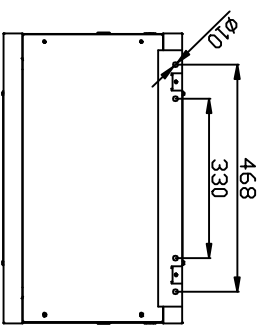

Nutztiefe: ca. 340mm bei T450mm Gehäuse
ca. 490mm bei T600mm Gehäuse

Belastbar: 6x Erdungsbolzen + Erdungskabel (Türe)

Veränderbare 19" Streben

Abnehmbare Seitenteile

Rückansicht

Bestandteile des Wandgehäuses

Model number	Dimensions			Model number	Dimensions		
	Width (0)	Depth (0)	Height (0)		Width (0)	Depth (0)	Height (0)
ALL-SMC6404GR/U	600	450	281.1	ALL-SMC6604GR/U	600	600	281.1
ALL-SMC6404SCH/ARZ	600	450	281.1	ALL-SMC6604SCH/ARZ	600	600	281.1
ALL-SMC6406GR/U	600	450	370	ALL-SMC6606GR/U	600	600	370
ALL-SMC6406SCH/ARZ	600	450	370	ALL-SMC6606SCH/ARZ	600	600	370
ALL-SMC6409GR/U	600	450	503.4	ALL-SMC6609GR/U	600	600	503.4
ALL-SMC6409SCH/ARZ	600	450	503.4	ALL-SMC6609SCH/ARZ	600	600	503.4
ALL-SMC6412GR/U	600	450	636.7	ALL-SMC6612GR/U	600	600	636.7
ALL-SMC6412SCH/ARZ	600	450	636.7	ALL-SMC6612SCH/ARZ	600	600	636.7
ALL-SMC6415GR/U	600	450	770.1	ALL-SMC6615GR/U	600	600	770.1
ALL-SMC6415SCH/ARZ	600	450	770.1	ALL-SMC6615SCH/ARZ	600	600	770.1
ALL-SMC6418GR/U	600	450	903.4	ALL-SMC6618GR/U	600	600	903.4
ALL-SMC6418SCH/ARZ	600	450	903.4	ALL-SMC6618SCH/ARZ	600	600	903.4
ALL-SMC6422GR/U	600	450	1081.2	ALL-SMC6622GR/U	600	600	1081.2
ALL-SMC6422SCH/ARZ	600	450	1081.2	ALL-SMC6622SCH/ARZ	600	600	1081.2
ALL-SMC6427GR/U	600	450	1303.5	ALL-SMC6627GR/U	600	600	1303.5
ALL-SMC6427SCH/ARZ	600	450	1303.5	ALL-SMC6627SCH/ARZ	600	600	1303.5