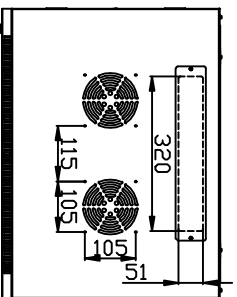

Nutztiefe: ca. 340mm bei T450mm Gehäuse
ca. 490mm bei T600mm Gehäuse

Belastbar: 6x Erdungsbolzen + Erdungskabel (Türe)

Veränderbare 19" Streben

Abnehmbare Seitenteile

Rückansicht

Bestandteile des Wandgehäuses

Model number	Dimensions			Model number	Dimensions		
	Width (0)	Depth (0)	Height (0)		Width (0)	Depth (0)	Height (0)
ALL-SMC6404GR/U	600	450	281.1	ALL-SMC6604GR/U	600	600	281.1
ALL-SMC6404SCH/ARZ	600	450	281.1	ALL-SMC6604SCH/ARZ	600	600	281.1
ALL-SMC6406GR/U	600	450	370	ALL-SMC6606GR/U	600	600	370
ALL-SMC6406SCH/ARZ	600	450	370	ALL-SMC6606SCH/ARZ	600	600	370
ALL-SMC6409GR/U	600	450	503.4	ALL-SMC6609GR/U	600	600	503.4
ALL-SMC6409SCH/ARZ	600	450	503.4	ALL-SMC6609SCH/ARZ	600	600	503.4
ALL-SMC6412GR/U	600	450	636.7	ALL-SMC6612GR/U	600	600	636.7
ALL-SMC6412SCH/ARZ	600	450	636.7	ALL-SMC6612SCH/ARZ	600	600	636.7
ALL-SMC6415GR/U	600	450	770.1	ALL-SMC6615GR/U	600	600	770.1
ALL-SMC6415SCH/ARZ	600	450	770.1	ALL-SMC6615SCH/ARZ	600	600	770.1
ALL-SMC6418GR/U	600	450	903.4	ALL-SMC6618GR/U	600	600	903.4
ALL-SMC6418SCH/ARZ	600	450	903.4	ALL-SMC6618SCH/ARZ	600	600	903.4
ALL-SMC6422GR/U	600	450	1081.2	ALL-SMC6622GR/U	600	600	1081.2
ALL-SMC6422SCH/ARZ	600	450	1081.2	ALL-SMC6622SCH/ARZ	600	600	1081.2
ALL-SMC6427GR/U	600	450	1303.5	ALL-SMC6627GR/U	600	600	1303.5
ALL-SMC6427SCH/ARZ	600	450	1303.5	ALL-SMC6627SCH/ARZ	600	600	1303.5