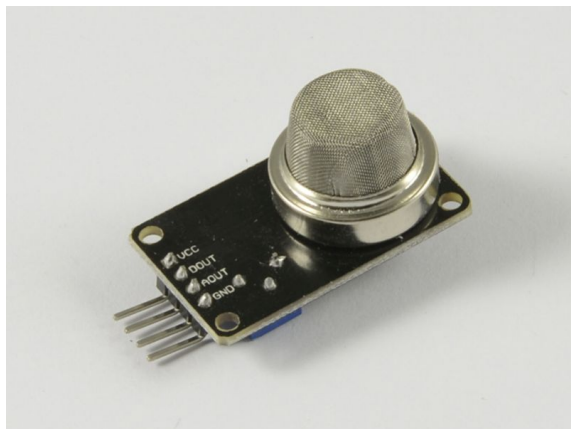

## 4duino Sensor de gas y calidad de aire MQ-135

>>> [Al artículo de la tienda](#)

EAN CODE

[Haga clic aquí para descubrir más artículos de esta categoría en nuestra tienda.](#)