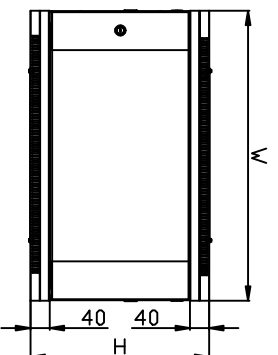

Nutztiefe: ca. 340mm bei T450mm Gehäuse
ca. 490mm bei T600mm Gehäuse

Belastbar: 6x Erdungsbolzen + Erdungskabel (Türe)

Veränderbare 19" Streben

Abnehmbare Seitenteile

Rückansicht

Bestandteile des Wandgehäuses

Model number	Dimensions			Model number	Dimensions		
	Width (D)	Depth (D)	Height (D)		Width (D)	Depth (D)	Height (D)
ALL-SMC6404GRAU	600	450	281.1	ALL-SMC6604GRAU	600	600	281.1
ALL-SMC6404SCHWARZ	600	450	281.1	ALL-SMC6604SCHWARZ	600	600	281.1
ALL-SMC6406GRAU	600	450	370	ALL-SMC6606GRAU	600	600	370
ALL-SMC6406SCHWARZ	600	450	370	ALL-SMC6606SCHWARZ	600	600	370
ALL-SMC6409GRAU	600	450	503.4	ALL-SMC6609GRAU	600	600	503.4
ALL-SMC6409SCHWARZ	600	450	503.4	ALL-SMC6609SCHWARZ	600	600	503.4
ALL-SMC6412GRAU	600	450	636.7	ALL-SMC6612GRAU	600	600	636.7
ALL-SMC6412SCHWARZ	600	450	636.7	ALL-SMC6612SCHWARZ	600	600	636.7
ALL-SMC6415GRAU	600	450	770.1	ALL-SMC6615GRAU	600	600	770.1
ALL-SMC6415SCHWARZ	600	450	770.1	ALL-SMC6615SCHWARZ	600	600	770.1
ALL-SMC6418GRAU	600	450	903.4	ALL-SMC6618GRAU	600	600	903.4
ALL-SMC6418SCHWARZ	600	450	903.4	ALL-SMC6618SCHWARZ	600	600	903.4
ALL-SMC6422GRAU	600	450	1081.2	ALL-SMC6622GRAU	600	600	1081.2
ALL-SMC6422SCHWARZ	600	450	1081.2	ALL-SMC6622SCHWARZ	600	600	1081.2
ALL-SMC6427GRAU	600	450	1303.5	ALL-SMC6627GRAU	600	600	1303.5
ALL-SMC6427SCHWARZ	600	450	1303.5	ALL-SMC6627SCHWARZ	600	600	1303.5