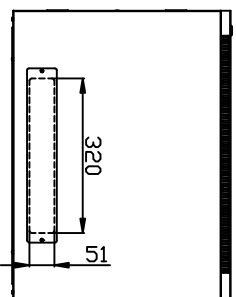

Nutztiefe: ca. 340mm bei T450mm Gehäuse
ca. 490mm bei T600mm Gehäuse

Belastbar: 6x Erdungsbolzen + Erdungskabel (Türe)

Veränderbare 19" Streben

Abnehmbare Seitenteile

Rückansicht

Bestandteile des Wandgehäuses

Model number	Dimensions			Model number	Dimensions		
	Width (D)	Depth (D)	Height (D)		Width (D)	Depth (D)	Height (D)
ALL-SMC6404GRAU	600	450	281.1	ALL-SMC6604GRAU	600	600	281.1
ALL-SMC6404SCHWARZ	600	450	281.1	ALL-SMC6604SCHWARZ	600	600	281.1
ALL-SMC6406GRAU	600	450	370	ALL-SMC6606GRAU	600	600	370
ALL-SMC6406SCHWARZ	600	450	370	ALL-SMC6606SCHWARZ	600	600	370
ALL-SMC6409GRAU	600	450	503.4	ALL-SMC6609GRAU	600	600	503.4
ALL-SMC6409SCHWARZ	600	450	503.4	ALL-SMC6609SCHWARZ	600	600	503.4
ALL-SMC6412GRAU	600	450	636.7	ALL-SMC6612GRAU	600	600	636.7
ALL-SMC6412SCHWARZ	600	450	636.7	ALL-SMC6612SCHWARZ	600	600	636.7
ALL-SMC6415GRAU	600	450	770.1	ALL-SMC6615GRAU	600	600	770.1
ALL-SMC6415SCHWARZ	600	450	770.1	ALL-SMC6615SCHWARZ	600	600	770.1
ALL-SMC6418GRAU	600	450	903.4	ALL-SMC6618GRAU	600	600	903.4
ALL-SMC6418SCHWARZ	600	450	903.4	ALL-SMC6618SCHWARZ	600	600	903.4
ALL-SMC6422GRAU	600	450	1081.2	ALL-SMC6622GRAU	600	600	1081.2
ALL-SMC6422SCHWARZ	600	450	1081.2	ALL-SMC6622SCHWARZ	600	600	1081.2
ALL-SMC6427GRAU	600	450	1303.5	ALL-SMC6627GRAU	600	600	1303.5
ALL-SMC6427SCHWARZ	600	450	1303.5	ALL-SMC6627SCHWARZ	600	600	1303.5