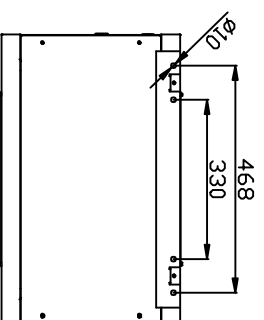

Nutztiefe: ca. 340mm bei T450mm Gehäuse
ca. 490mm bei T600mm Gehäuse

Belastbar: 6x Erdungsbolzen + Erdungskabel (Türe)

Veränderbare 19" Streben

Abnehmbare Seitenteile

Rückansicht

Bestandteile des Wandgehäuses

Model number	Dimensions			Model number	Dimensions		
	Width (D)	Depth (D)	Height (D)		Width (D)	Depth (D)	Height (D)
ALL-SMC6404GRAU	600	450	281.1	ALL-SMC6604GRAU	600	600	281.1
ALL-SMC6404SCHWARZ	600	450	281.1	ALL-SMC6604SCHWARZ	600	600	281.1
ALL-SMC6406GRAU	600	450	370	ALL-SMC6606GRAU	600	600	370
ALL-SMC6406SCHWARZ	600	450	370	ALL-SMC6606SCHWARZ	600	600	370
ALL-SMC6409GRAU	600	450	503.4	ALL-SMC6609GRAU	600	600	503.4
ALL-SMC6409SCHWARZ	600	450	503.4	ALL-SMC6609SCHWARZ	600	600	503.4
ALL-SMC6412GRAU	600	450	636.7	ALL-SMC6612GRAU	600	600	636.7
ALL-SMC6412SCHWARZ	600	450	636.7	ALL-SMC6612SCHWARZ	600	600	636.7
ALL-SMC6415GRAU	600	450	770.1	ALL-SMC6615GRAU	600	600	770.1
ALL-SMC6415SCHWARZ	600	450	770.1	ALL-SMC6615SCHWARZ	600	600	770.1
ALL-SMC6418GRAU	600	450	903.4	ALL-SMC6618GRAU	600	600	903.4
ALL-SMC6418SCHWARZ	600	450	903.4	ALL-SMC6618SCHWARZ	600	600	903.4
ALL-SMC6422GRAU	600	450	1081.2	ALL-SMC6622GRAU	600	600	1081.2
ALL-SMC6422SCHWARZ	600	450	1081.2	ALL-SMC6622SCHWARZ	600	600	1081.2
ALL-SMC6427GRAU	600	450	1303.5	ALL-SMC6627GRAU	600	600	1303.5
ALL-SMC6427SCHWARZ	600	450	1303.5	ALL-SMC6627SCHWARZ	600	600	1303.5