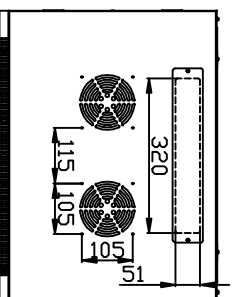

Nutztiefe: ca. 340mm bei T450mm Gehäuse
ca. 490mm bei T600mm Gehäuse

Belastbar: 6x Erdungsbolzen + Erdungskabel (Türe)

Veränderbare 19" Streben

Abnehmbare Seitenteile

Rückansicht

Bestandteile des Wandgehäuses

Model number	Dimensions			Model number	Dimensions		
	Width (D)	Depth (D)	Height (D)		Width (D)	Depth (D)	Height (D)
ALL-SMC6404GRAU	600	450	281.1	ALL-SMC6604GRAU	600	600	281.1
ALL-SMC6404SCHWARZ	600	450	281.1	ALL-SMC6604SCHWARZ	600	600	281.1
ALL-SMC6406GRAU	600	450	370	ALL-SMC6606GRAU	600	600	370
ALL-SMC6406SCHWARZ	600	450	370	ALL-SMC6606SCHWARZ	600	600	370
ALL-SMC6409GRAU	600	450	503.4	ALL-SMC6609GRAU	600	600	503.4
ALL-SMC6409SCHWARZ	600	450	503.4	ALL-SMC6609SCHWARZ	600	600	503.4
ALL-SMC6412GRAU	600	450	636.7	ALL-SMC6612GRAU	600	600	636.7
ALL-SMC6412SCHWARZ	600	450	636.7	ALL-SMC6612SCHWARZ	600	600	636.7
ALL-SMC6415GRAU	600	450	770.1	ALL-SMC6615GRAU	600	600	770.1
ALL-SMC6415SCHWARZ	600	450	770.1	ALL-SMC6615SCHWARZ	600	600	770.1
ALL-SMC6418GRAU	600	450	903.4	ALL-SMC6618GRAU	600	600	903.4
ALL-SMC6418SCHWARZ	600	450	903.4	ALL-SMC6618SCHWARZ	600	600	903.4
ALL-SMC6422GRAU	600	450	1081.2	ALL-SMC6622GRAU	600	600	1081.2
ALL-SMC6422SCHWARZ	600	450	1081.2	ALL-SMC6622SCHWARZ	600	600	1081.2
ALL-SMC6427GRAU	600	450	1303.5	ALL-SMC6627GRAU	600	600	1303.5
ALL-SMC6427SCHWARZ	600	450	1303.5	ALL-SMC6627SCHWARZ	600	600	1303.5