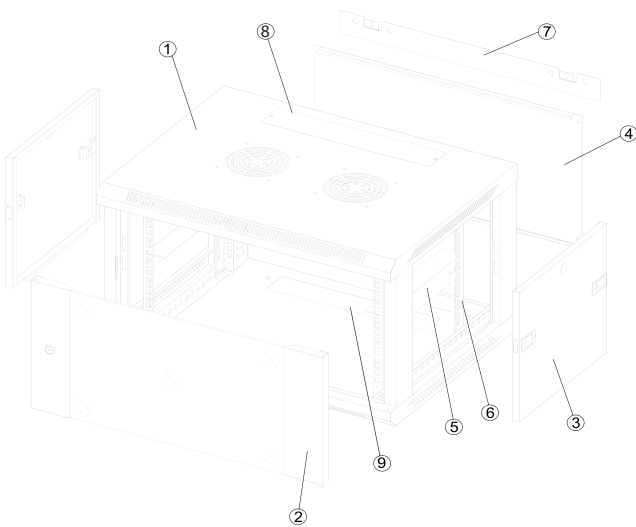

Farbe: Lichtgrau ähnlich RAL7035, Schwarz ähnlich RAL9005

Besonderheiten: Seitenteil abnehmbar, mit Schnellverschlüssen, inkl. Schloss
19" Lochrasterprofile an der vorderen und hinteren 19" Ebene (verstellbar nach vorne und hinten)
Glastüre, Anschlag umbaubar (links/rechts)

Nutztiefe: ca. 340mm bei T450mm Gehäuse
ca. 490mm bei T600mm Gehäuse

Belastbar: 6x Erdungsbolzen + Erdungskabel (Türe)

Veränderbare 19" Streben

Abnehmbare Seitenteile

Rückansicht

Bestandteile des Wandgehäuses

S/N	Name	Anzahl
1	Grundgehäuse	1
2	Glasfronttüre	1
3	Seitenteile	2
4	Rückwand	1
5	L-Winkel	2
6	19" Streben	4
7	Wandbefestigungsstreifen	1
8	Kabeleingang mit Bürstenleiste	1
9	Kabeleingang mit Blinabdeckung	1
	Käfigmutter / Schraubenset	

Model number	Dimensions			Model number	Dimensions		
	Width (D)	Depth (D)	Height (D)		Width (D)	Depth (D)	Height (D)
ALL-SMC6404GRAU	600	450	281.1	ALL-SMC6604GRAU	600	600	281.1
ALL-SMC6404SCHWARZ	600	450	281.1	ALL-SMC6604SCHWARZ	600	600	281.1
ALL-SMC6406GRAU	600	450	370	ALL-SMC6606GRAU	600	600	370
ALL-SMC6406SCHWARZ	600	450	370	ALL-SMC6606SCHWARZ	600	600	370
ALL-SMC6409GRAU	600	450	503.4	ALL-SMC6609GRAU	600	600	503.4
ALL-SMC6409SCHWARZ	600	450	503.4	ALL-SMC6609SCHWARZ	600	600	503.4
ALL-SMC6412GRAU	600	450	636.7	ALL-SMC6612GRAU	600	600	636.7
ALL-SMC6412SCHWARZ	600	450	636.7	ALL-SMC6612SCHWARZ	600	600	636.7
ALL-SMC6415GRAU	600	450	770.1	ALL-SMC6615GRAU	600	600	770.1
ALL-SMC6415SCHWARZ	600	450	770.1	ALL-SMC6615SCHWARZ	600	600	770.1
ALL-SMC6418GRAU	600	450	903.4	ALL-SMC6618GRAU	600	600	903.4
ALL-SMC6418SCHWARZ	600	450	903.4	ALL-SMC6618SCHWARZ	600	600	903.4
ALL-SMC6422GRAU	600	450	1081.2	ALL-SMC6622GRAU	600	600	1081.2
ALL-SMC6422SCHWARZ	600	450	1081.2	ALL-SMC6622SCHWARZ	600	600	1081.2
ALL-SMC6427GRAU	600	450	1303.5	ALL-SMC6627GRAU	600	600	1303.5
ALL-SMC6427SCHWARZ	600	450	1303.5	ALL-SMC6627SCHWARZ	600	600	1303.5