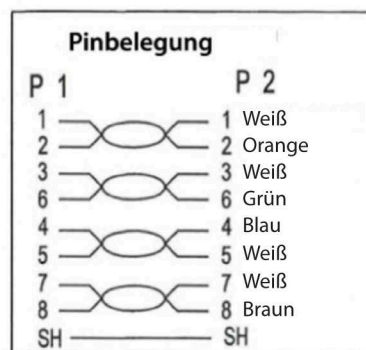

DATENBLATT

RJ45 Patchkabel S/FTP, Cat.6A, Cat.7 Rohkabel TPE superflex

Art.-Nr.: K5525Fxx.x

Eigenschaften

- S/FTP CAT.6A 4x2xAWG26/7 TPE
- Aussendurchmesser 6,5mm
- Flammwidrig nach IEC-60332-1
- Halogenfrei und Silikonfrei
- Mit Längenaufdruck auf der Tülle
- Kontakte vergoldet

Art.Nr.	K5525Fxx.x	Datei	K5525Fxx.x.indd		
Beschreibung	RJ45 Patchkabel S/FTP, Cat.6A, Cat.7 Rohkabel TPE superflex				
Erstellt	Datum	Letzte Revision	Datum	Geprüft	Datum
JB	22.02.2018	JB	22.02.2018	JB	22.02.2018

DATENBLATT

Zeichnungen/ Abbildungen

Spezifikationen

Nr	Bezeichnung	Beschreibung
a	Stecker	RJ45 Stecker geschirmt und Kontakte vergoldet
b	Tülle	Längenaufdruck, vergossen
c	Kabel	S/FTP Cat.6A 4x2xAWG26/7 TPE Aussendurchmesser 6.5mm, Biegeradius : 5 x Aussendurchmesser Mantel: Flammwidrig nach IEC-60332-1, halogenfrei und silikonfrei Aufdruck: Cat.6A Patchcord Superflex S/FTP 4x2xAWG26/7 rawcable Cat.7 TPE LSZH ISO/ IEC11801 ANSI/TIA-568-C.2***Gigabit Ethernet***

Bestelldaten

RJ45 Patchkabel S/FTP, Cat.6A, Cat.7 Rohkabel TPE superflex

K5525FGR.x	grau	K5525FGE.x	gelb	K5525FRT.x	rot
K5525FBL.x	blau	K5525FGN.x	grün	K5525FSW.x	schwarz

Lieferbare Längen in Meter:

1,0 - 2,0 - 3,0 - 5,0 - 7,5 - 10,0 - 15,0 - 20,0 - 25,0 - 30,0