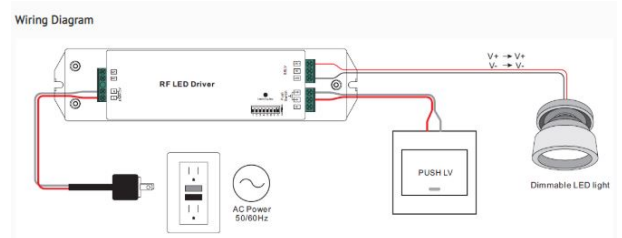

Zubehör

Art.-Nr.	Name
116369	Synergy 21 LED Controller EOS 05 Wanddimmer dual white (CCT)
126643	Synergy 21 LED Controller EOS 05 Handsender dual 2 dual white (CCT)
123041	Synergy 21 LED Controller EOS 05 WLAN Controller Master Router
147265	Netzkabel 230V Schutzkontakt CEE7(Stecker)->Open End mit Adernendhülsen, 1,8m,Black