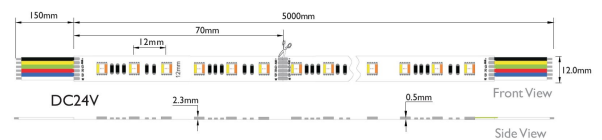

## Synergy 21 LED Flex Strip 5050 - 84 RGB DC24V + RGB-WW (RGB-CCT) one chip HD

kwh/1000h:	165,00
Lumen:	10500
Watt:	165,0
Nennlebensdauer:	35000 Std.
Schaltzyklen:	50000
Opt. Umgebungstemp.:	25 °C

RGB-WW Flex-Stripe, 5 meter, RGB und warmweiß auf einem Chip  
 RGB und dualweiß 2700-6500K  
 DC 24V, 165W, 33W/m, je 13,2W/m für weiss und 19,8W/m für RGB  
 Helligkeit: 2100lm pro Meter  
 420 PCS 5050 SMD LED  
 Abstrahlwinkel: 120°  
 gemeinsamer Pluspol  
 Schutzklasse: IP20  
 L\*B\*H: 5000\*12\*2,5  
 kürzbar: alle 6 LEDs kürzbar (70mm)  
 3M Klebeband zur Montagehilfe auf der Rückseite

## Merkmale

Merkmal	Wert
---------	------

Abstrahlwinkel:	120
Ampere:	6.90
CC oder CV:	CV
Dimmbar:	abhängig vom Netzteil
LED Strip Klebeband:	ja
LED Strip Breite:	12
LED Strip Höhe:	2.50
LED Strip kürzbar:	70
LED Strip Länge:	5000
Lichtfarbe:	RGB-WW
Lichtfarbe Name:	RGB-WW
Schutzklasse:	IP20
Volt:	24
Gewicht:	0.36 Kg
Garantie:	24.00 Monate

## Weitere Bilder

Dimensions(Unit: mm)