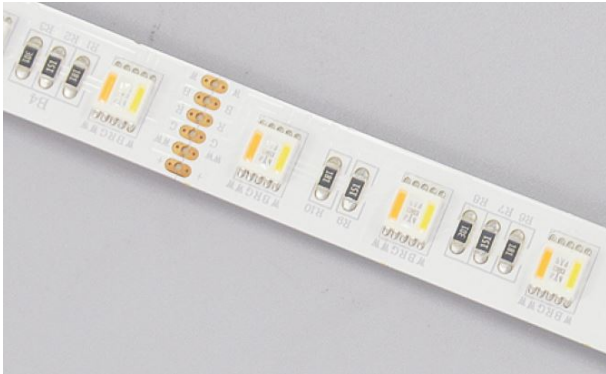

## Synergy 21 LED Flex Strip 5050 - 84 RGB DC24V + RGB-WW (RGB-CCT) one chip HD

kwh/1000h:	165,00
Lumen:	10500
Watt:	165,0
Nennlebensdauer:	35000 Std.
Schaltzyklen:	50000
Opt. Umgebungstemp.:	25 °C

RGB-WW Flex-Stripe, 5 meter, RGB und warmweiß auf einem Chip  
 RGB und dualweiß 2700-6500K  
 DC 24V, 165W, 33W/m, je 13,2W/m für weiss und 19,8W/m für RGB  
 Helligkeit: 2100lm pro Meter  
 420 PCS 5050 SMD LED  
 Abstrahlwinkel: 120°  
 gemeinsamer Pluspol  
 Schutzklasse: IP20  
 L\*B\*H: 5000\*12\*2,5  
 kürzbar: alle 6 LEDs kürzbar (70mm)  
 3M Klebeband zur Montagehilfe auf der Rückseite

Ansteuerung z.B. über Synergy 21 Controller S21-3653 (135731)

Bitte beachten sie, dass auch LED Streifen gekühlt werden müssen.  
 Achten sie darauf, dass der LED Strip die Arbeitstemperatur von 40°C nicht überschreitet, da sonst die Lebensdauer nicht gewährleistet werden kann.

## Merkmale

Merkmal	Wert
---------	------

Abstrahlwinkel:	120
Ampere:	6.90
CC oder CV:	CV
Dimmbar:	abhängig vom Netzteil
LED Strip Klebeband:	ja
LED Strip Breite:	12
LED Strip Höhe:	2.50
LED Strip kürzbar:	70
LED Strip Länge:	5000
Lichtfarbe:	RGB-WW
Lichtfarbe Name:	RGB-WW
Schutzklasse:	IP20
Volt:	24
Gewicht:	0.36 Kg
Garantie:	24.00 Monate

## Zubehör

Art.-Nr.	Name
135731	Synergy 21 LED Controller 3653 LED RGB-WW (RGB-CCT) Master Set
122587	Synergy 21 Netzteil - 24V 120W Osram IP64
125198	Synergy 21 Netzteil - 24V 150W Mean Well IP67
135783	Synergy 21 LED Kabel - Flachbandkabel RGB-WW 25m (RGB-CCT)
135784	Synergy 21 LED Kabel - Flachbandkabel RGB-WW 50m (RGB-CCT)
135785	Synergy 21 LED Kabel - Flachbandkabel RGB-WW 5m (RGB-CCT)
149147	Synergy 21 LED Controller RGB-WW (RGB-CCT) DC12/24V *Milight/Miboxer*
180638	Synergy 21 LED Controller 5in1 RGB-CCT DC12~24V WiFi + 2.4G *Milight/Miboxer* Alexa Serie
183258	Shelly · Unterputz · "RGBW2" · LED Lichtcontroller · WLAN