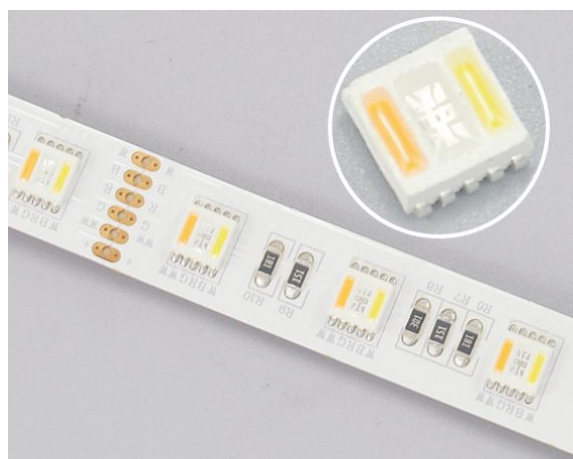

## Synergy 21 LED Flex Strip 5050 - 84 RGB DC24V + RGB-WW (RGB-CCT) one chip HD

kwh/1000h:	165,00
Lumen:	10500
Watt:	165,0
Nennlebensdauer:	35000 Std.
Schaltzyklen:	50000
Opt. Umgebungstemp.:	25 °C

RGB-WW Flex-Stripe, 5 meter, RGB und warmweiß auf einem Chip  
 RGB und dualweiß 2700-6500K  
 DC 24V, 165W, 33W/m, je 13,2W/m für weiss und 19,8W/m für RGB  
 Helligkeit: 2100lm pro Meter  
 420 PCS 5050 SMD LED  
 Abstrahlwinkel: 120°  
 gemeinsamer Pluspol  
 Schutzklasse: IP20  
 L\*B\*H: 5000\*12\*2,5  
 kürzbar: alle 6 LEDs kürzbar (70mm)  
 3M Klebeband zur Montagehilfe auf der Rückseite

Ansteuerung z.B. über Synergy 21 Controller S21-3653 (135731)

Bitte beachten sie, dass auch LED Streifen gekühlt werden müssen.  
 Achten sie darauf, dass der LED Strip die Arbeitstemperatur von 40°C nicht überschreitet, da sonst die Lebensdauer nicht gewährleistet werden kann.

## Merkmale

Merkmal	Wert
---------	------

Abstrahlwinkel:	120
Ampere:	6.90
CC oder CV:	CV
Dimmbar:	abhängig vom Netzteil
LED Strip Klebeband:	ja
LED Strip Breite:	12
LED Strip Höhe:	2.50
LED Strip kürzbar:	70
LED Strip Länge:	5000
Lichtfarbe:	RGB-WW
Lichtfarbe Name:	RGB-WW
Schutzklasse:	IP20
Volt:	24
Gewicht:	0.36 Kg
Garantie:	24.00 Monate

## Weitere Bilder

Dimensions(Unit: mm)