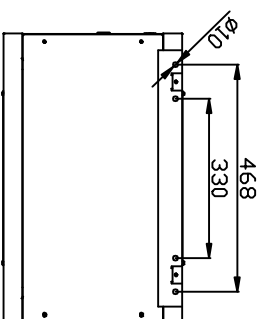

Nutztiefe: ca. 340mm bei T450mm Gehäuse
ca. 490mm bei T600mm Gehäuse

Belastbar: 6x Erdungsbolzen + Erdungskabel (Türe)

Veränderbare 19" Streben

Abnehmbare Seitenteile

Rückansicht

Bestandteile des Wandgehäuses

Model number	Dimensions			Model number	Dimensions		
	Width (0)	Depth (0)	Height (0)		Width (0)	Depth (0)	Height (0)
ALL-SMC6404GRAU	600	450	281.1	ALL-SMC6604GRAU	600	600	281.1
ALL-SMC6404SCHWARZ	600	450	281.1	ALL-SMC6604SCHWARZ	600	600	281.1
ALL-SMC6406GRAU	600	450	370	ALL-SMC6606GRAU	600	600	370
ALL-SMC6406SCHWARZ	600	450	370	ALL-SMC6606SCHWARZ	600	600	370
ALL-SMC6409GRAU	600	450	503.4	ALL-SMC6609GRAU	600	600	503.4
ALL-SMC6409SCHWARZ	600	450	503.4	ALL-SMC6609SCHWARZ	600	600	503.4
ALL-SMC6412GRAU	600	450	636.7	ALL-SMC6612GRAU	600	600	636.7
ALL-SMC6412SCHWARZ	600	450	636.7	ALL-SMC6612SCHWARZ	600	600	636.7
ALL-SMC6415GRAU	600	450	770.1	ALL-SMC6615GRAU	600	600	770.1
ALL-SMC6415SCHWARZ	600	450	770.1	ALL-SMC6615SCHWARZ	600	600	770.1
ALL-SMC6418GRAU	600	450	903.4	ALL-SMC6618GRAU	600	600	903.4
ALL-SMC6418SCHWARZ	600	450	903.4	ALL-SMC6618SCHWARZ	600	600	903.4
ALL-SMC6422GRAU	600	450	1081.2	ALL-SMC6622GRAU	600	600	1081.2
ALL-SMC6422SCHWARZ	600	450	1081.2	ALL-SMC6622SCHWARZ	600	600	1081.2
ALL-SMC6427GRAU	600	450	1303.5	ALL-SMC6627GRAU	600	600	1303.5
ALL-SMC6427SCHWARZ	600	450	1303.5	ALL-SMC6627SCHWARZ	600	600	1303.5