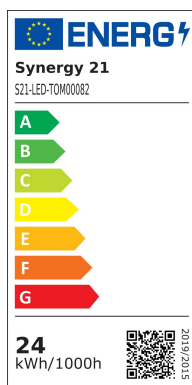

Synergy 21 Prometheus, blanco frío - para suelo IP68

kwh/1000h:	24,00
Lúmenes:	2328
Vatio:	24,0
Vida útil nominal:	35000 Std.
Ciclos de conmutación:	50000
Temperatura ambiente óptima:	25 °C

Características técnicas:

- Proyector de exterior para montaje en suelo
- Ángulo de enfoque: 30°
- Consumo: 24W
- Flujo luminoso: 2160 lm
- Protección: IP 68
- Color: Blanco frío
- Alto: 305mm
- Diámetro cabezal: 150mm
- Diámetro refrigeración: 120mm
- Profundidad para enrasar: 300mm
- Incluye: Caja de enrasar, alimentación, vidrio transitable, cubierta circular(sin imagen)