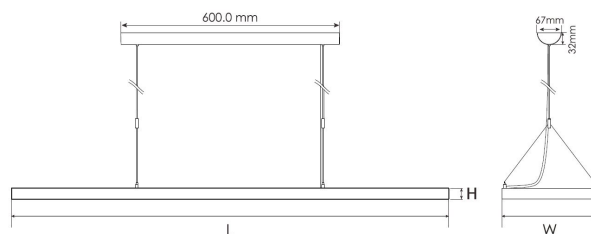

Rahmenfarbe: weiß RAL9003  
Leistungsaufnahme: 60Watt, 20W up, 40W down  
Lumenzahl: 5750lm  
Neutralweiß: 4100k ±150  
Farbwiedergabe: CRI >80  
UGR: <19 bei Licht nach unten, kein UGR nach oben  
Abstrahlwinkel: 120° (Gesamt)  
Arbeitstemperatur: -20° bis +45°  
Stromzufuhr: 100-240V  
Netzteil: eingebautes Netzteil, 0-10V dimmbar  
Größe: 1200mm x 260mm x 30mm  
Aluminium Gehäuse inkl. Deckenbefestigungssatz

## Merkmale

Merkmal	Wert
---------	------

Abstrahlwinkel:	120
CRI:	80
Dimmbar:	Ja
Grösse:	1200*260
LED - Gehäusefarbe:	weiß
Lichtfarbe:	neutralweiß
Lichtfarbe in Kelvin:	5750
Lumen:	5750
Gewicht:	5 Kg
Garantie:	60 Monate

## Weitere Bilder

L\*W\*H=1200\*260\*30mm