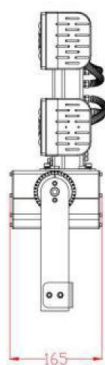

Synergy 21 Proyector LED Stadium 480W, blanco cálido reg.

kwh/1000h:	480,00
Lúmenes:	79200
Vatio:	480,0
Vida útil nominal:	35000 Std.
Ciclos de conmutación:	50000
Temperatura ambiente óptima:	25 °C

- Voltaje de funcionamiento: AC 90-305V, 50/60Hz
- LED: 248 LED Philips Lumileds 165lm/W
- Fuente de alimentación: MeanWell
- Ángulo de enfoque: lente de 90°, los cabezales de luz son ajustables de forma variable (giratorio e inclinable)
- Ángulo de radiación con 10°, 30° o 60° disponible bajo pedido.
- Flujo luminoso: 79.200lm
- Eficiencia: 165Lm/W
- CCT: 3000K ±150
- CRI: Ra>70
- Regulable: 0-10V
- Carcasa: aluminio
- Temperatura de trabajo: -40°C a +60°C
- Clase de protección: IP66
- Dimensiones: 536*165*579mm
- Clase de eficiencia energética: A++
- kWh/1000h: 480

La conexión de los componentes y sistemas eléctricos sólo puede ser realizada por personal cualificado!

Atributos

Atributo	Valor
Abstrahlwinkel:	90
CRI:	>80
Dimmbar:	0-10V
Grösse:	536*165*579
LED - Gehäusefarbe:	schwarz
LED - Gehäusematerial:	Aluminium
Lichtfarbe:	warmweiß
Lichtfarbe in Kelvin:	3000
Lumen:	79200
Schutzklasse:	IP66
Volt:	230
Peso:	16 Kg

Imágenes adicionales

Accesorios

Número de artículo	Denominación
148726	Synergy 21 Netzteil - Wasserdichte Verbinder 1:1
148727	Synergy 21 Netzteil - Wasserdichte Verbinder 1:2
148730	Synergy 21 Netzteil - Wasserdichte Verbinder Box 3 Ports
148729	Synergy 21 Netzteil - Wasserdichte Verbinder Box 3 Ports transparent
148728	Synergy 21 Netzteil - Wasserdichte Verbinder Box 4 Ports

Número de artículo	Denominación
147265	Netzkabel 230V Schutzkontakt CEE7(Stecker)->Open End mit Adernendhülsen, 1,8m,Black