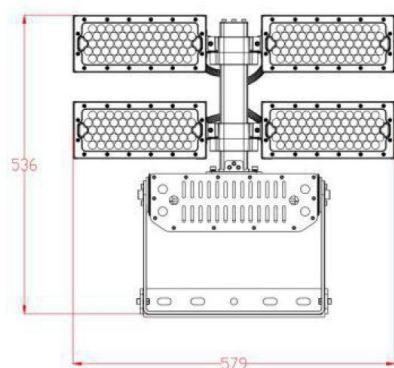

Atributo	Valor
Abstrahlwinkel:	90
CRI:	>80
Dimmbar:	0-10V
Grösse:	536*165*579
LED - Gehäusefarbe:	schwarz
LED - Gehäusematerial:	Aluminium
Lichtfarbe:	warmweiß
Lichtfarbe in Kelvin:	3000
Lumen:	79200
Schutzklasse:	IP66
Volt:	230
Peso:	16 Kg

Imágenes adicionales