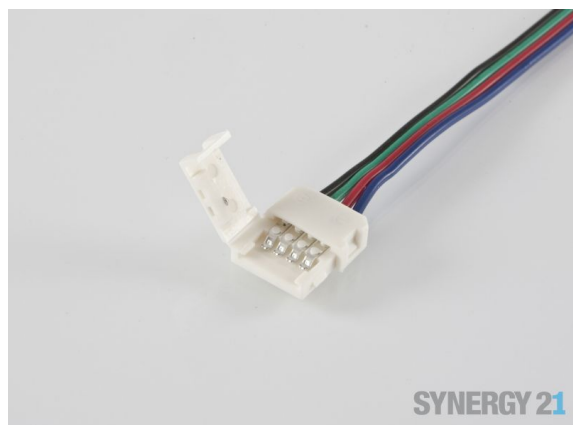

## Synergy 21 Conector directo "click" con cable para pack 7811

### Características técnicas:

- Conector directo "click" con cable sin LEDs para el pack 78112 y la serie A
- Largo: 150mm
- Ancho: 14,0mm
- Alto: 5,0mm
- Color: Blanco
- Con cable RGB

## Accesorios

Número de artículo	Denominación
76738	Synergy 21 Tira LED Flex DC12V/24W, blanco frío, IP66, 5m
81069	Synergy 21 Enchufe DC con borne de tornillo
81068	Synergy 21 Conector DC con borne de tornillo
81741	Synergy 21 Clip fijación de silicona para tiras LED, Pack de