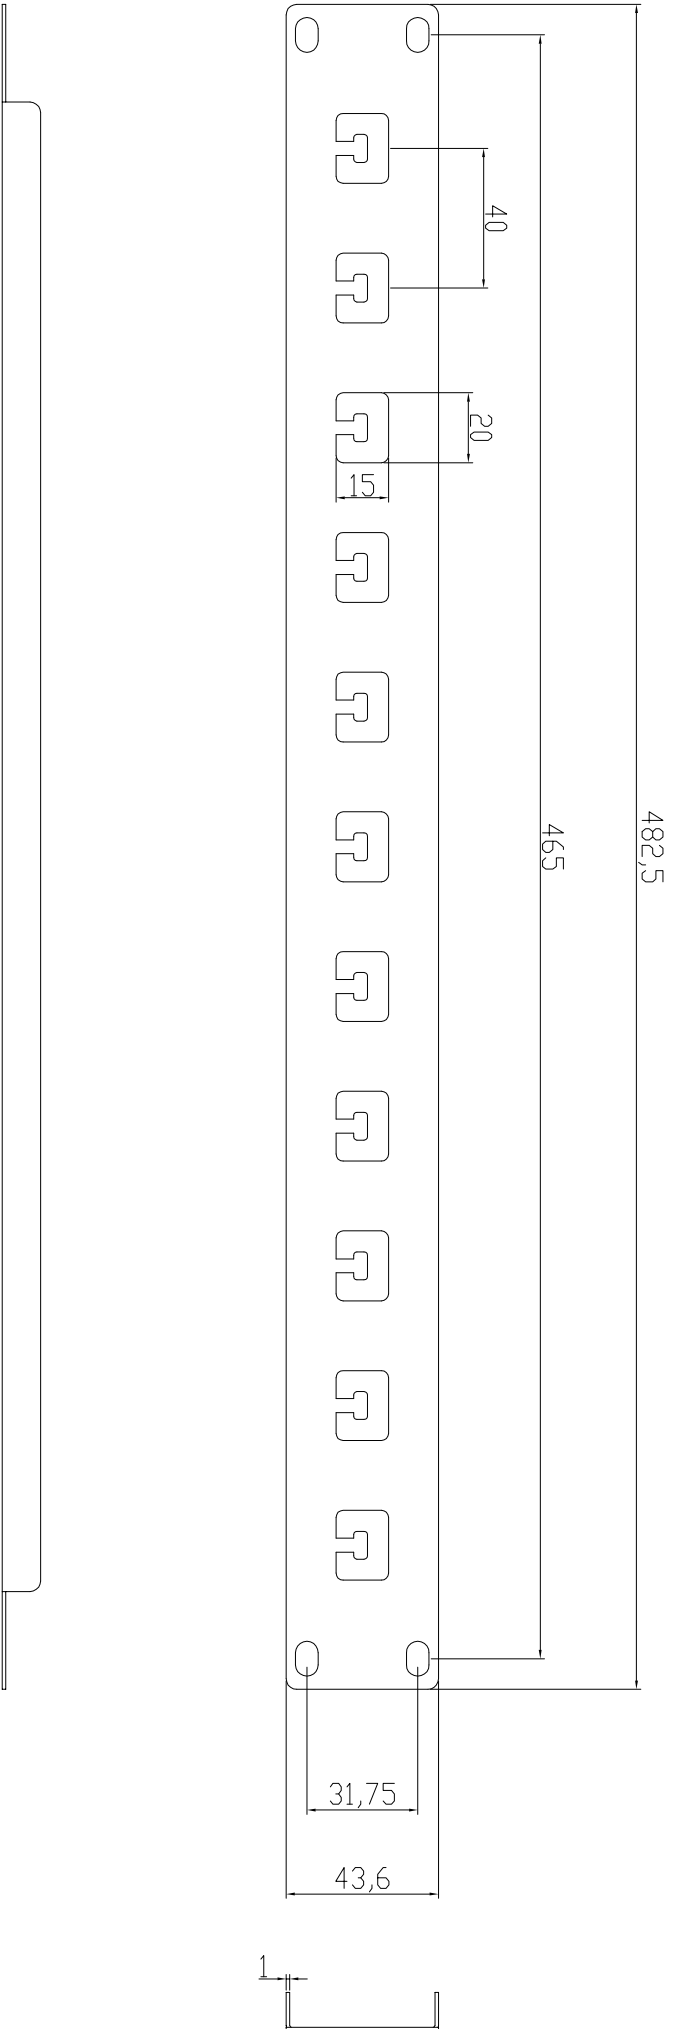

Zubehör

Kabelführungsstrebe, 1HE

Artikel	Größe (B/H)	Farbe	Herstellernummer
131704	H44xB482mm	Lichtgrau ähnlich RAL7035	ALL-S0002187

SWCABLEPANEL 1U