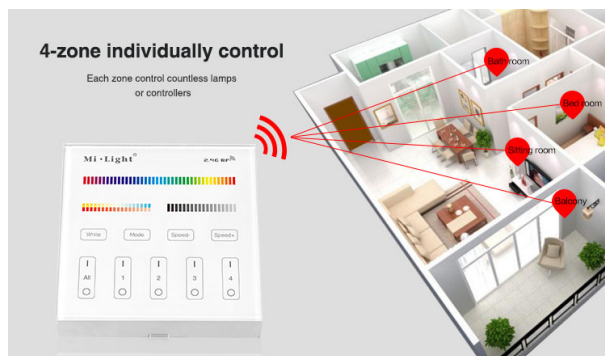

4-zone individually control