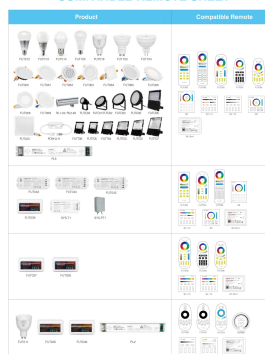

COMPATIBLE REMOTE SHEET

Zubehör

Art.-Nr.	Name
147689	Batterien Micro AAA 1,5V *Duracell* Industrial 10er Pack
124652	Synergy 21 LED Dekoline Weinglas RGB-W cw *Milight/Miboxer*
147946	Synergy 21 LED Panel Rund 6W RGB-WW mit Funk und WLAN *Milight/Miboxer*
147979	Synergy 21 LED Panel Rund 12W RGB-WW mit Funk und WLAN *Milight/Miboxer*
147980	Synergy 21 LED Panel Rund 15W RGB-WW mit Funk und WLAN IP54 *Milight/Miboxer*
148008	Synergy 21 LED Garten Lampe 9W RGB-WW mit Funk und WLAN IP65 24V *Milight/Miboxer*