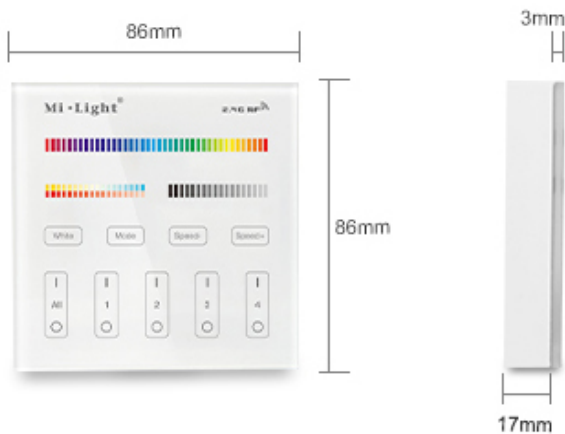

Mit einer Übertragungsleistung von **6dBm** und einer Steuerreichweite von bis zu **30 Metern** können Sie Ihre Beleuchtung bequem aus der Ferne anpassen. Das kompakte und elegante Panel hat eine Größe von **86x86mm** und fügt sich nahtlos in jede Wohn- oder Arbeitsumgebung ein. Im Standby-Modus verbraucht das Smart Panel nur **20uA**, was es zu einer energieeffizienten Wahl macht.

4 Zonen Funk RGB-CCT Smart Panel

Remote Controller

Working Temperature: -20 - +60°C

Voltage: 3V(2*AAA Battery)

Transmission Frequency: 2400-2483.5MHz

Modulation Method: GFSK

Transmitting Power: 6dBm

Control Distance: 30m

Standby Power: 20uA
Panel Size: 86*86mm

benötigt 2 Stück AAA Batterien, nicht im Lieferumfang enthalten

Merkmale

Merkmal	Wert
Grösse:	86*86
Lichtfarbe:	RGB-WW
Gewicht:	0.2 Kg

Weitere Bilder

9 color changing modes

9 color changing modes, choose the color atmospheres you want

4-zone individually control

Each zone control countless lamps or controllers

COMPATIBLE REMOTE SHEET

Zubehör

Art.-Nr.	Name
147689	Batterien Micro AAA 1,5V *Duracell* Industrial 10er Pack
124652	Synergy 21 LED Dekoline Weinglas RGB-W cw *Milight/Miboxer*
147946	Synergy 21 LED Panel Rund 6W RGB-WW mit Funk und WLAN *Milight/Miboxer*
147979	Synergy 21 LED Panel Rund 12W RGB-WW mit Funk und WLAN *Milight/Miboxer*
147980	Synergy 21 LED Panel Rund 15W RGB-WW mit Funk und WLAN IP54 *Milight/Miboxer*
148008	Synergy 21 LED Garten Lampe 9W RGB-WW mit Funk und WLAN IP65 24V *Milight/Miboxer*