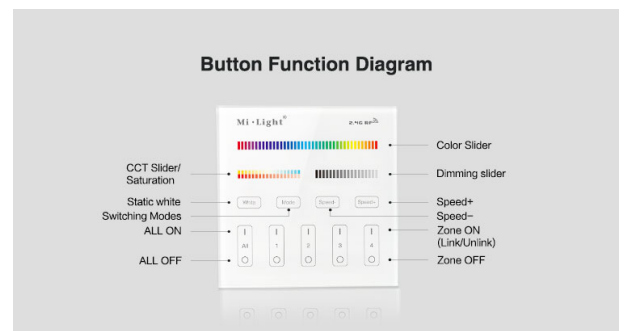

Mit einer Übertragungsleistung von **6dBm** und einer Steuerreichweite von bis zu **30 Metern** können Sie Ihre Beleuchtung bequem aus der Ferne anpassen. Das kompakte und elegante Panel hat eine Größe von **86x86mm** und fügt sich nahtlos in jede Wohn- oder Arbeitsumgebung ein. Im Standby-Modus verbraucht das Smart Panel nur **20uA**, was es zu einer energieeffizienten Wahl macht.

4 Zonen Funk RGB-CCT Smart Panel

Remote Controller

Working Temperature: -20 - +60°C

Voltage: 3V(2*AAA Battery)

Transmission Frequency: 2400-2483.5MHz

Modulation Method: GFSK

Transmitting Power: 6dBm

Control Distance: 30m

Standby Power: 20uA
Panel Size: 86*86mm

benötigt 2 Stück AAA Batterien, nicht im Lieferumfang enthalten

Merkmale

Merkmal	Wert
Grösse:	86*86
Lichtfarbe:	RGB-WW
Gewicht:	0.2 Kg

Weitere Bilder

9 color changing modes