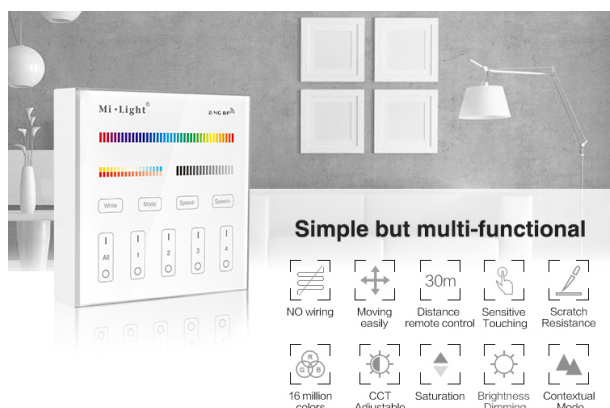

4-zone individually control