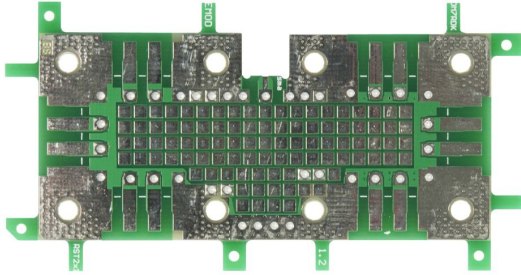

Brick'R'knowledge Placa experimental

EAN CODE

Leere Raster Experimentierplatine

Imágenes adicionales

Accesorios

Número de artículo: 120676
Número de fabricante: ALL-BRICK-0318

Número de artículo	Denominación
118627	ALLNET Brick'r'Knowledge Alimentación 9V fusible y tierra