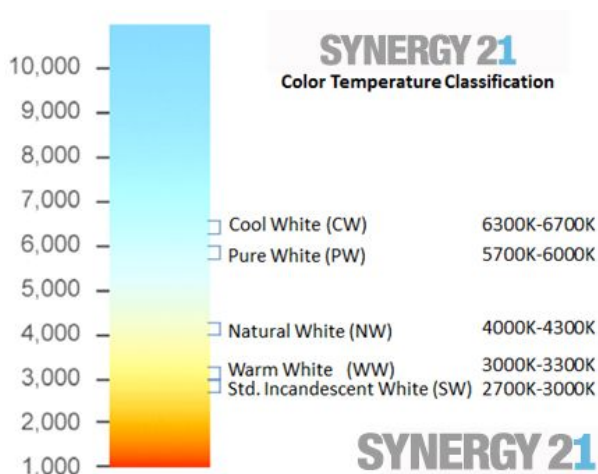

Merkmale

Merkmal	Wert
Abstrahlwinkel:	120
CRI:	80
Dimmbar:	abhängig vom Netzteil
Grösse:	620*620
LED - Gehäusefarbe:	weiß
Lichtfarbe:	neutralweiß
Lichtfarbe in Kelvin:	4000
Lumen:	3500
Schutzklasse:	IP65
Gewicht:	4.6 Kg
Garantie:	60.00 Monate

Weitere Bilder

Zubehör