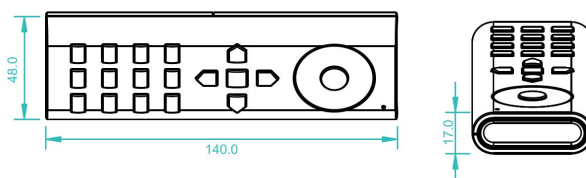

Merkmal	Wert
Gewicht:	0.1 Kg

Weitere Bilder

Zubehör

Art.-Nr.	Name
111315	Synergy 21 LED Controller EOS 05 4-Kanal Controller + CC700
112597	Synergy 21 LED Controller EOS 05 4-Kanal Repeater
112694	Synergy 21 LED Controller EOS 05 4-Kanal Controller + High Power
113466	Synergy 21 LED Controller EOS 05 4-Kanal Controller + Hutschiene
116292	Synergy 21 LED Controller EOS 05 4-Kanal Controller + CC500
122483	Synergy 21 LED Controller EOS 05 4-Kanal Controller + IP66
125227	Synergy 21 LED Controller EOS 05 1-Kanal single color Controller+Netzteil CC 200-1500mA 50W
125237	Synergy 21 LED Controller EOS 05 1-Kanal single color Controller 0-10V
131267	Synergy 21 LED Controller EOS 05 AC - Triac
132052	Synergy 21 LED Controller EOS 05 2-Kanal Controller+Netzteil CC dual white (CCT) 50W
135638	Synergy 21 LED Controller EOS 05 1-Kanal single color Controller+Netzteil CV - 24V/50W